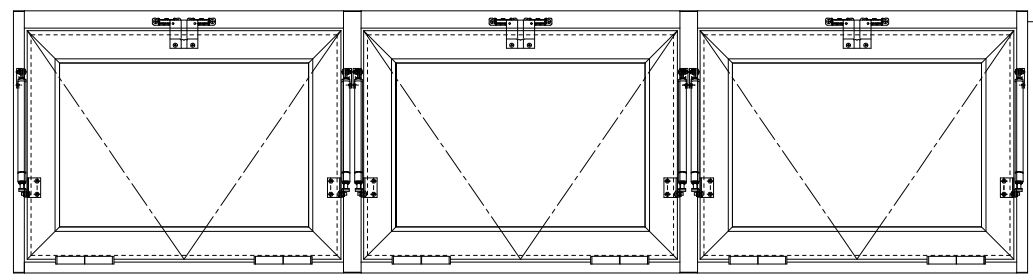

スチール外枠

アルミ框枠

ハンドルボックス

800~1500

▽FL

作 図 縮 尺	
正 面 図	1 / 1
水 平 断 面 図	2 / 1
垂 直 断 面 図	2 / 1

SUNWIZZ

品名： 排煙窓 (内倒し)

型名： HK30 (V1.0) 3連カマチタイプ 外枠材質： スチール

HK30-1031-2009