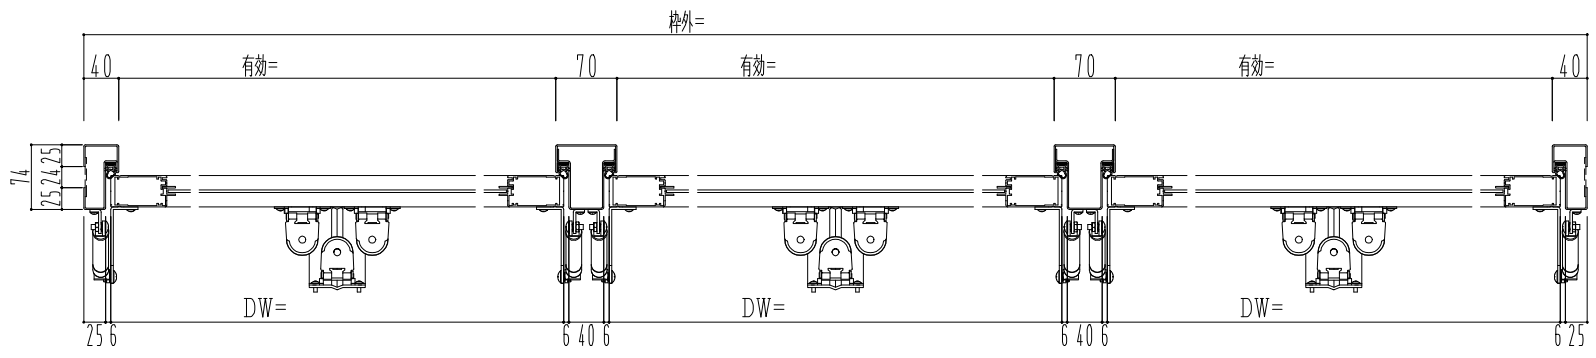

スチール外枠

アルミ框枠

ハンドルボックス

800~1500

▽FL

作 図 縮 尺	
正 面 図	1 / 1
水 平 断 面 図	2 / 1
垂 直 断 面 図	2 / 1

SUNWIZZ

品名： 排煙窓 (内倒し)

型名： HK30 (V1.0) 3連カマチタイプ 外枠材質： スチール

HK30-1031-2009