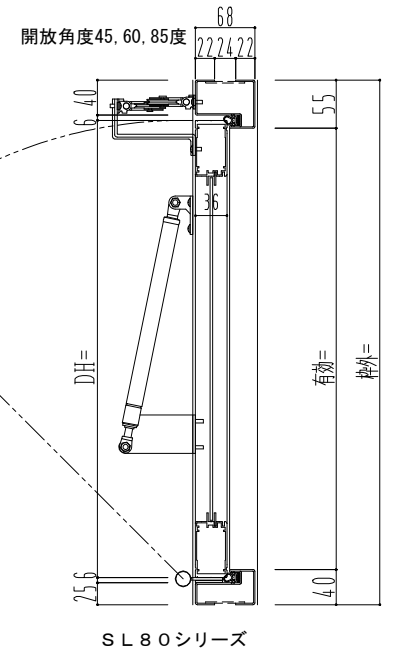

スチール外枠

アルミ框枠

ハンドルボックス

800~1500

▽FL

作 図 縮 尺	
正 面 図	1 / 1
水 平 断 面 図	2 / 1
垂 直 断 面 図	2 / 1

SUNWIZZ

品名： 排煙窓 (内倒し)

型名： HK30 (V1.0) 3連カマチタイプ 外枠材質： スチール

HK30-1031-2009