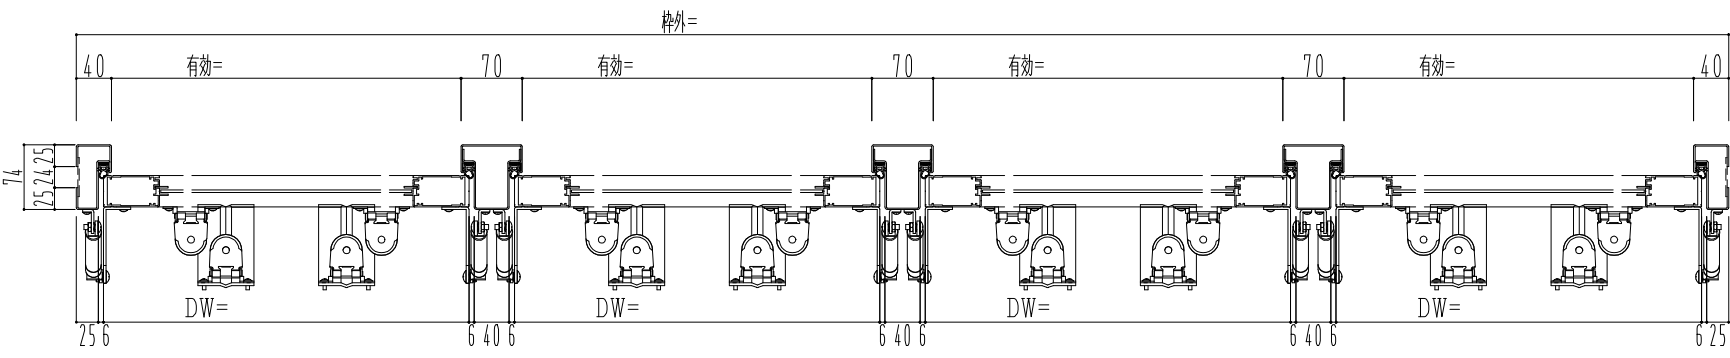

スチール外枠

アルミ框枠

作 図 縮 尺	
正 面 図	1 / 1
水 平 断 面 図	3 / 1
垂 直 断 面 図	3 / 1