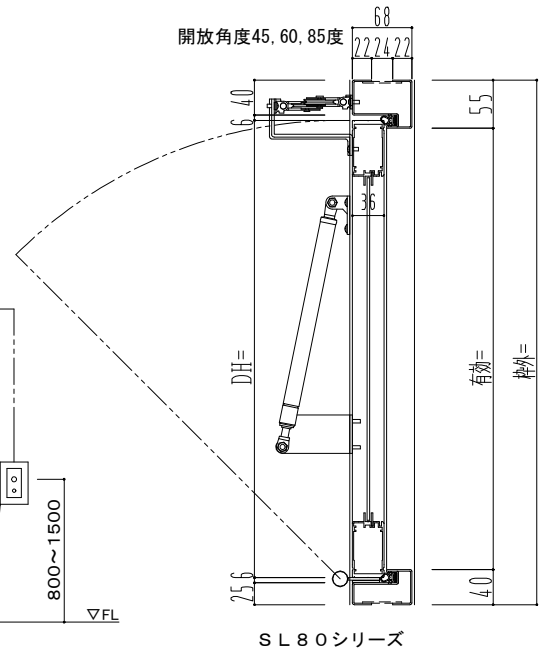

スチール外枠

アルミ框枠

作 図 縮 尺	
正 面 図	1 / 1
水 平 断 面 図	3 / 1
垂 直 断 面 図	3 / 1