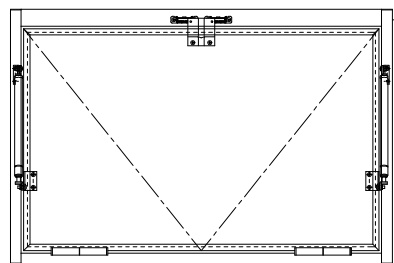

スチール外枠
アルミ縁枠

ハンドルボックス

800~1500

▽FL

作 図 縮 尺	
正 面 図	1 / 1
水 平 断 面 図	2 / 1
垂 直 断 面 図	2 / 1

SUNWIZZ

品名： 排煙パネル(内倒し)

型名： HR30(V1.1)パネルタイプ 外枠材質：スチール