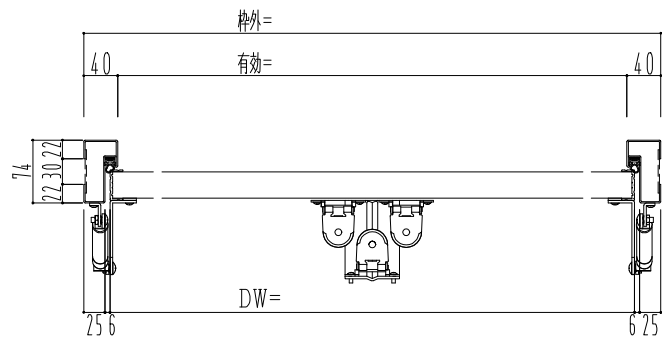

スチール外枠
アルミ縁枠

ハンドルボックス

800~1500

▽FL

作 図 縮 尺	
正 面 図	1 / 1
水 平 断 面 図	2 / 1
垂 直 断 面 図	2 / 1

SUNWIZZ

品名： 排煙パネル(内倒し)

型名： HR30(V1.1)パネルタイプ 外枠材質：スチール

HR30-1111-2404