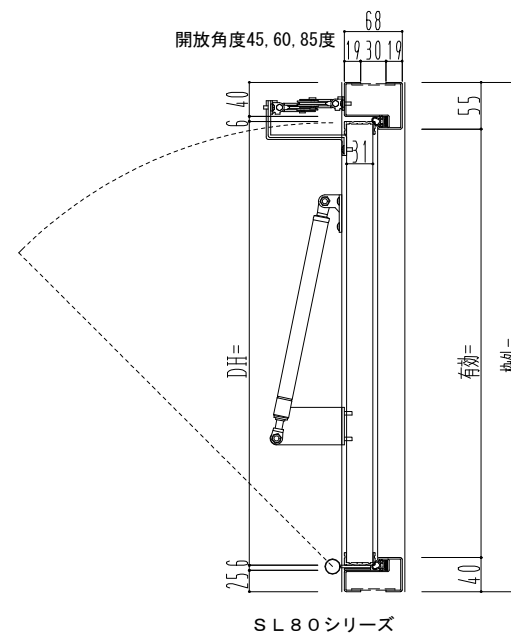

スチール外枠
アルミ縁枠

ハンドルボックス

800~1500

▽FL

作 図 縮 尺	
正 面 図	1 / 1
水 平 断 面 図	2 / 1
垂 直 断 面 図	2 / 1

SUNWIZZ

品名： 排煙パネル(内倒し)

型名： HR30(V1.1)パネルタイプ 外枠材質：スチール

HR30-1111-2404