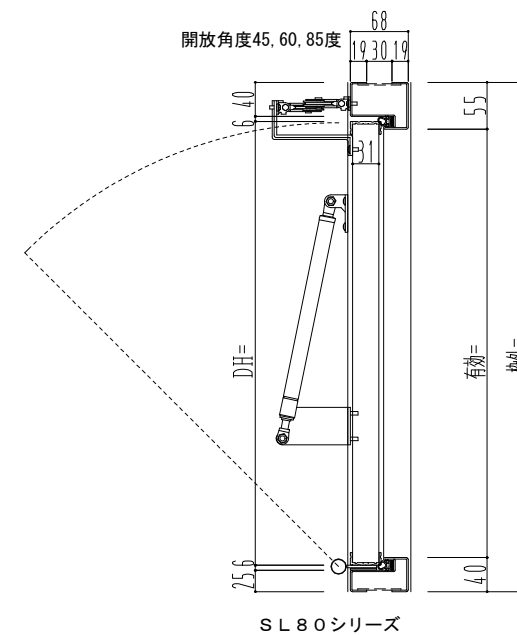

スチール外枠
アルミ縁枠

800~1500

▽FL

作 図 縮 尺	
正 面 図	1 / 1
水 平 断 面 図	2 / 1
垂 直 断 面 図	2 / 1

SUNWIZZ	品名： 排煙パネル(内倒し)	型名： HR30 (V1.1) パネルタイプ 外枠材質： スチール	HR30-1112-2404
----------------	----------------	-----------------------------------	----------------