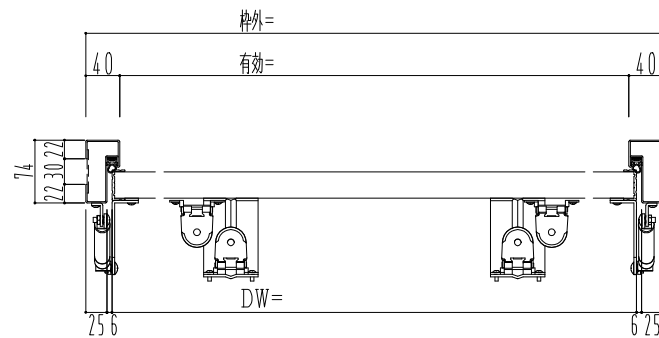

スチール外枠
アルミ縁枠

800~1500

▽FL

作 図 縮 尺	
正 面 図	1 / 1
水 平 断 面 図	2 / 1
垂 直 断 面 図	2 / 1

SUNWIZZ	品名： 排煙パネル(内倒し)	型名： HR30 (V1.1) パネルタイプ 外枠材質： スチール	HR30-1112-2404
----------------	----------------	-----------------------------------	----------------