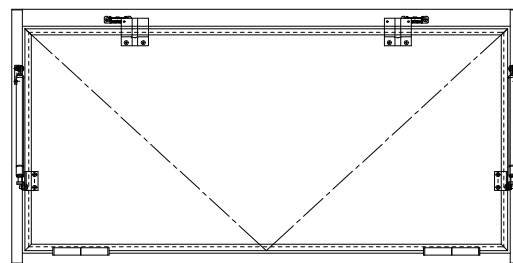

スチール外枠
アルミ縁枠

800~1500

▽FL

作 図 縮 尺	
正 面 図	1 / 1
水 平 断 面 図	2 / 1
垂 直 断 面 図	2 / 1

SUNWIZZ	品名： 排煙パネル(内倒し)	型名： HR30 (V1.1) パネルタイプ 外枠材質： スチール	HR30-1112-2404
----------------	----------------	-----------------------------------	----------------