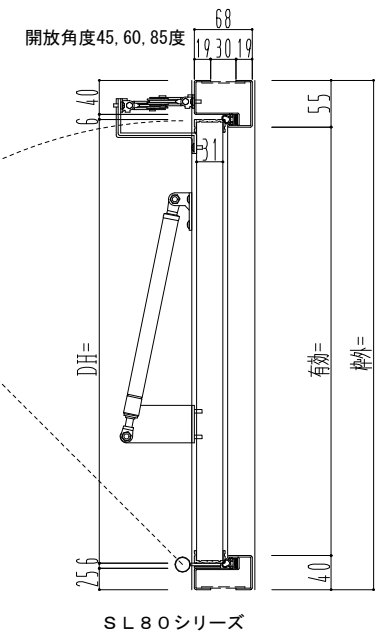

スチール外枠
アルミ縁枠

ハンドルボックス

800~1500

▽FL

| 作図縮尺 | |
|-------|-------|
| 正面図 | 1 / 1 |
| 水平断面図 | 2 / 1 |
| 垂直断面図 | 2 / 1 |

| | | | |
|----------------|---------------|---------------------------------|----------------|
| SUNWIZZ | 品名：排煙パネル(内倒し) | 型名：HR30(V1.1)3連パネルタイプ 外枠材質：スチール | HR30-1131-2404 |
|----------------|---------------|---------------------------------|----------------|