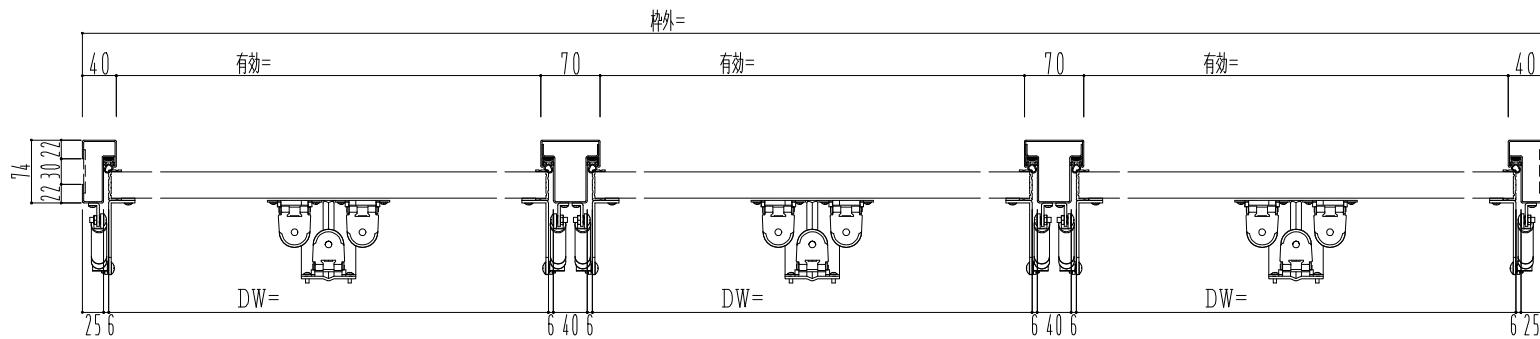

スチール外枠
アルミ縁枠

ハンドルボックス

800~1500

▽FL

| 作図縮尺 | |
|-------|-------|
| 正面図 | 1 / 1 |
| 水平断面図 | 2 / 1 |
| 垂直断面図 | 2 / 1 |

| | | | |
|----------------|---------------|---------------------------------|----------------|
| SUNWIZZ | 品名：排煙パネル(内倒し) | 型名：HR30(V1.1)3連パネルタイプ 外枠材質：スチール | HR30-1131-2404 |
|----------------|---------------|---------------------------------|----------------|