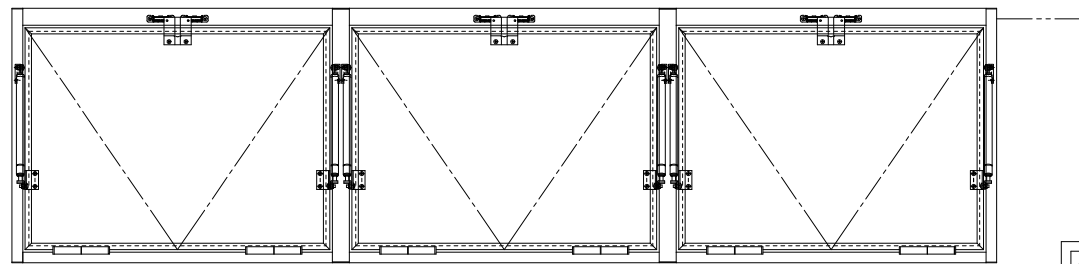

スチール外枠
アルミ縁枠

ハンドルボックス

800~1500

▽FL

| 作図縮尺 | |
|-------|-------|
| 正面図 | 1 / 1 |
| 水平断面図 | 2 / 1 |
| 垂直断面図 | 2 / 1 |

| | | | |
|----------------|---------------|---------------------------------|----------------|
| SUNWIZZ | 品名：排煙パネル(内倒し) | 型名：HR30(V1.1)3連パネルタイプ 外枠材質：スチール | HR30-1131-2404 |
|----------------|---------------|---------------------------------|----------------|