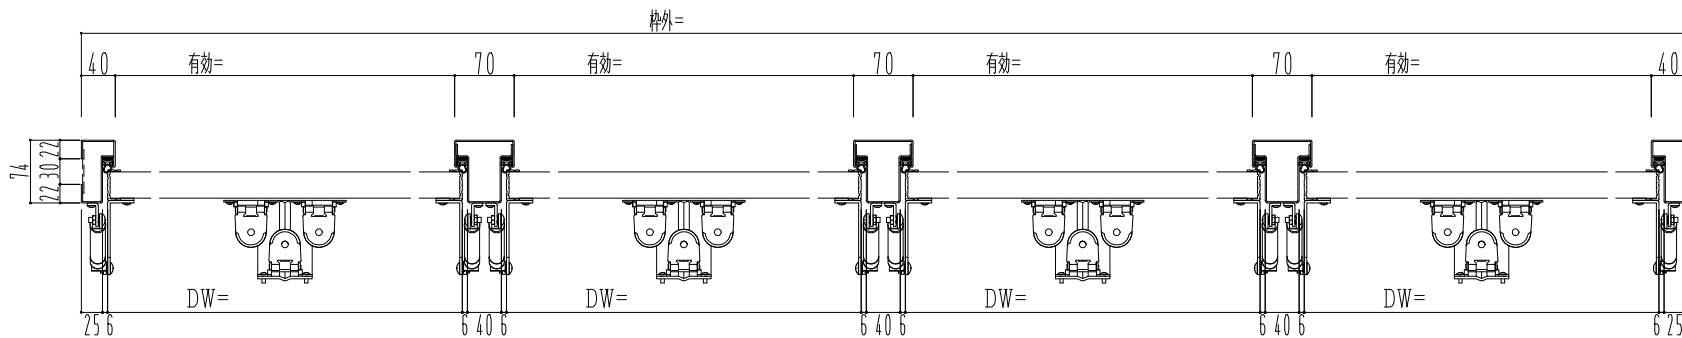

スチール外枠
アルミ縁枠

作 図 縮 尺	
正 面 図	1 / 1
水 平 断 面 図	2.5 / 1
垂 直 断 面 図	2.5 / 1

SUNWIZZ

品名： 排煙パネル(内倒し)

型名： HR30 (V1.1) 4連パネルタイプ 外枠材質： スチール

HR30-1141-2404