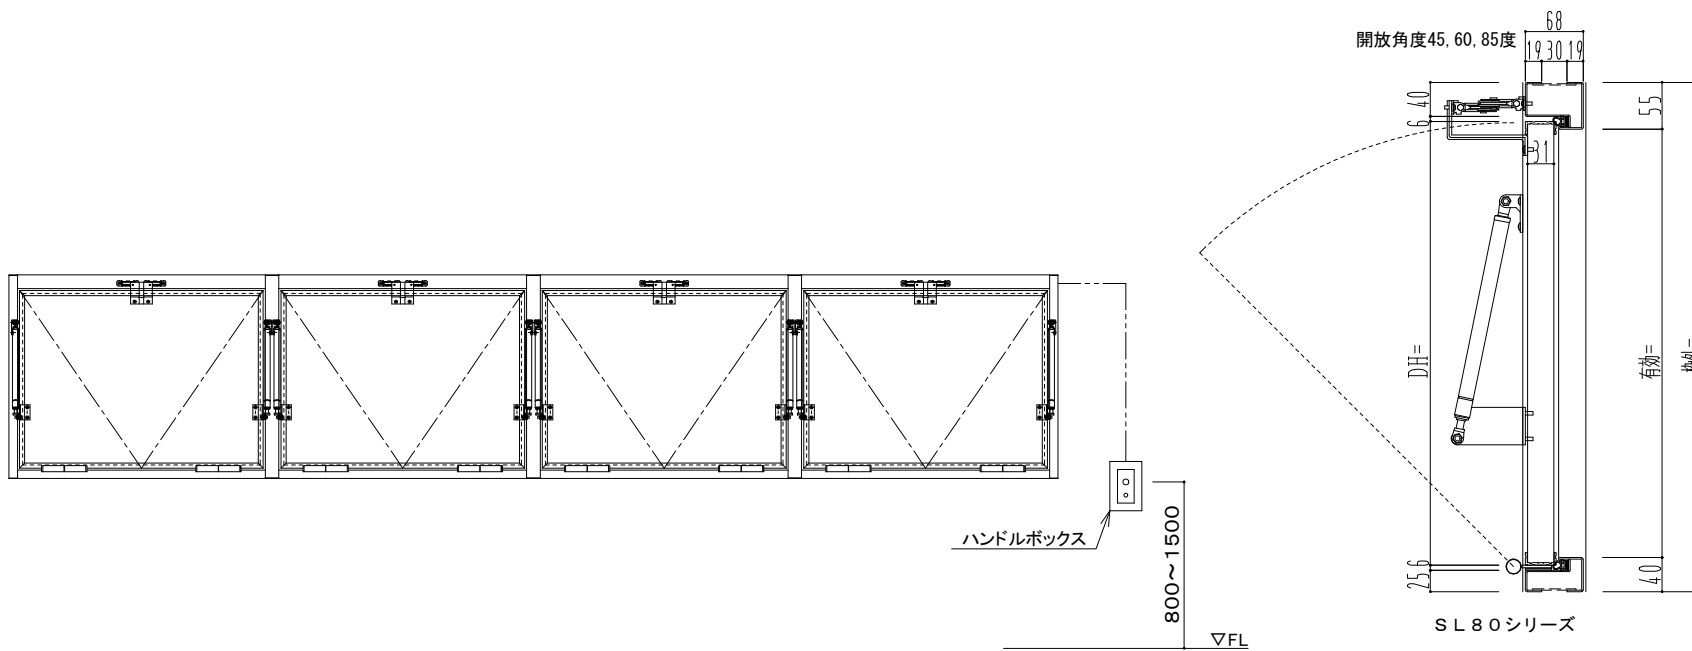

スチール外枠
アルミ縁枠

作 図 縮 尺	
正 面 図	1 / 1
水 平 断 面 図	2.5 / 1
垂 直 断 面 図	2.5 / 1

SUNWIZZ

品名： 排煙パネル(内倒し)

型名： HR30 (V1.1) 4連パネルタイプ 外枠材質： スチール

HR30-1141-2404