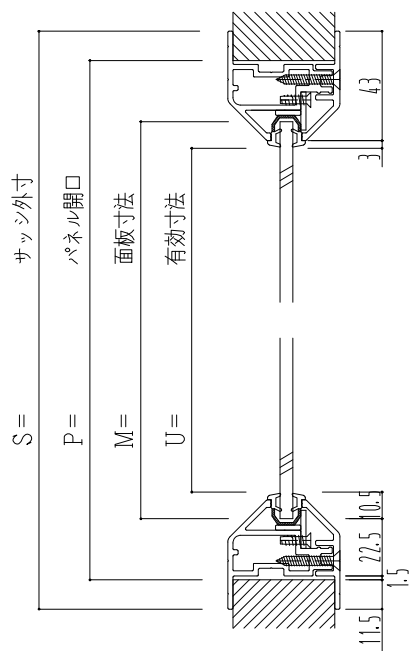

樹脂枠

|         |         |
|---------|---------|
| 作 図 縮 尺 |         |
| 正 面 図   | 1 / 1   |
| 水平断面図   | 2.5 / 1 |
| 垂直断面図   | 2.5 / 1 |

相対寸法表

|       | S基準 | P基準 | M基準 | U基準 |
|-------|-----|-----|-----|-----|
| サッシ外寸 | 0   | +23 | +71 | +92 |
| パネル開口 | -23 | 0   | +48 | +69 |
| 面板寸法  | -71 | -48 | 0   | +21 |
| 有効寸法  | -92 | -69 | -21 | 0   |

SUNWIZZ

品名：FIX窓

型名：PX40 (V1. 1)

S-PX40-210-2303