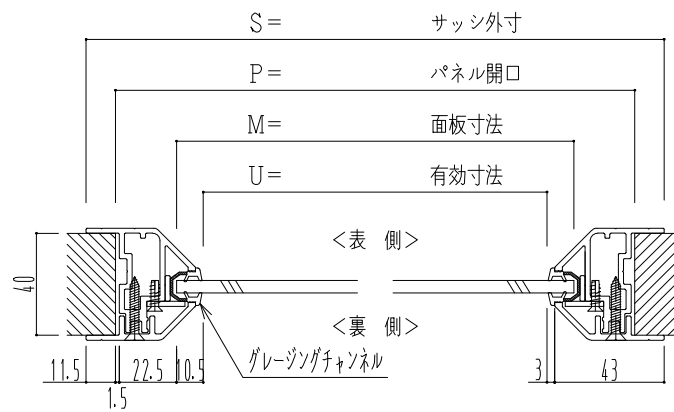

樹脂枠

|         |         |
|---------|---------|
| 作 図 縮 尺 |         |
| 正 面 図   | 1 / 1   |
| 水平断面図   | 2.5 / 1 |
| 垂直断面図   | 2.5 / 1 |

相対寸法表

|       | S基準 | P基準 | M基準 | U基準 |
|-------|-----|-----|-----|-----|
| サッシ外寸 | 0   | +23 | +71 | +92 |
| パネル開口 | -23 | 0   | +48 | +69 |
| 面板寸法  | -71 | -48 | 0   | +21 |
| 有効寸法  | -92 | -69 | -21 | 0   |