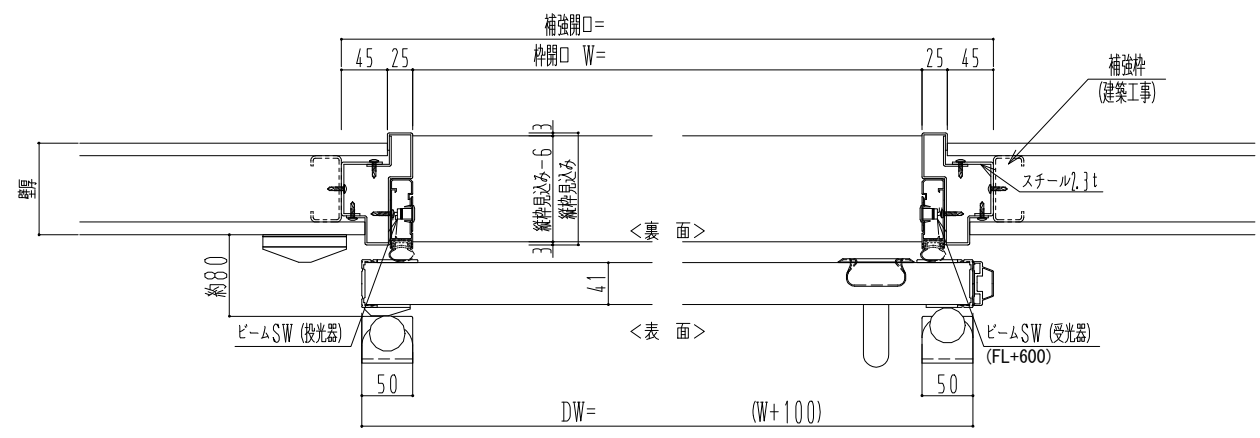

アルミ枠

作図縮尺	
正面図	1 / 1
水平断面図	4 / 1
垂直断面図	4 / 1

<p>SUNWIZZ</p>	<p>品名: 気密ｽﾗｲﾄﾞ7</p>	<p>型名: SAR40 (V4.1) - 片引自動-3方 上部 ｱﾀｲﾄ</p>	<p>SAR40-41KLF3203-2006</p>
-----------------------	---------------------	---	-----------------------------

※別途工事
 沓摺モルタル充填
 ハツリ工事・モルタル埋戻し