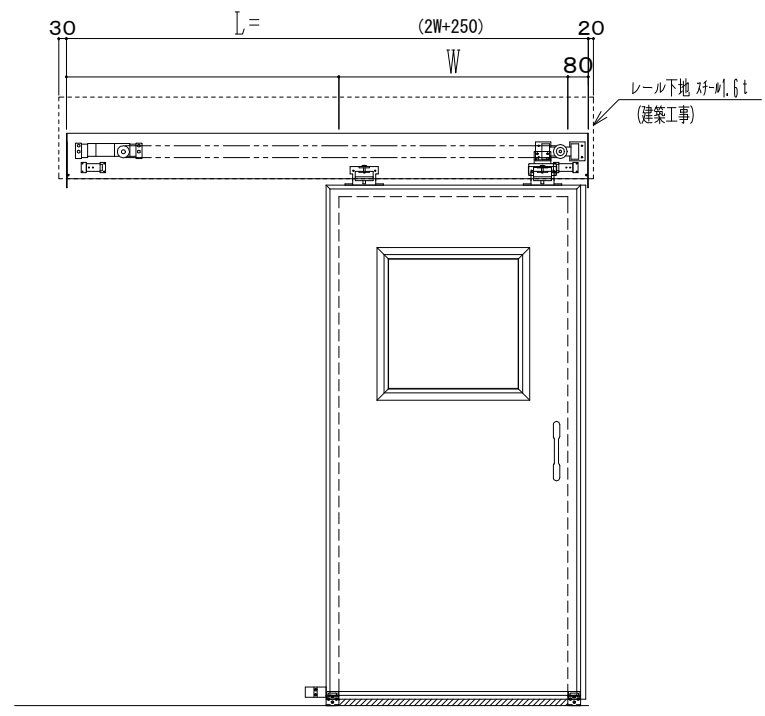

アルミ枠

作図縮尺	
正面図	1 / 1
水平断面図	4 / 1
垂直断面図	4 / 1

<p>SUNWIZZ</p>	<p>品名: 気密ｽﾗｲﾄﾞ7</p>	<p>型名: SAR40 (V4.1) - 片引自動-3方 上部 ｱﾀｲﾄ</p>	<p>SAR40-41KLF3203-2006</p>
-----------------------	---------------------	---	-----------------------------