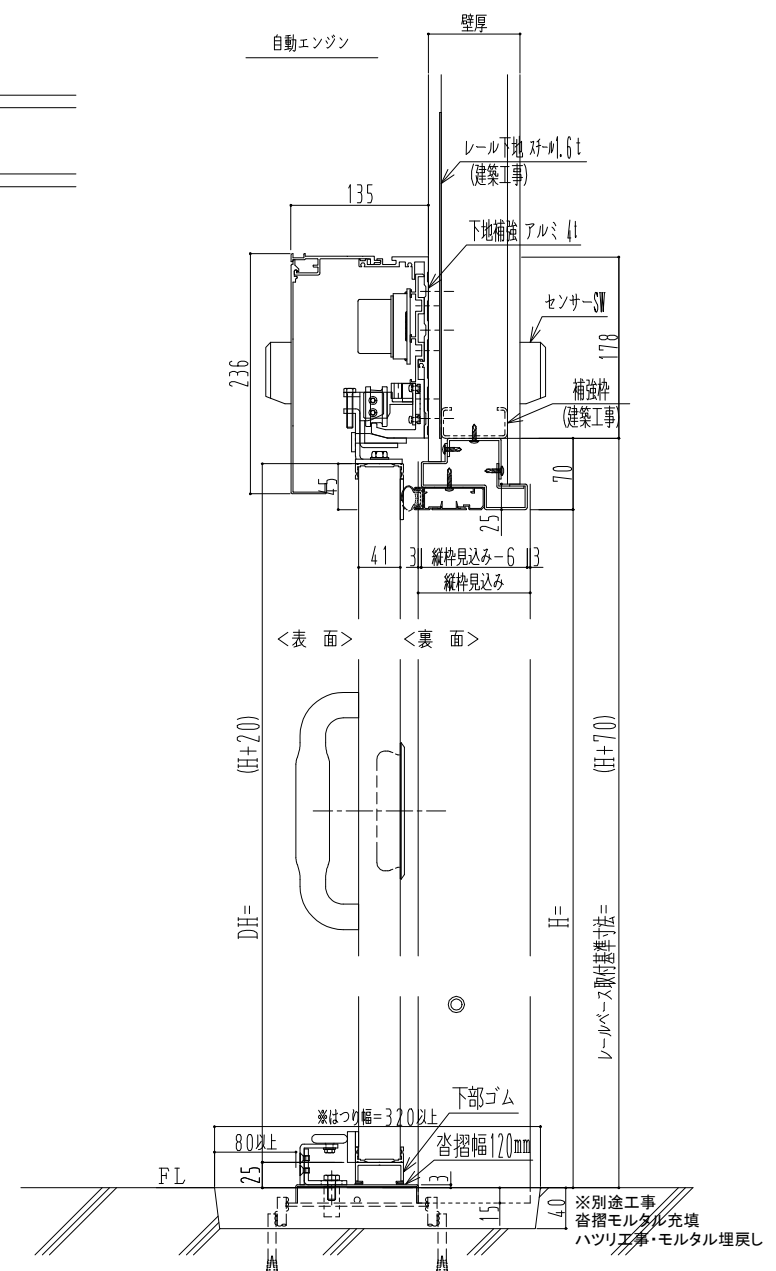

アルミ枠

作図縮尺	
正面図	1 / 1
水平断面図	4 / 1
垂直断面図	4 / 1

<p>SUNWIZZ</p>	<p>品名: 気密ｽﾗｲﾄﾞ7</p>	<p>型名: SAR40 (V4.1) - 片引自動-3方 上部 ｱﾀｲﾄ</p>	<p>SAR40-41KLF3203-2006</p>
-----------------------	---------------------	---	-----------------------------

※別途工事
 沓摺モルタル充填
 ハツリ工事・モルタル埋戻し