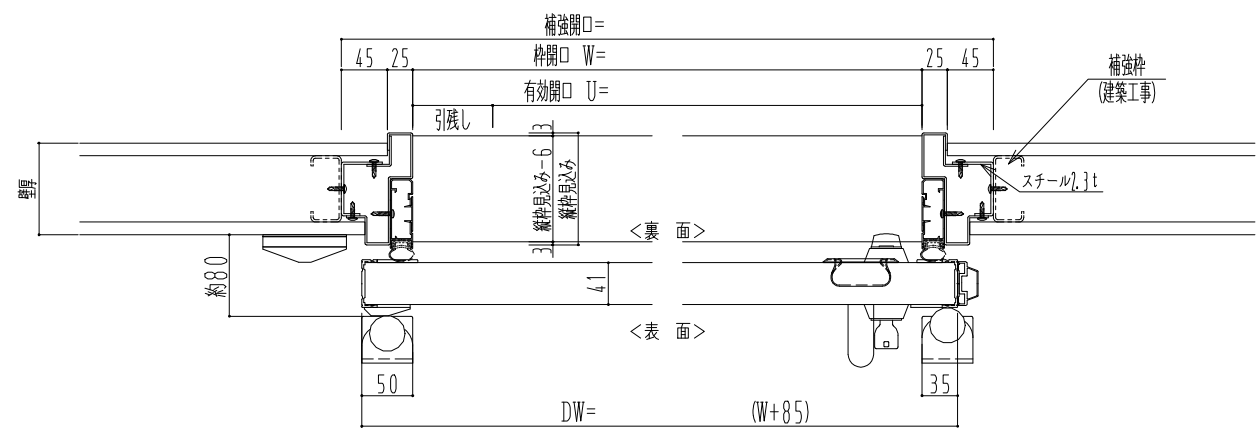

アルミ枠

作 図 縮 尺	
正 面 図	1 / 1
水 平 断 面 図	4 / 1
垂 直 断 面 図	4 / 1

SUNWIZZ	品名： 気密スライド7	型名： SAR40 (V4.1) - 片引手動-3方 サニタリー イ7タイプ	SAR40-41KLS3115-2307
----------------	-------------	--	----------------------