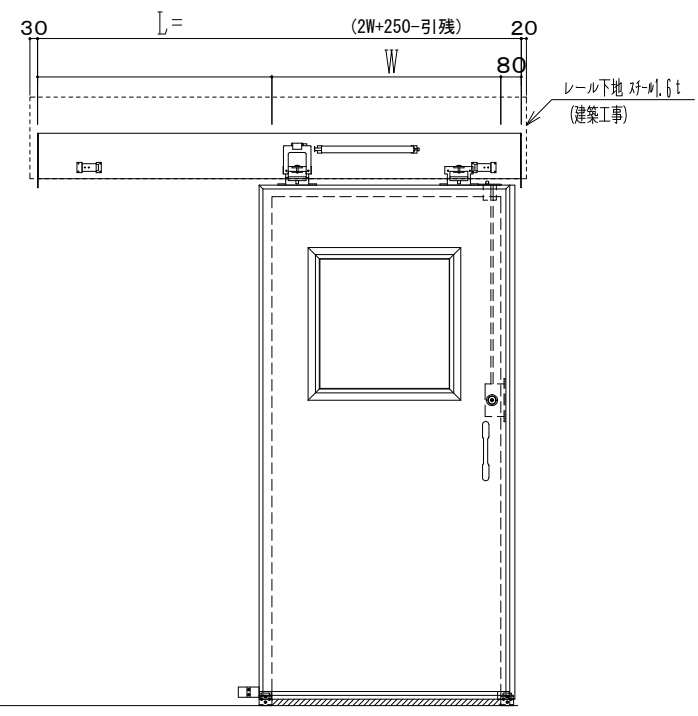

アルミ枠

作 図 縮 尺	
正 面 図	1 / 1
水 平 断 面 図	4 / 1
垂 直 断 面 図	4 / 1

SUNWIZZ	品名： 気密スライド7	型名： SAR40 (V4.1) - 片引手動-3方 サニタリー イ7タイプ	SAR40-41KLS3115-2307
----------------	-------------	--	----------------------