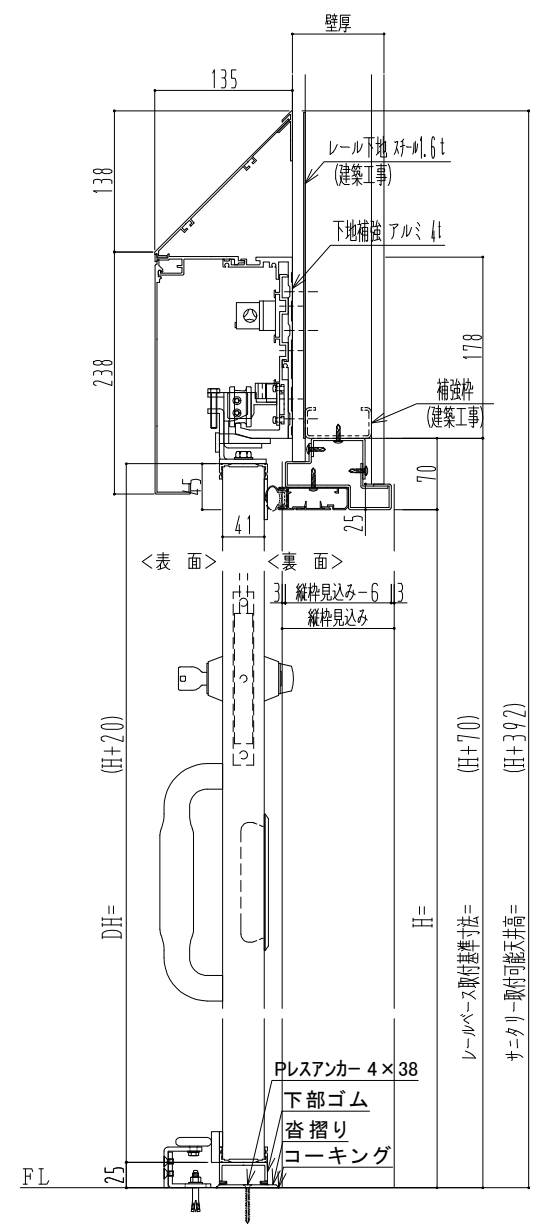

アルミ枠

作 図 縮 尺	
正 面 図	1 / 1
水 平 断 面 図	4 / 1
垂 直 断 面 図	4 / 1

SUNWIZZ	品名： 気密スライド7	型名： SAR40 (V4.1) - 片引手動-3方 サニタリー イ7タイプ	SAR40-41KLS3115-2307
----------------	-------------	--	----------------------