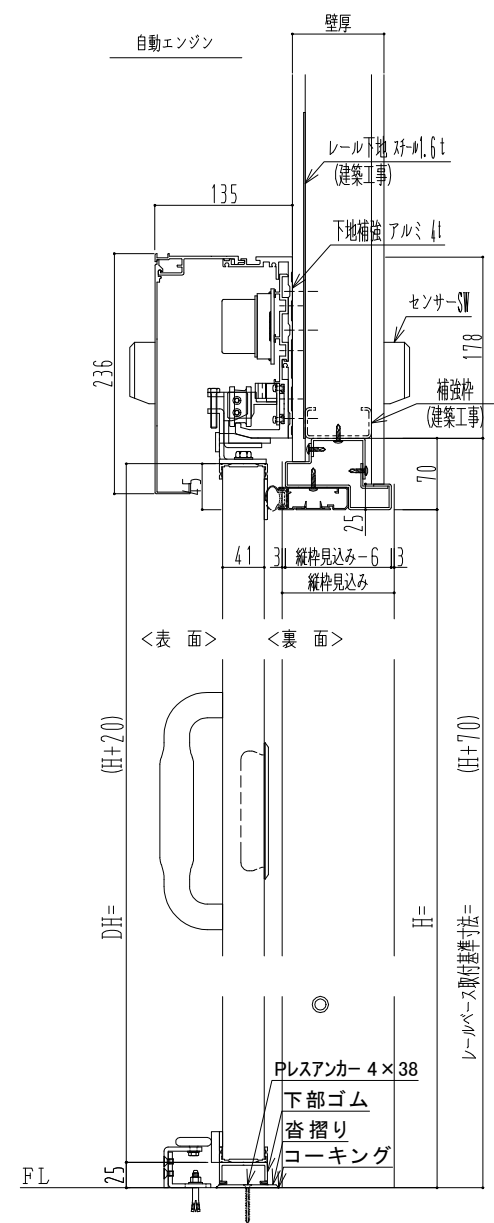

アルミ枠

作 図 縮 尺	
正 面 図	1 / 1
水 平 断 面 図	4 / 1
垂 直 断 面 図	4 / 1

SUNWIZZ	品名: 気密スライド7	型名: SAR40 (V4.1)-片引自動-3方 上部 イタイト	SAR40-41KRF3205-2307
----------------	-------------	----------------------------------	----------------------