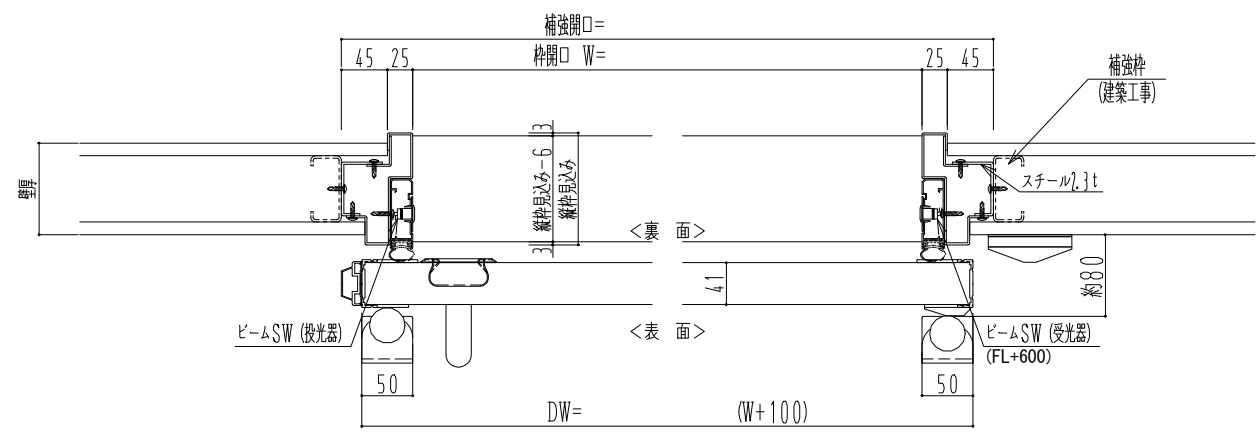

アルミ枠

作 図 縮 尺	
正 面 図	1 / 1
水 平 断 面 図	4 / 1
垂 直 断 面 図	4 / 1

SUNWIZZ	品名: 気密スライド7	型名: SAR40 (V4.1)-片引自動-3方 上部 イタイト	SAR40-41KRF3205-2307
----------------	-------------	----------------------------------	----------------------