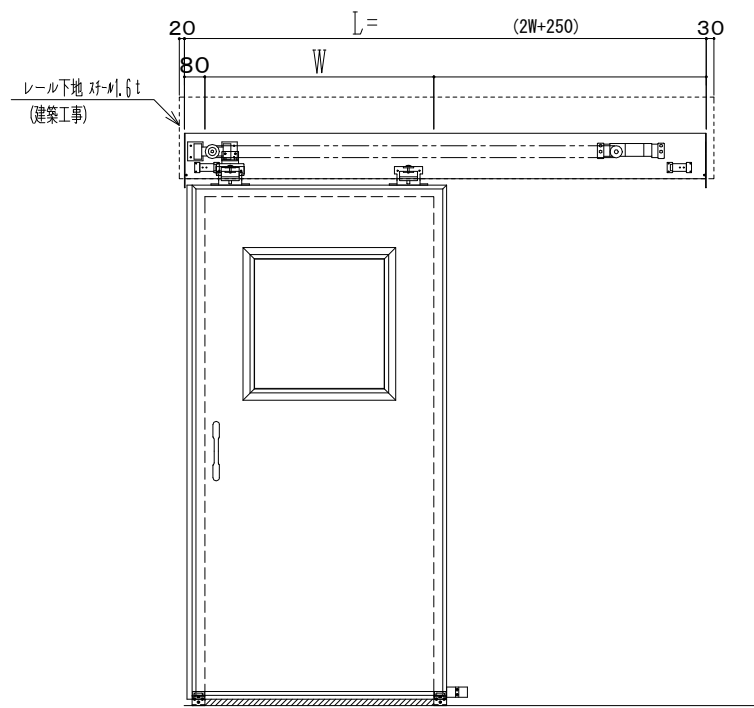

アルミ枠

作 図 縮 尺	
正 面 図	1 / 1
水 平 断 面 図	4 / 1
垂 直 断 面 図	4 / 1

SUNWIZZ	品名: 気密スライド7	型名: SAR40 (V4.1)-片引自動-3方 上部 イタイト	SAR40-41KRF3205-2307
----------------	-------------	----------------------------------	----------------------