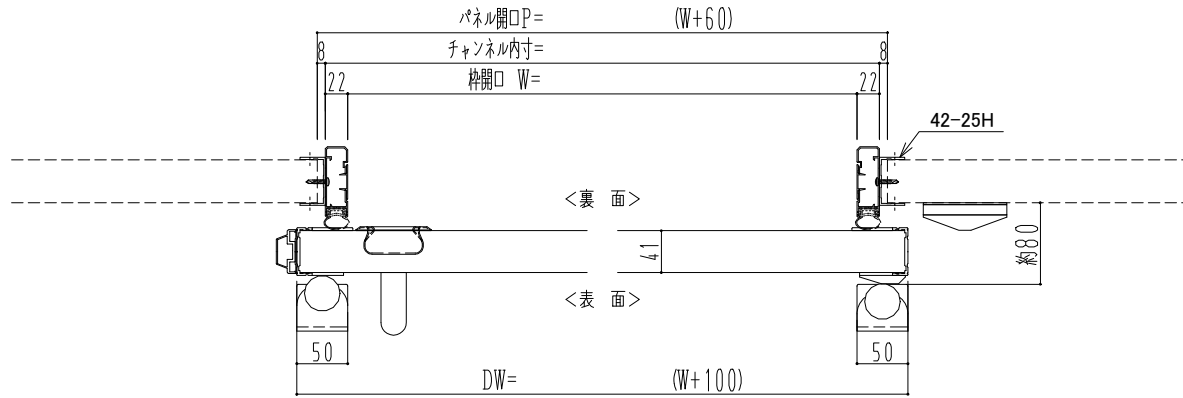

アルミ枠

作図縮尺	
正面図	1 / 1
水平断面図	4 / 1
垂直断面図	4 / 1

SUNWIZZ

品名： 気密スライドドア

型名： SAR40 (V4.1) - 片引手動-3方 17タイプ

SAR40-41KRS300P-2307