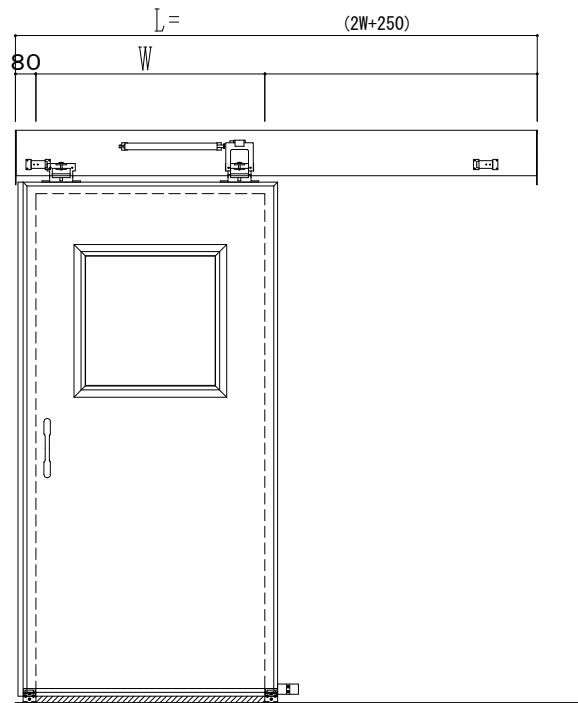

アルミ枠

作図縮尺	
正面図	1 / 1
水平断面図	4 / 1
垂直断面図	4 / 1

SUNWIZZ

品名： 気密スライドドア

型名： SAR40 (V4.1) - 片引手動-3方 17タイプ

SAR40-41KRS300P-2307