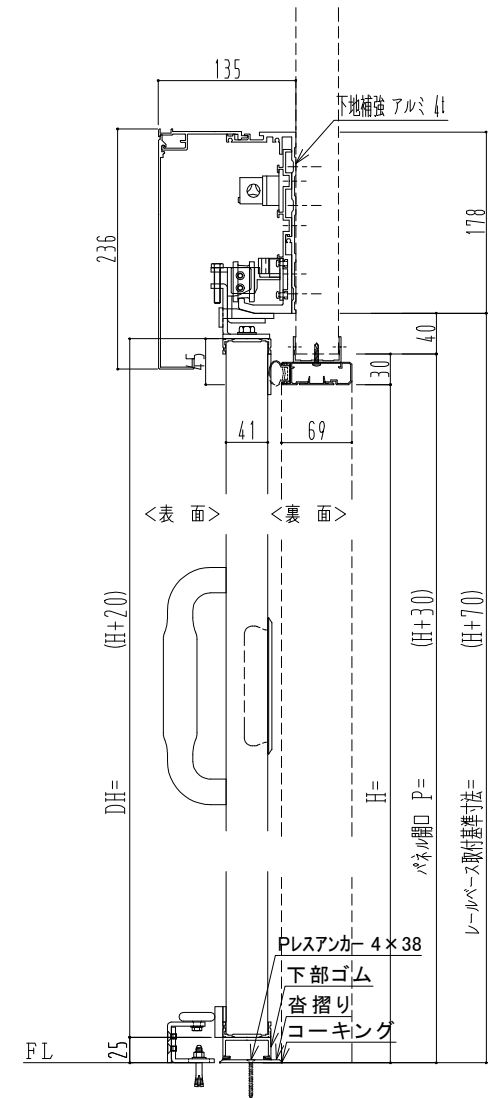

アルミ枠

作図縮尺	
正面図	1 / 1
水平断面図	4 / 1
垂直断面図	4 / 1

SUNWIZZ

品名： 気密スライドドア

型名： SAR40 (V4.1) - 片引手動-3方 17タイプ

SAR40-41KRS300P-2307