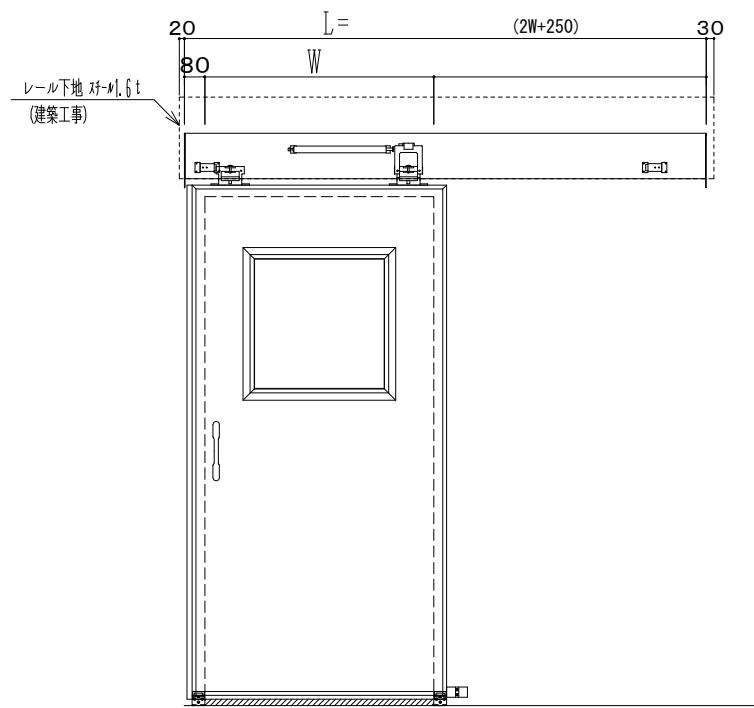

アルミ枠

作図縮尺	
正面図	1 / 1
水平断面図	4 / 1
垂直断面図	4 / 1

SUNWIZZ	品名: 気密スライド [®] 7	型名: SAR40 (V4.1)-片引手動-3方 サニタリー イタイト	SAR40-41KRS3013-2006
---------	---------------------------	-------------------------------------	----------------------