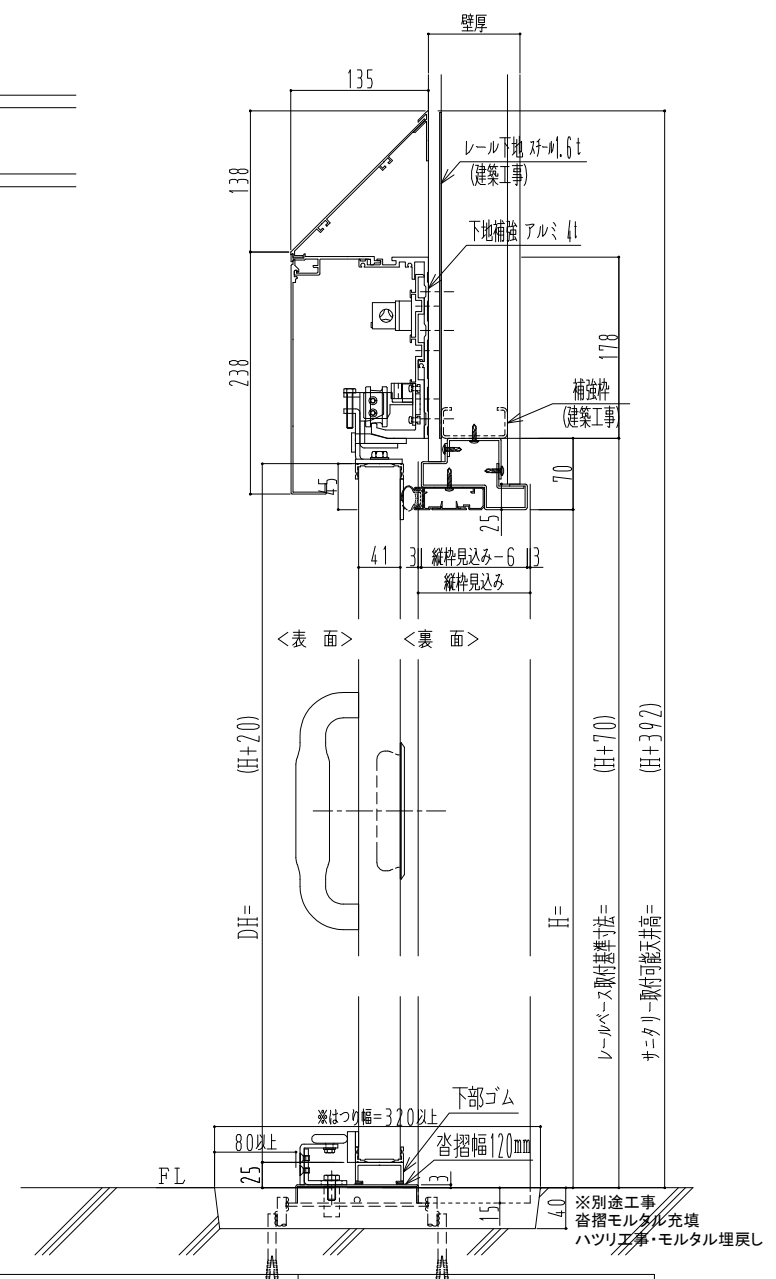

アルミ枠

作図縮尺	
正面図	1 / 1
水平断面図	4 / 1
垂直断面図	4 / 1

SUNWIZZ	品名: 気密スライド [®] 7	型名: SAR40 (V4.1)-片引手動-3方 サニタリー イタイト	SAR40-41KRS3013-2006
---------	---------------------------	-------------------------------------	----------------------