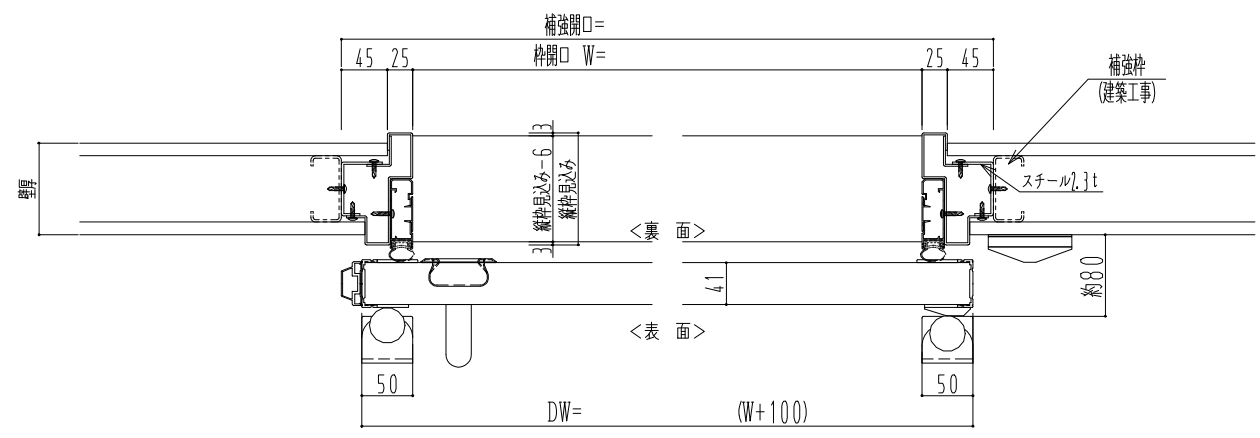

アルミ枠

作図縮尺	
正面図	1 / 1
水平断面図	4 / 1
垂直断面図	4 / 1

SUNWIZZ	品名: 気密スライド [®] 7	型名: SAR40 (V4.1)-片引手動-3方 サニタリー イタイト	SAR40-41KRS3013-2006
---------	---------------------------	-------------------------------------	----------------------