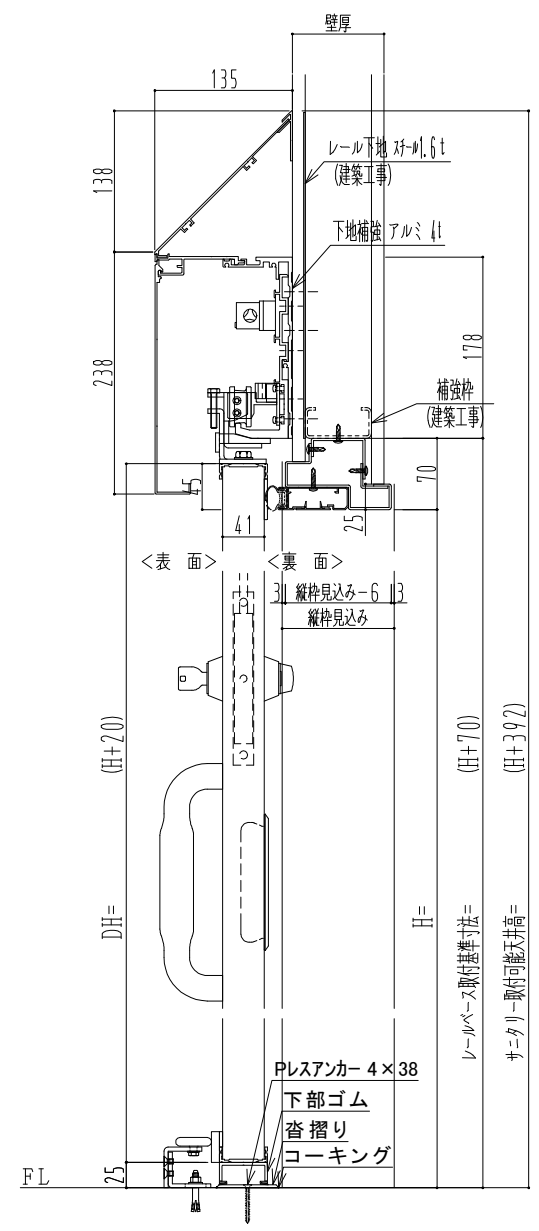

アルミ枠

作 図 縮 尺	
正 面 図	1 / 1
水 平 断 面 図	4 / 1
垂 直 断 面 図	4 / 1

SUNWIZZ	品名： 気密スライド7	型名： SAR40 (V4.1) - 片引手動-3方 サニタリー 1741t	SAR40-41KRS3115-2307
---------	-------------	--	----------------------