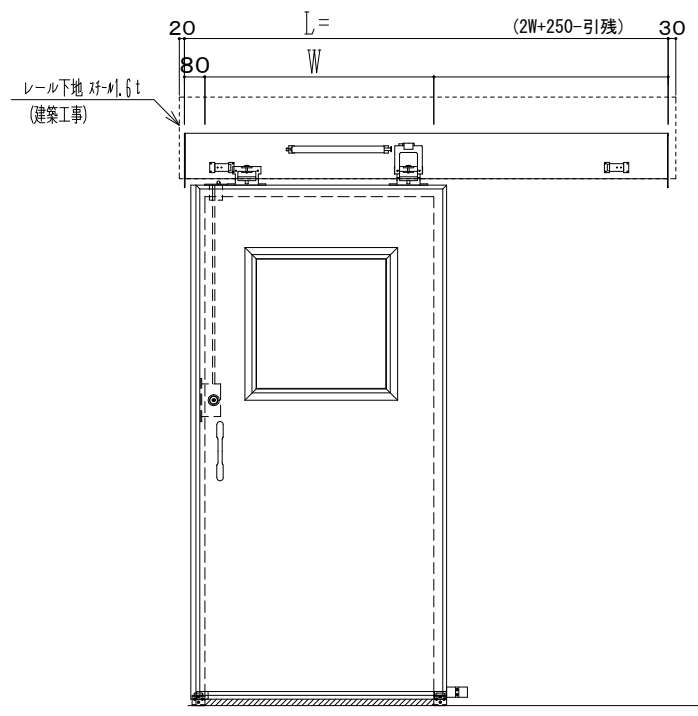

アルミ枠

作 図 縮 尺	
正 面 図	1 / 1
水 平 断 面 図	4 / 1
垂 直 断 面 図	4 / 1

SUNWIZZ	品名： 気密スライド7	型名： SAR40 (V4.1) - 片引手動-3方 サニタリー 1741t	SAR40-41KRS3115-2307
---------	-------------	--	----------------------