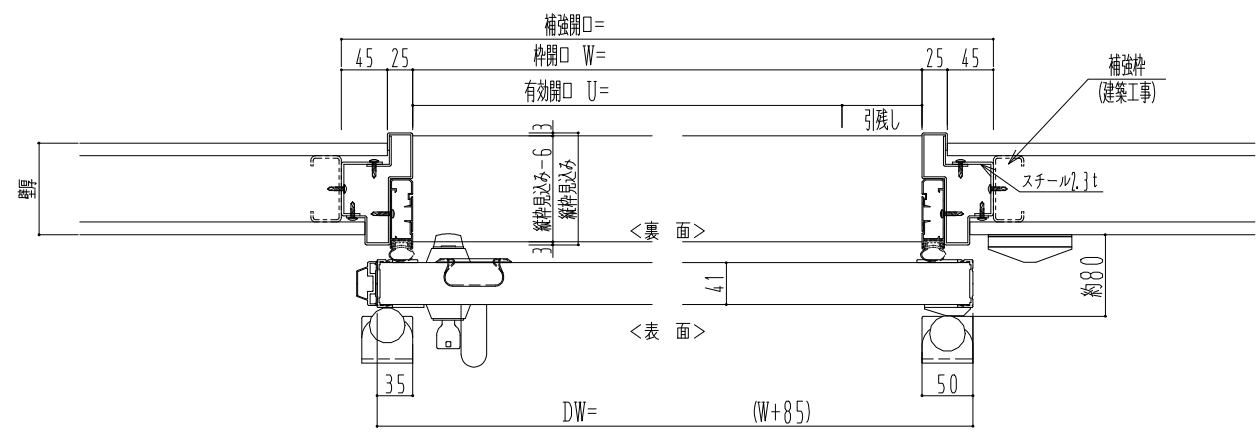

アルミ枠

作 図 縮 尺	
正 面 図	1 / 1
水 平 断 面 図	4 / 1
垂 直 断 面 図	4 / 1

SUNWIZZ	品名： 気密スライド7	型名： SAR40 (V4.1) - 片引手動-3方 サニタリー 1741t	SAR40-41KRS3115-2307
---------	-------------	--	----------------------