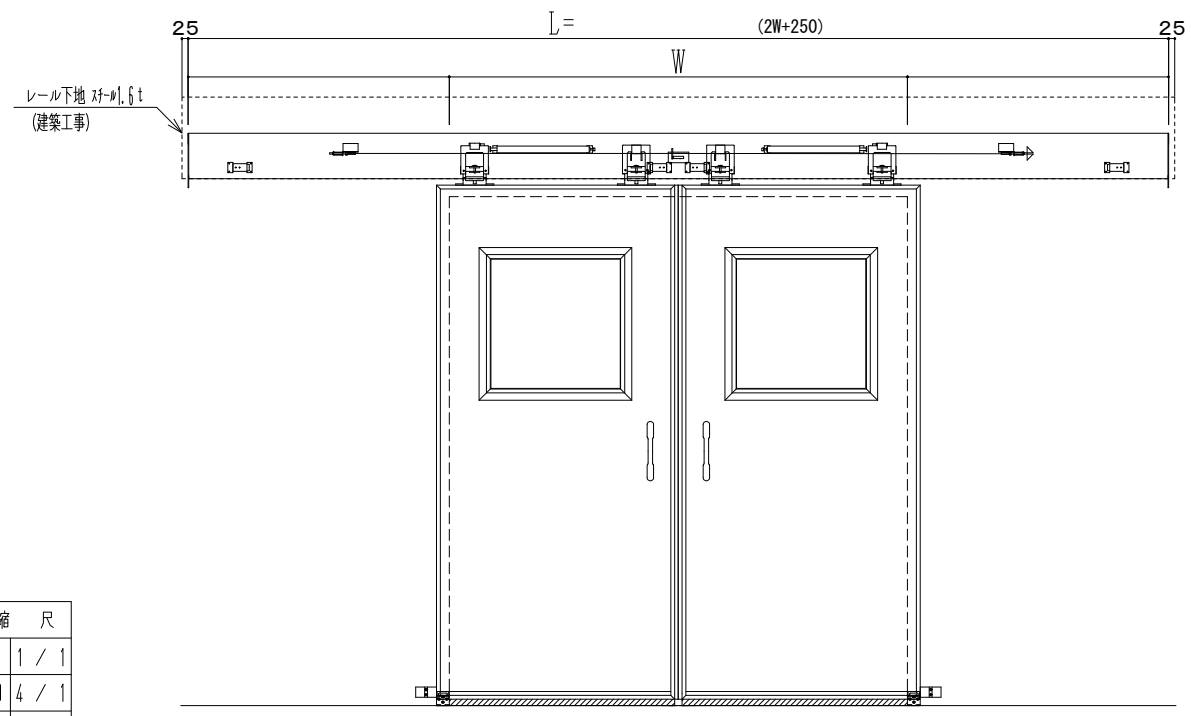

アルミ枠

作図縮尺	
正面図	1 / 1
水平断面図	4 / 1
垂直断面図	4 / 1

※自閉アシスト機能があっても、扉が完全に閉じきるまで閉め込まないと気密性能が発揮できません。

SUNWIZZ	品名： 気密スライドドア	型名： SAR40 (V4. 1) - 両引手動-3方 エアタイト	SAR40-41WRS3003-2006
----------------	--------------	-----------------------------------	----------------------