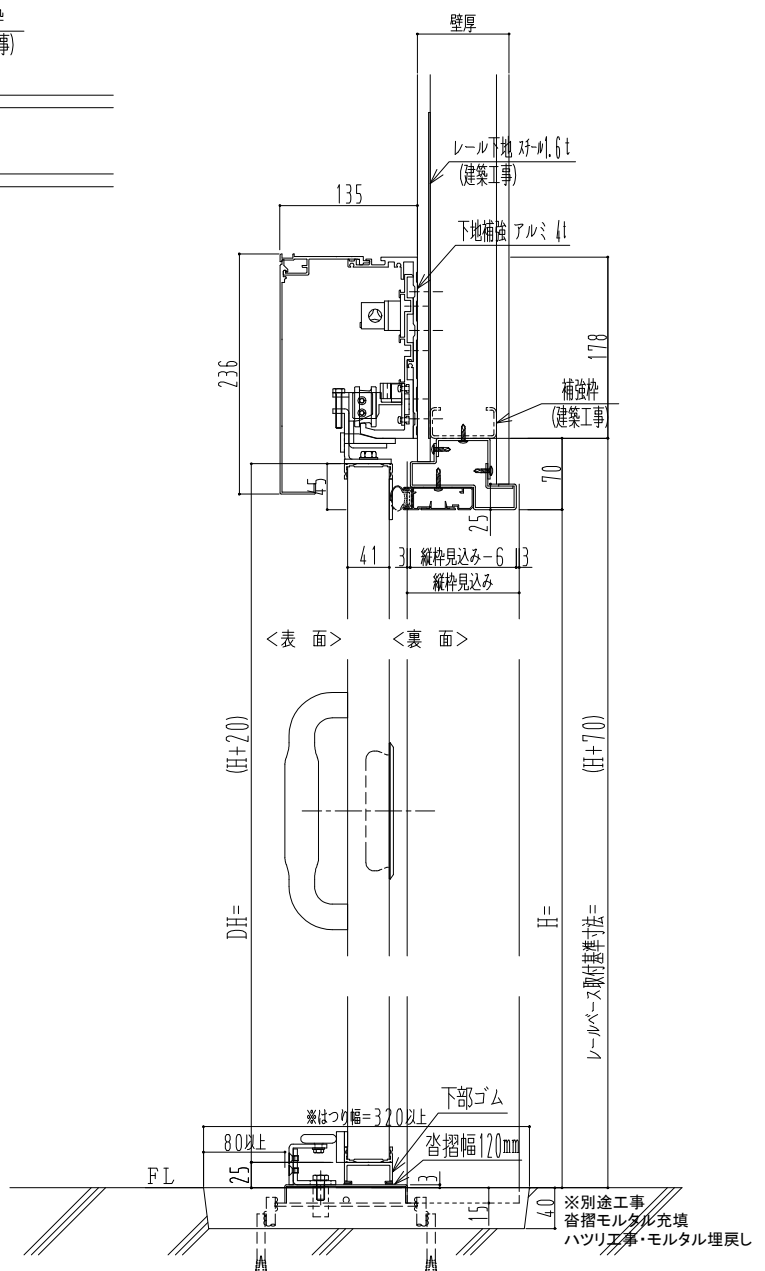

アルミ枠

作図縮尺	
正面図	1 / 1
水平断面図	4 / 1
垂直断面図	4 / 1

※自閉アシスト機能があっても、扉が完全に閉じきるまで閉め込まないと気密性能が発揮できません。

SUNWIZZ	品名： 気密スライドドア	型名： SAR40 (V4. 1) - 両引手動-3方 エアタイト	SAR40-41WRS3003-2006
----------------	--------------	-----------------------------------	----------------------