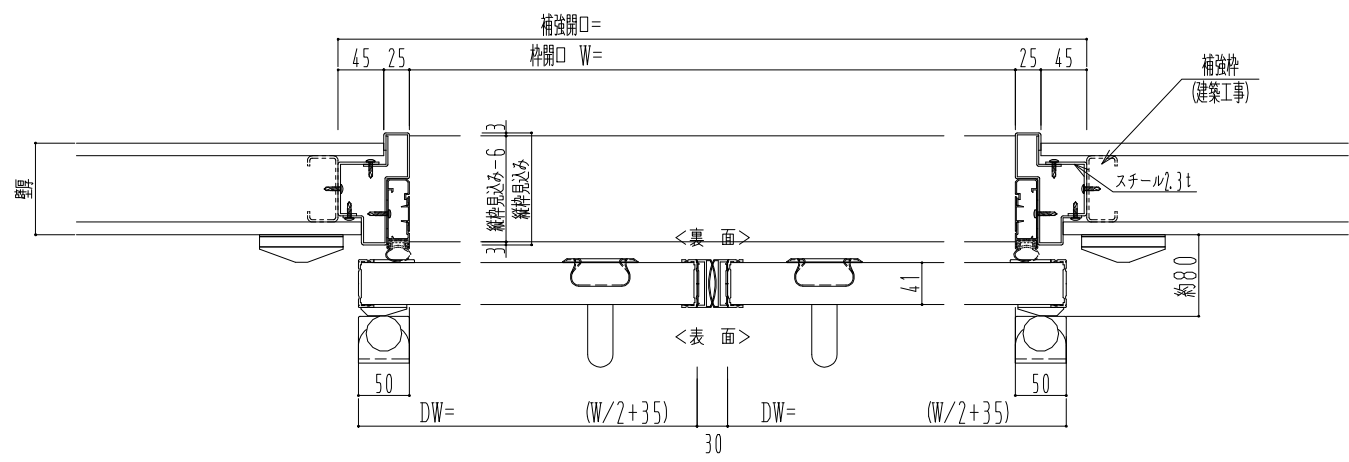

アルミ枠

作図縮尺	
正面図	1 / 1
水平断面図	4 / 1
垂直断面図	4 / 1

※自閉アシスト機能があっても、扉が完全に閉じきるまで閉め込まないと気密性能が発揮できません。

SUNWIZZ	品名： 気密スライドドア	型名： SAR40 (V4. 1) - 両引手動-3方 エアタイト	SAR40-41WRS3003-2006
----------------	--------------	-----------------------------------	----------------------