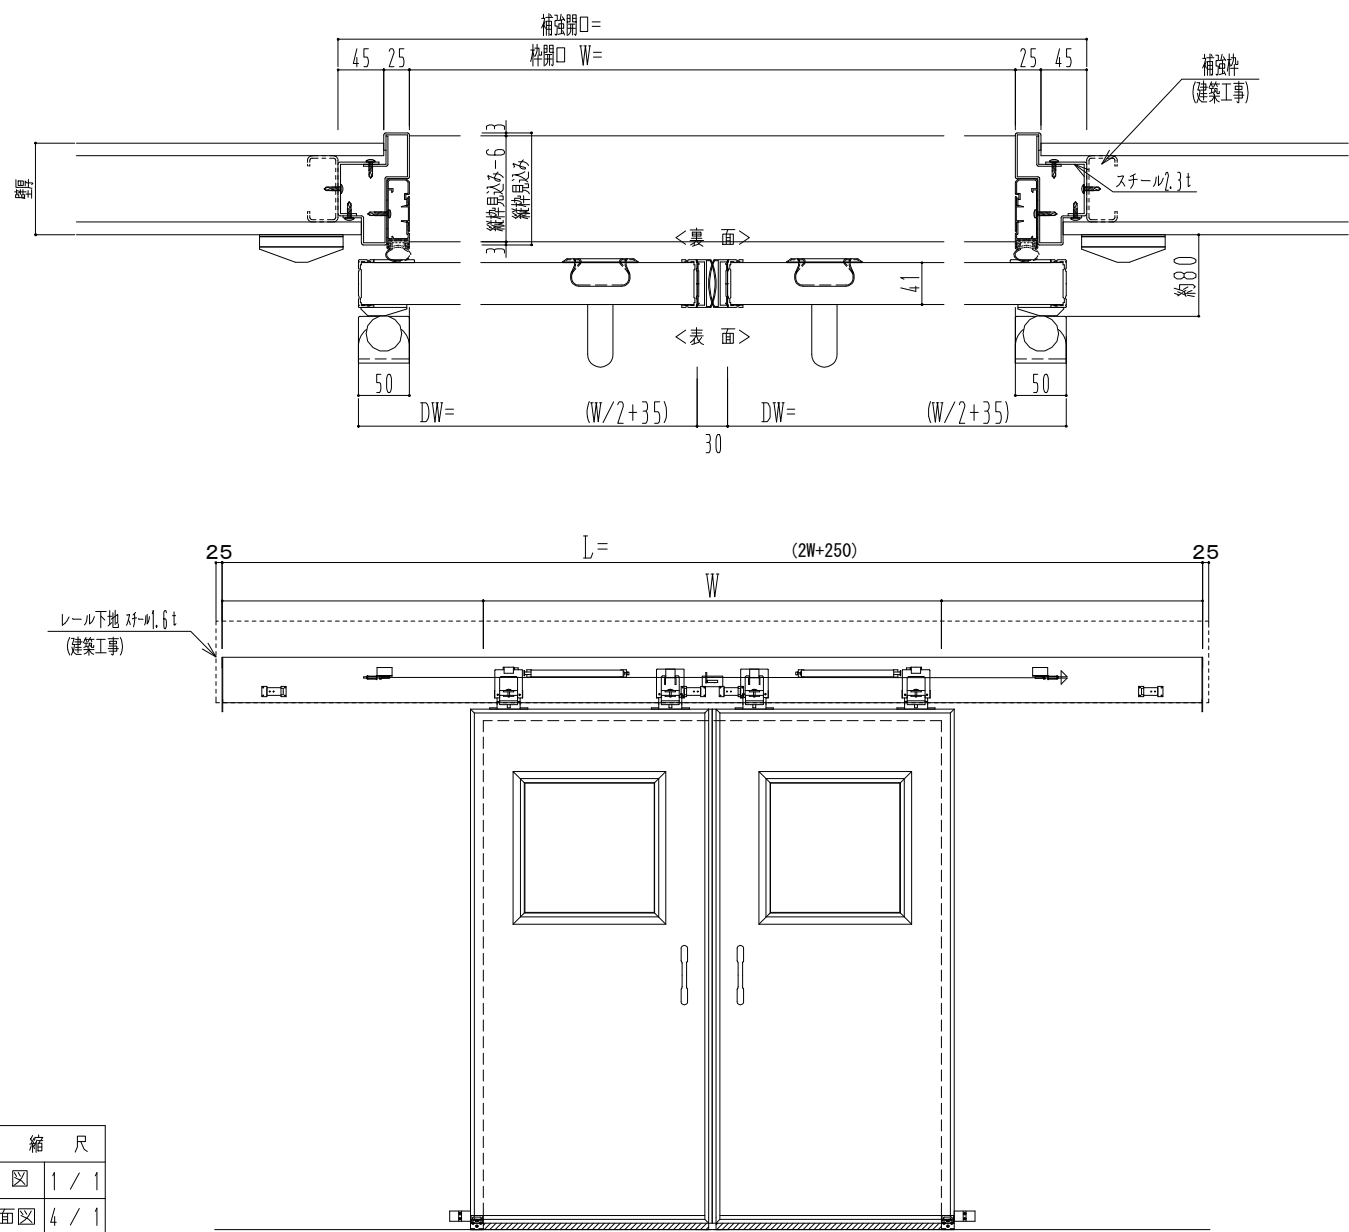

アルミ枠

作図縮尺	
正面図	1 / 1
水平断面図	4 / 1
垂直断面図	4 / 1

※自閉アシスト機能があっても、扉が完全に閉じきるまで閉め込まないと気密性能が発揮できません。

<b>SUNWIZZ</b>	品名： 気密スライドドア	型名： SAR40 (V4. 1) -両引手動-3方 エアタイト	SAR40-41WRS3005-2307
----------------	--------------	----------------------------------	----------------------