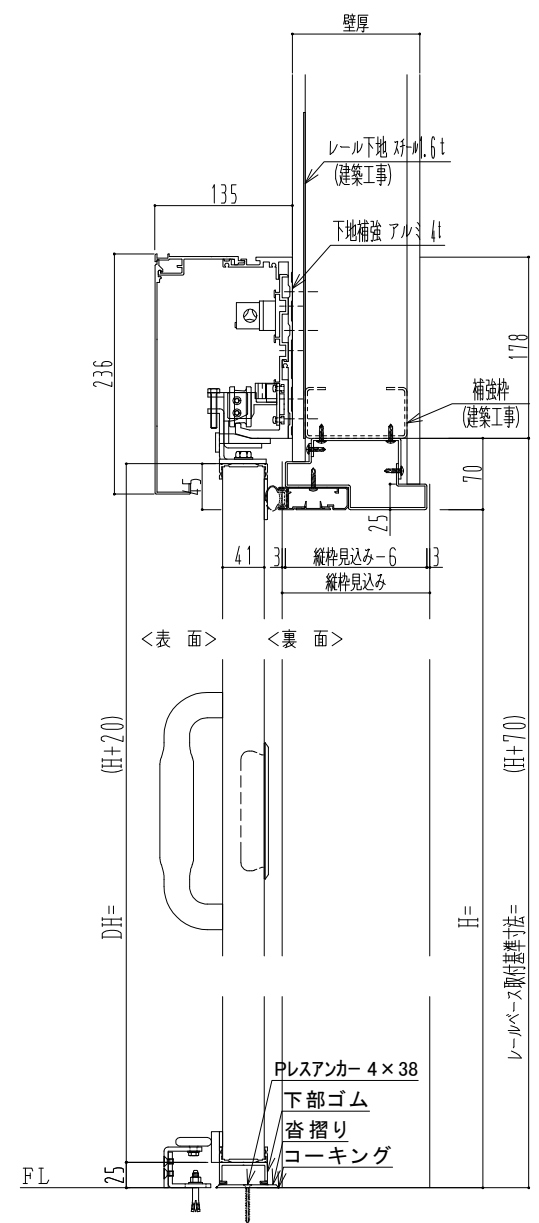

アルミ枠

作図縮尺	
正面図	1 / 1
水平断面図	4 / 1
垂直断面図	4 / 1

※自閉アシスト機能があっても、扉が完全に閉じきるまで閉め込まないと気密性能が発揮できません。

SUNWIZZ	品名： 気密スライドドア	型名： SAR40 (V4. 1) - 両引手動-3方 エアタイト	SAR40-41WRS3006-2307
----------------	--------------	-----------------------------------	----------------------