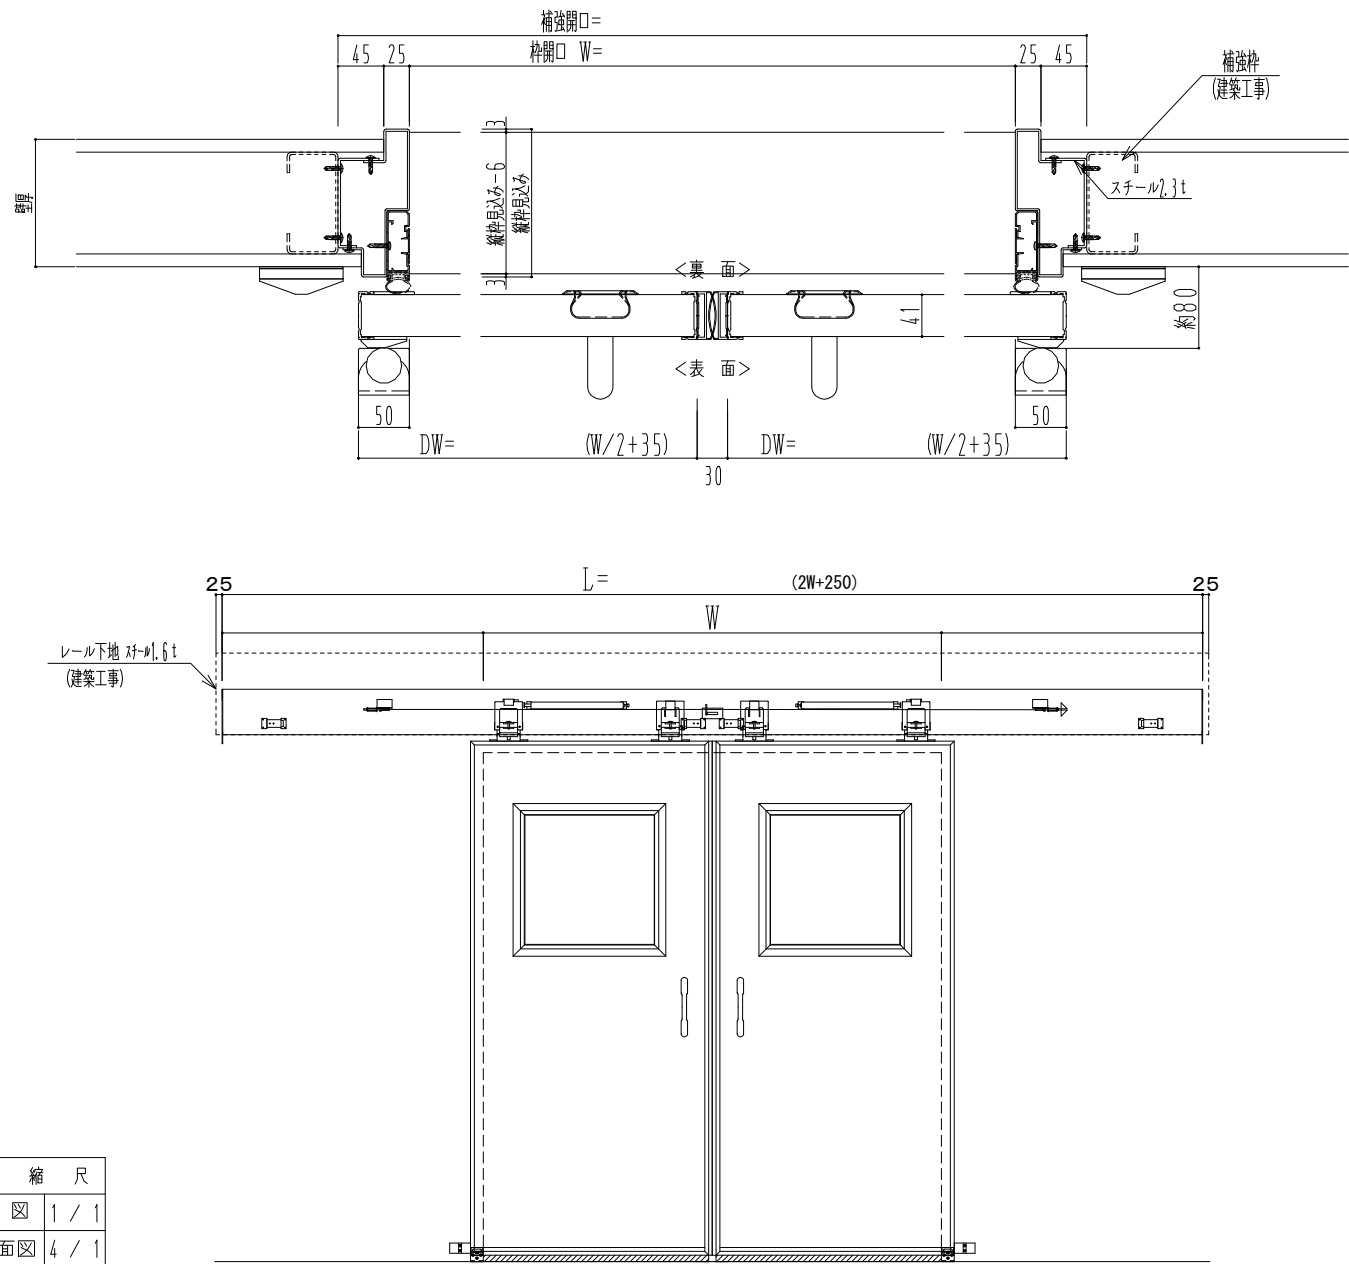

アルミ枠

作図縮尺	
正面図	1 / 1
水平断面図	4 / 1
垂直断面図	4 / 1

※自閉アシスト機能があっても、扉が完全に閉じきるまで閉め込まないと気密性能が発揮できません。

SUNWIZZ	品名： 気密スライドドア	型名： SAR40 (V4. 1) - 両引手動-3方 エアタイト	SAR40-41WRS3006-2307
----------------	--------------	-----------------------------------	----------------------