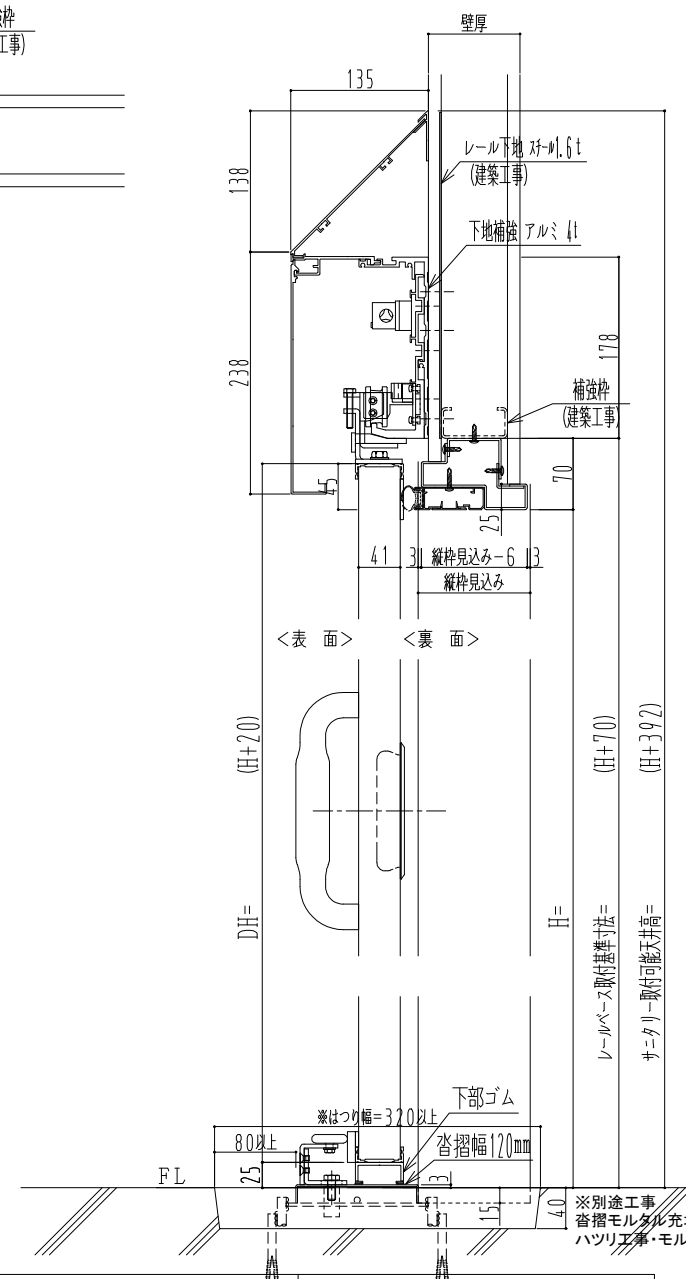

アルミ枠

作図縮尺	
正面図	1 / 1
水平断面図	4 / 1
垂直断面図	4 / 1

※自閉アシスト機能があっても、扉が完全に閉じきるまで閉め込まないと気密性能が発揮できません。

SUNWIZZ	品名： 気密スライド7	型名： SAR40 (V4. 1) - 両引手動-3方 サニタリー イ7タイプ	SAR40-41WRS3013-2006
----------------	-------------	---	----------------------

※別途工事
サ掬モルタル充填
パツリ工事・モルタル埋戻し