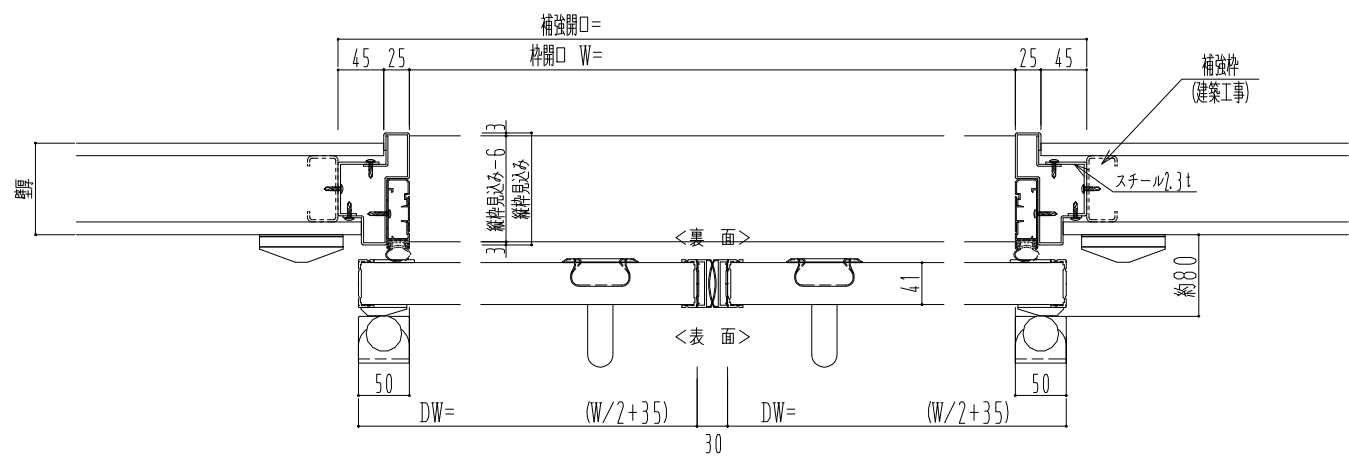

アルミ枠

作図縮尺	
正面図	1 / 1
水平断面図	4 / 1
垂直断面図	4 / 1

※自閉アシスト機能があっても、扉が完全に閉じきるまで閉め込まないと気密性能が発揮できません。

SUNWIZZ	品名： 気密スライド7	型名： SAR40 (V4. 1) - 両引手動-3方 サニタリー イ7タイプ	SAR40-41WRS3013-2006
----------------	-------------	---	----------------------

※別途工事
サ掬モルタル充填
パツリ工事・モルタル埋戻し