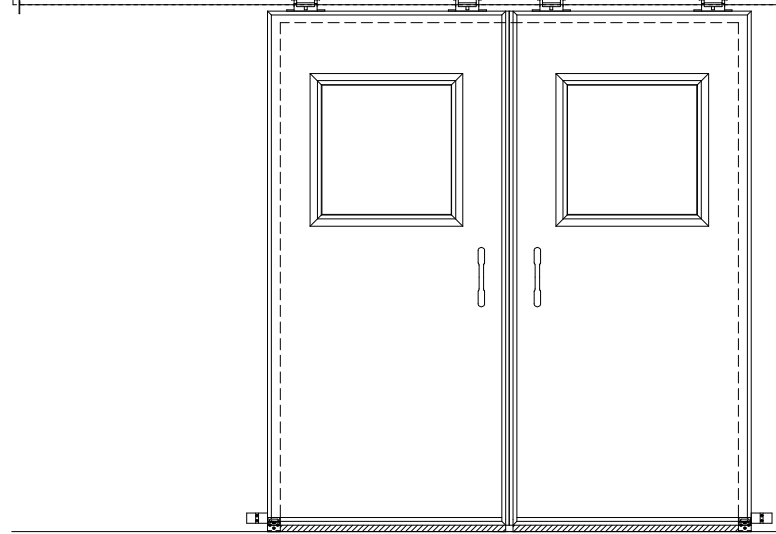

アルミ枠

作図縮尺	
正面図	1 / 1
水平断面図	4 / 1
垂直断面図	4 / 1

※自閉アシスト機能があっても、扉が完全に閉じきるまで閉め込まないと気密性能が発揮できません。

SUNWIZZ	品名： 気密スライド7	型名： SAR40 (V4. 1) - 両引手動-3方 サニタリー イ7タイプ	SAR40-41WRS3013-2006
----------------	-------------	---	----------------------