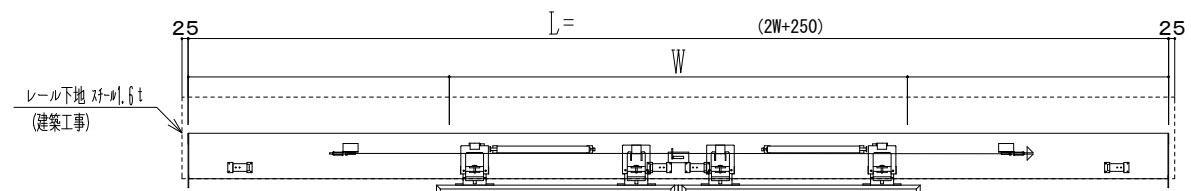

アルミ枠

作図縮尺	
正面図	1 / 1
水平断面図	4 / 1
垂直断面図	4 / 1

※自閉アシスト機能があっても、扉が完全に閉じきるまで閉め込まないと気密性能が発揮できません。

SUNWIZZ	品名： 気密スライド7	型名： SAR40 (V4. 1) - 両引手動-3方 サニタリー イ7タイプ	SAR40-41WRS3013-2006
----------------	-------------	---	----------------------

※別途工事
サ掬モルタル充填
パツリ工事・モルタル埋戻し