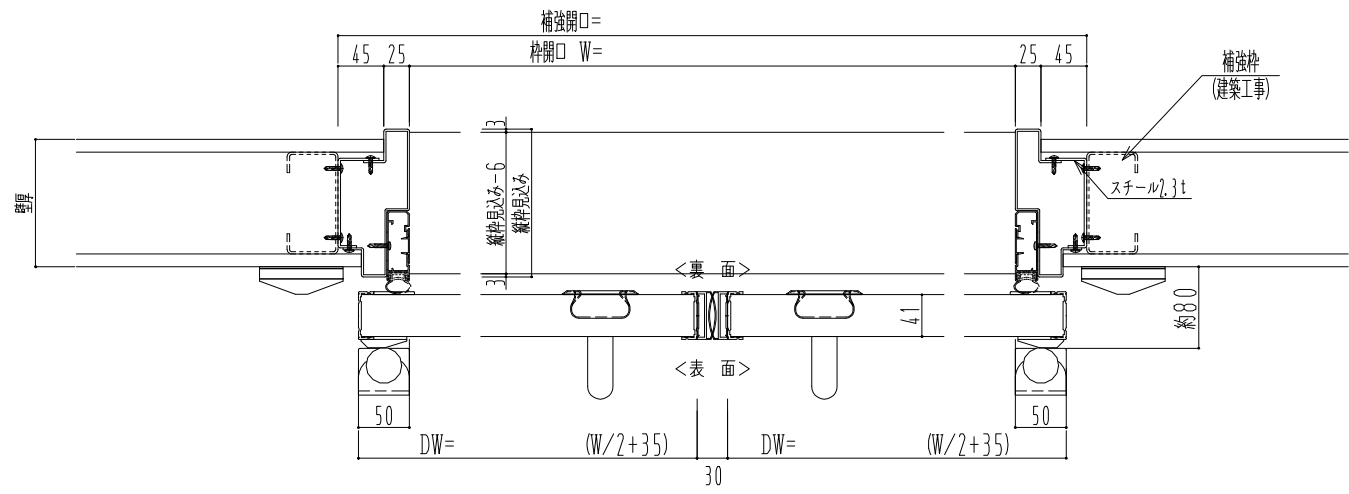

**アルミ枠**

作図縮尺	
正面図	1 / 1
水平断面図	4 / 1
垂直断面図	4 / 1

※自閉アシスト機能があっても、扉が完全に閉じきるまで閉め込まないと気密性能が発揮できません。

<b>SUNWIZZ</b>	品名: 気密スライドドア	型名: SAR40 (V4.1) - 両引手動 - 3方 サニタリー イタイト	SAR40-41WRS3014-2006
----------------	--------------	---	----------------------