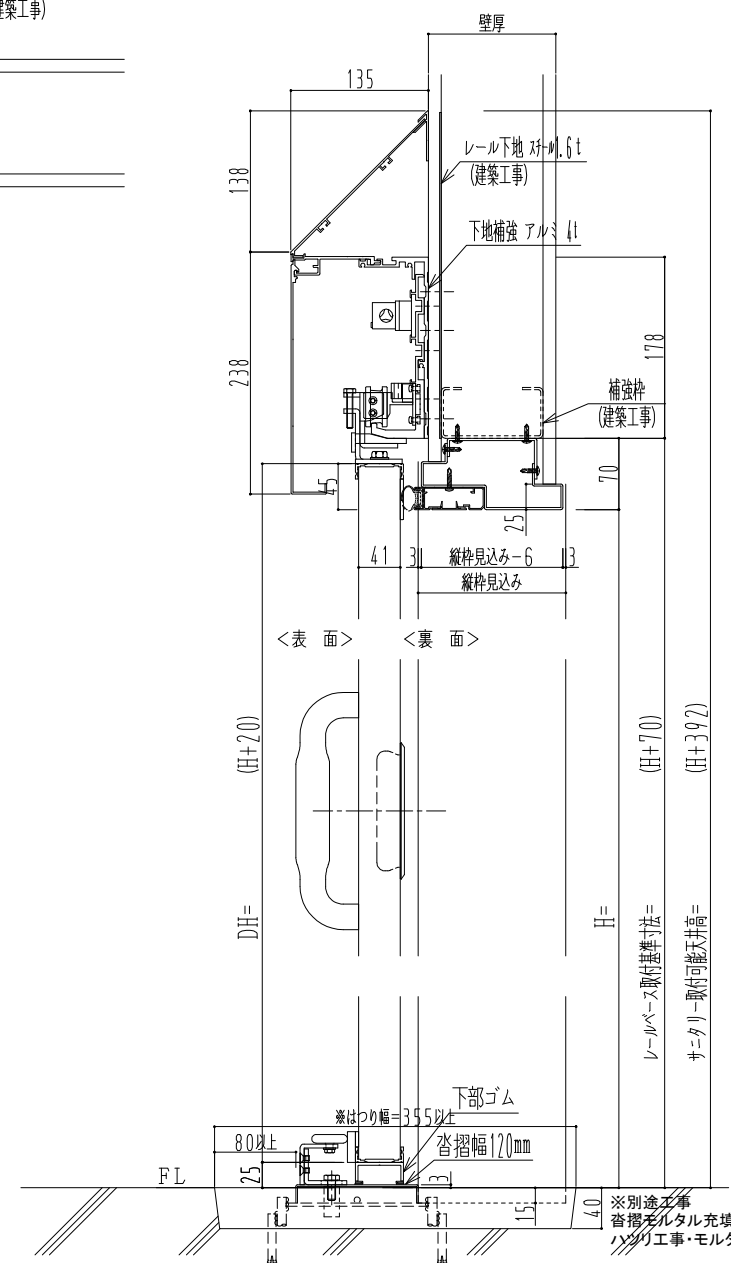

**アルミ枠**

作図縮尺	
正面図	1 / 1
水平断面図	4 / 1
垂直断面図	4 / 1

※自閉アシスト機能があっても、扉が完全に閉じきるまで閉め込まないと気密性能が発揮できません。

<b>SUNWIZZ</b>	品名: 気密スライドドア	型名: SAR40 (V4.1) - 両引手動 - 3方 サニタリー イタイト	SAR40-41WRS3014-2006
----------------	--------------	---	----------------------