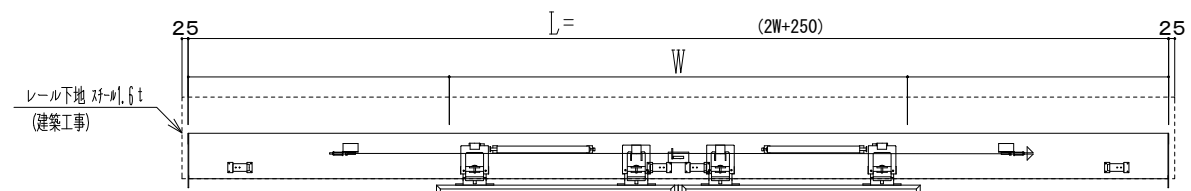

**アルミ枠**

作図縮尺	
正面図	1 / 1
水平断面図	4 / 1
垂直断面図	4 / 1

※自閉アシスト機能があっても、扉が完全に閉じきるまで閉め込まないと気密性能が発揮できません。

<b>SUNWIZZ</b>	品名: 気密スライドドア	型名: SAR40 (V4.1) - 両引手動 - 3方 サニタリー イタイト	SAR40-41WRS3014-2006
----------------	--------------	---	----------------------