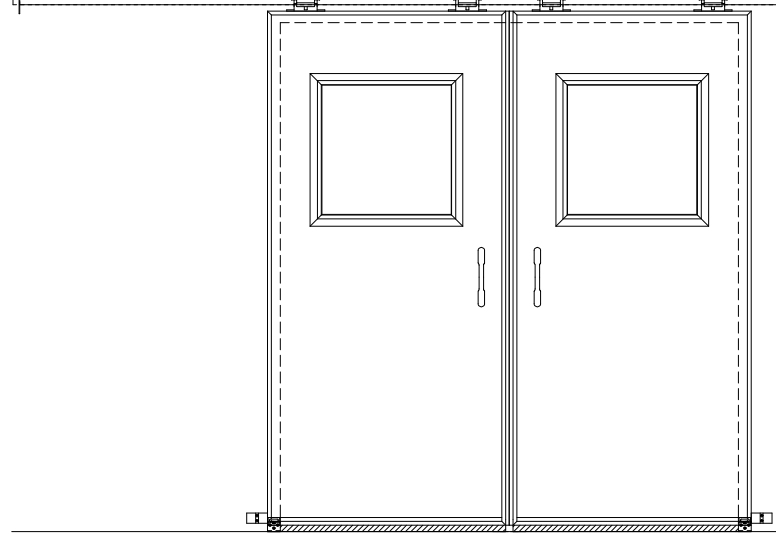

**アルミ枠**

作図縮尺	
正面図	1 / 1
水平断面図	4 / 1
垂直断面図	4 / 1

※自閉アシスト機能があっても、扉が完全に閉じきるまで閉め込まないと気密性能が発揮できません。

<b>SUNWIZZ</b>	品名: 気密スライドドア	型名: SAR40 (V4.1) - 両引手動 - 3方 サニタリー イタイト	SAR40-41WRS3014-2006
----------------	--------------	---	----------------------