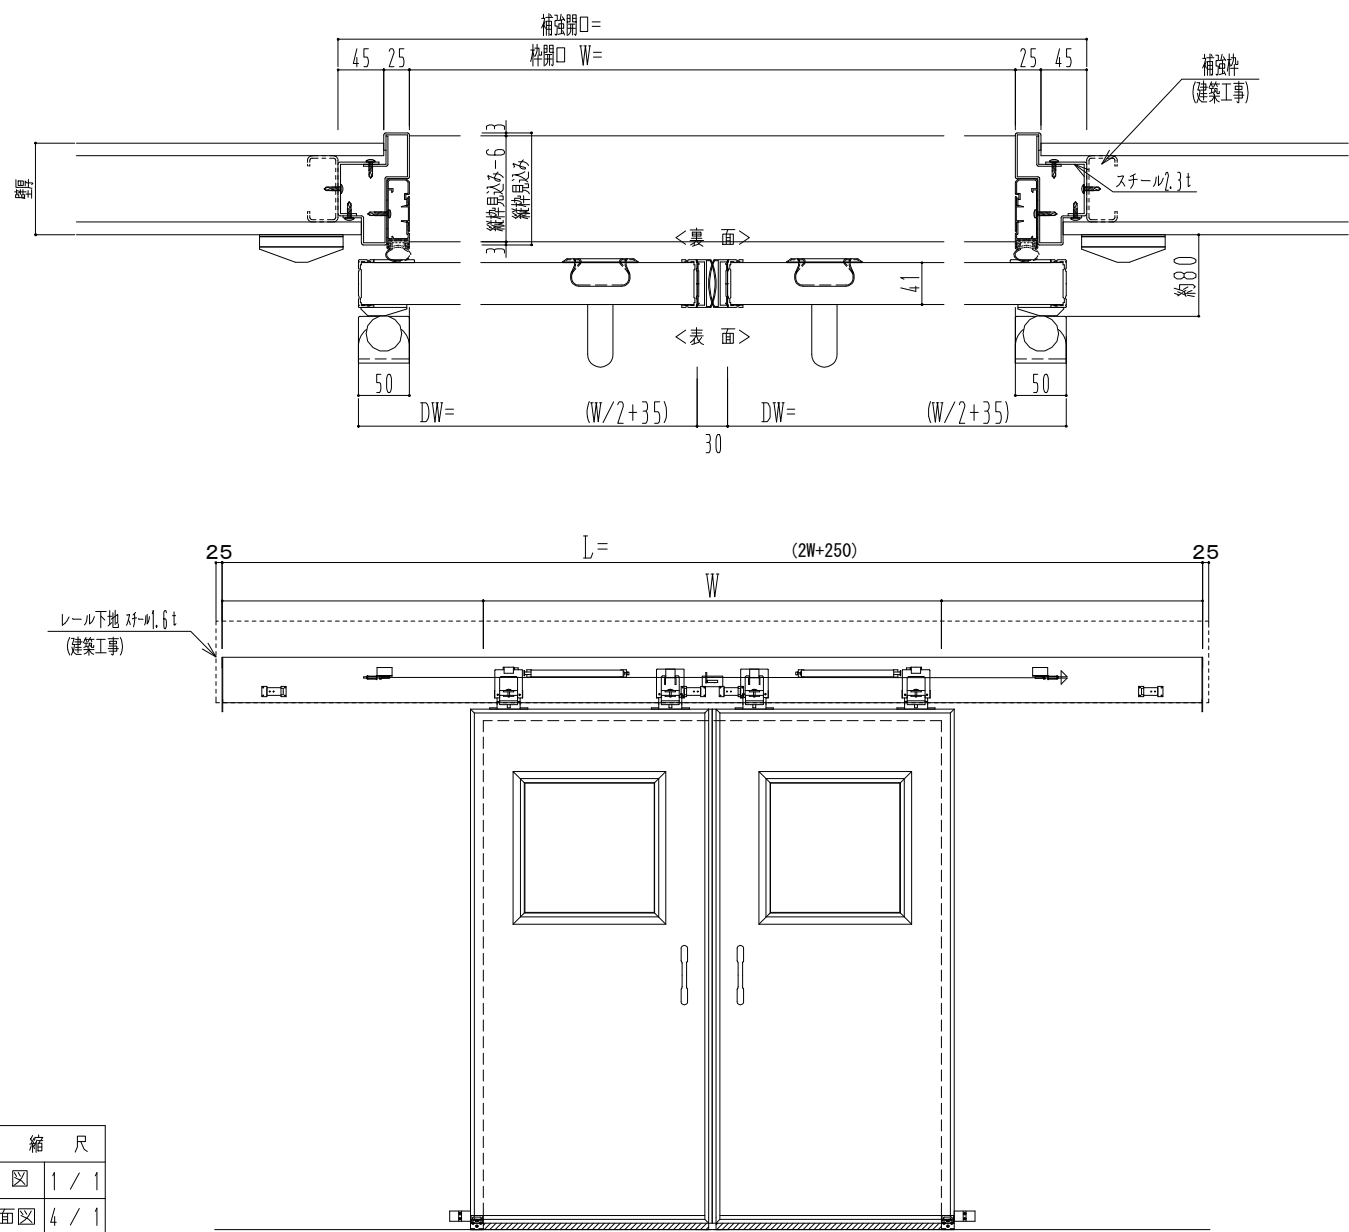

アルミ枠

作図縮尺	
正面図	1 / 1
水平断面図	4 / 1
垂直断面図	4 / 1

※自閉アシスト機能があっても、扉が完全に閉じきるまで閉め込まないと気密性能が発揮できません。

SUNWIZZ	品名： 気密スライドドア	型名： SAR40 (V4. 1) - 両引手動 - 3方 サニタリー イタイト	SAR40-41WRS3015-2307
----------------	--------------	--	----------------------