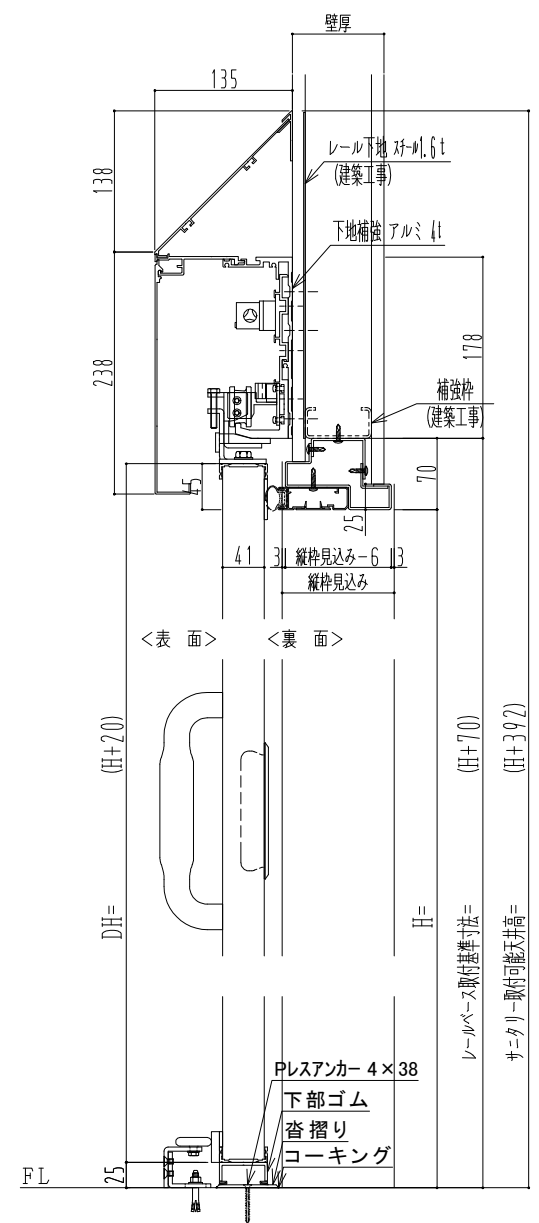

アルミ枠

作図縮尺	
正面図	1 / 1
水平断面図	4 / 1
垂直断面図	4 / 1

※自閉アシスト機能があっても、扉が完全に閉じきるまで閉め込まないと気密性能が発揮できません。

SUNWIZZ	品名： 気密スライドドア	型名： SAR40 (V4. 1) - 両引手動 - 3方 サニタリー イタイト	SAR40-41WRS3015-2307
----------------	--------------	--	----------------------