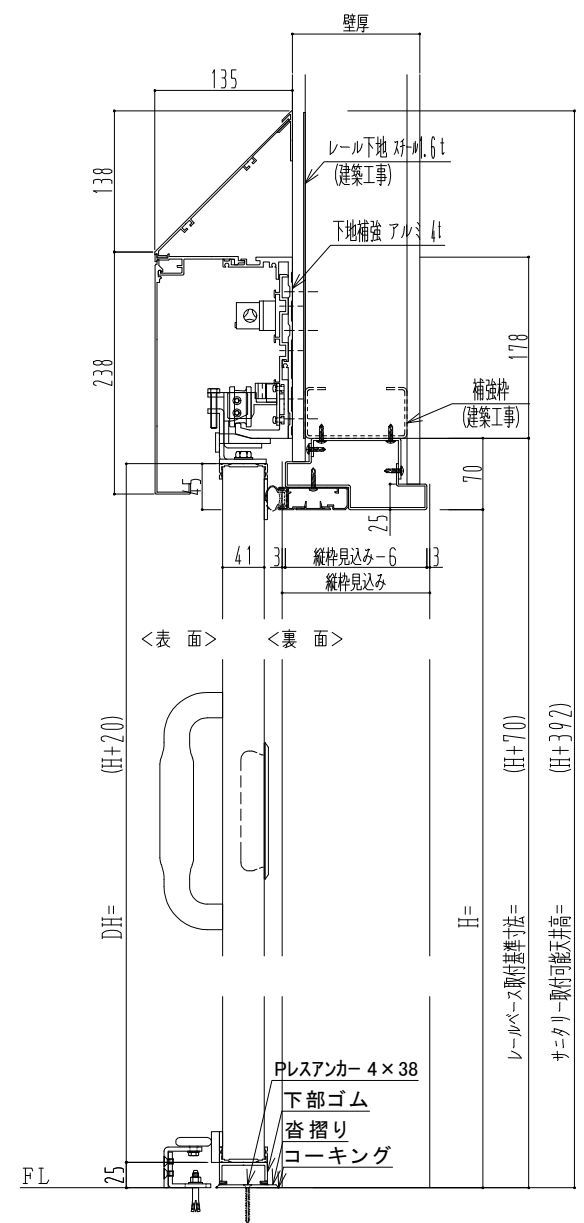

アルミ枠

作図縮尺	
正面図	1 / 1
水平断面図	4 / 1
垂直断面図	4 / 1

※自閉アシスト機能があっても、扉が完全に閉じきるまで閉め込まないと気密性能が発揮できません。

SUNWIZZ	品名： 気密スライドドア	型名： SAR40 (V4. 1) - 両引手動 - 3方 サニタリー イアイト	SAR40-41WRS3016-2307
----------------	--------------	--	----------------------