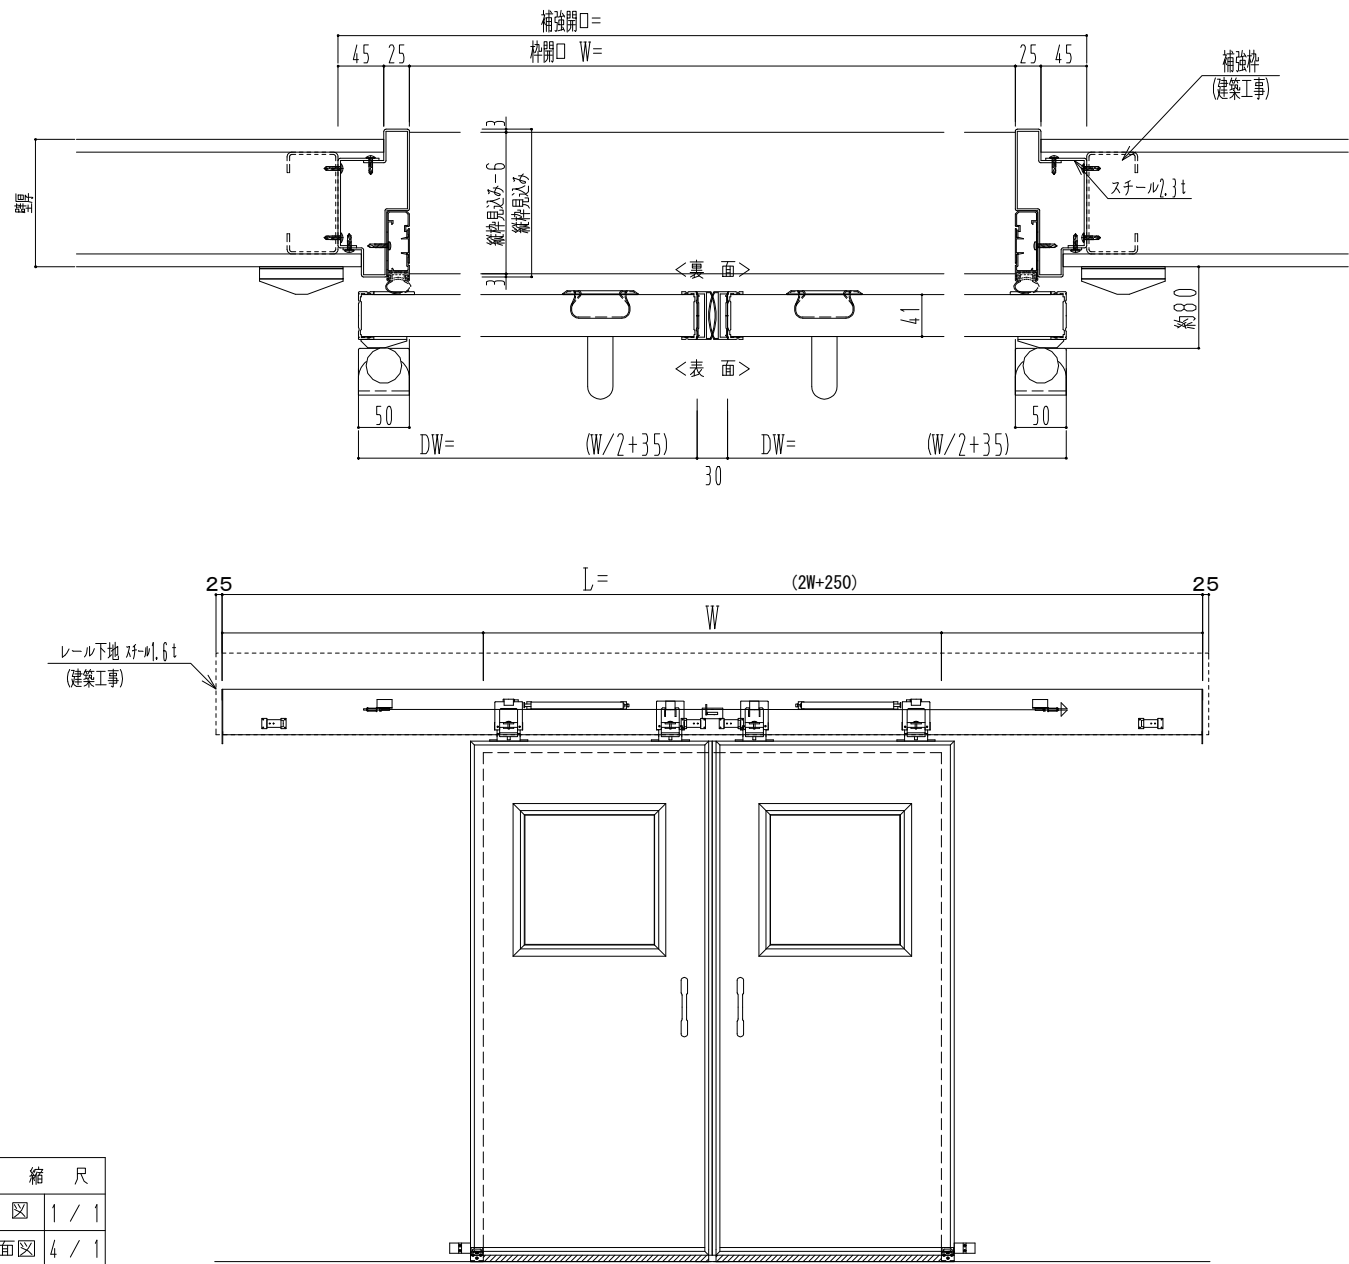

アルミ枠

作図縮尺	
正面図	1 / 1
水平断面図	4 / 1
垂直断面図	4 / 1

※自閉アシスト機能があっても、扉が完全に閉じきるまで閉め込まないと気密性能が発揮できません。

SUNWIZZ	品名： 気密スライドドア	型名： SAR40 (V4. 1) - 両引手動 - 3方 サニタリー イアイト	SAR40-41WRS3016-2307
----------------	--------------	--	----------------------