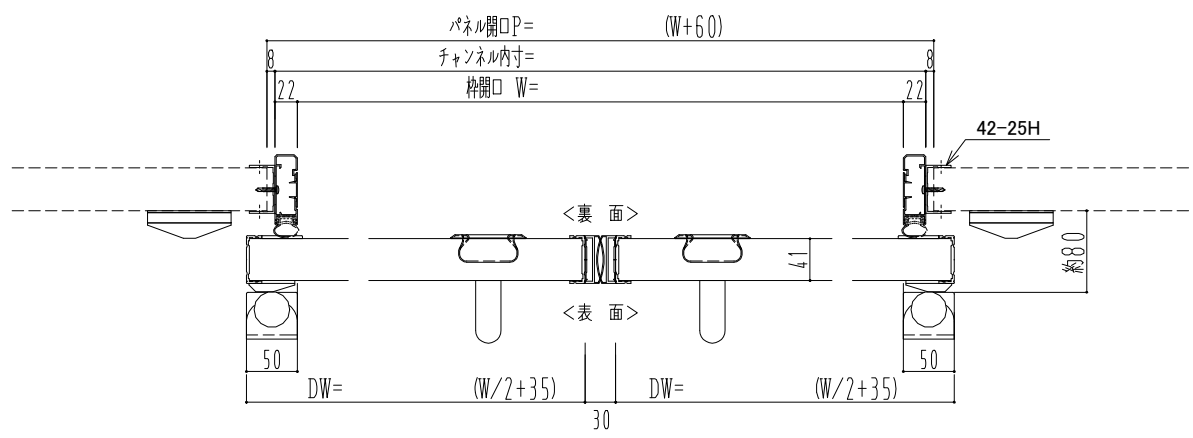

アルミ枠

作図縮尺	
正面図	1 / 1
水平断面図	4 / 1
垂直断面図	4 / 1

※自閉アシスト機能があっても、扉が完全に閉じきるまで閉め込まないと気密性能が発揮できません。

SUNWIZZ	品名: 気密スライドドア	型名: SAR40 (V4. 1) - 両引手動-3方 サニタリー イタイト	SAR40-41WRS301P-2307
---------	--------------	--	----------------------