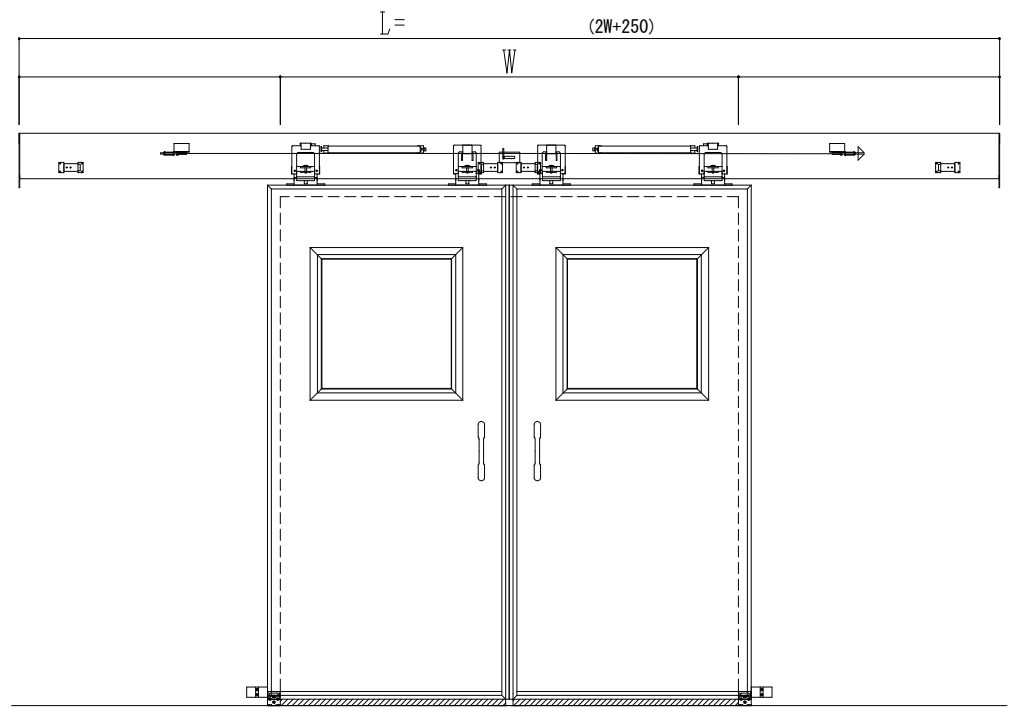

アルミ枠

作図縮尺	
正面図	1 / 1
水平断面図	4 / 1
垂直断面図	4 / 1

※自閉アシスト機能があっても、扉が完全に閉じきるまで閉め込まないと気密性能が発揮できません。

SUNWIZZ	品名: 気密スライドドア	型名: SAR40 (V4. 1) - 両引手動-3方 サニタリー イタイト	SAR40-41WRS301P-2307
---------	--------------	--	----------------------