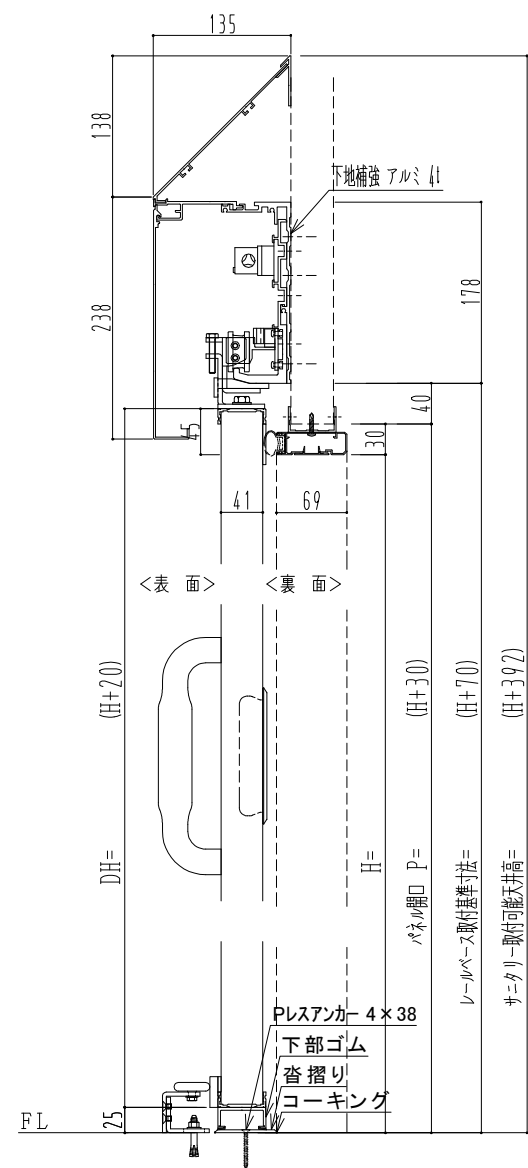

アルミ枠

作図縮尺	
正面図	1 / 1
水平断面図	4 / 1
垂直断面図	4 / 1

※自閉アシスト機能があっても、扉が完全に閉じきるまで閉め込まないと気密性能が発揮できません。

SUNWIZZ	品名: 気密スライドドア	型名: SAR40 (V4. 1) - 両引手動-3方 サニタリー イタイト	SAR40-41WRS301P-2307
---------	--------------	--	----------------------