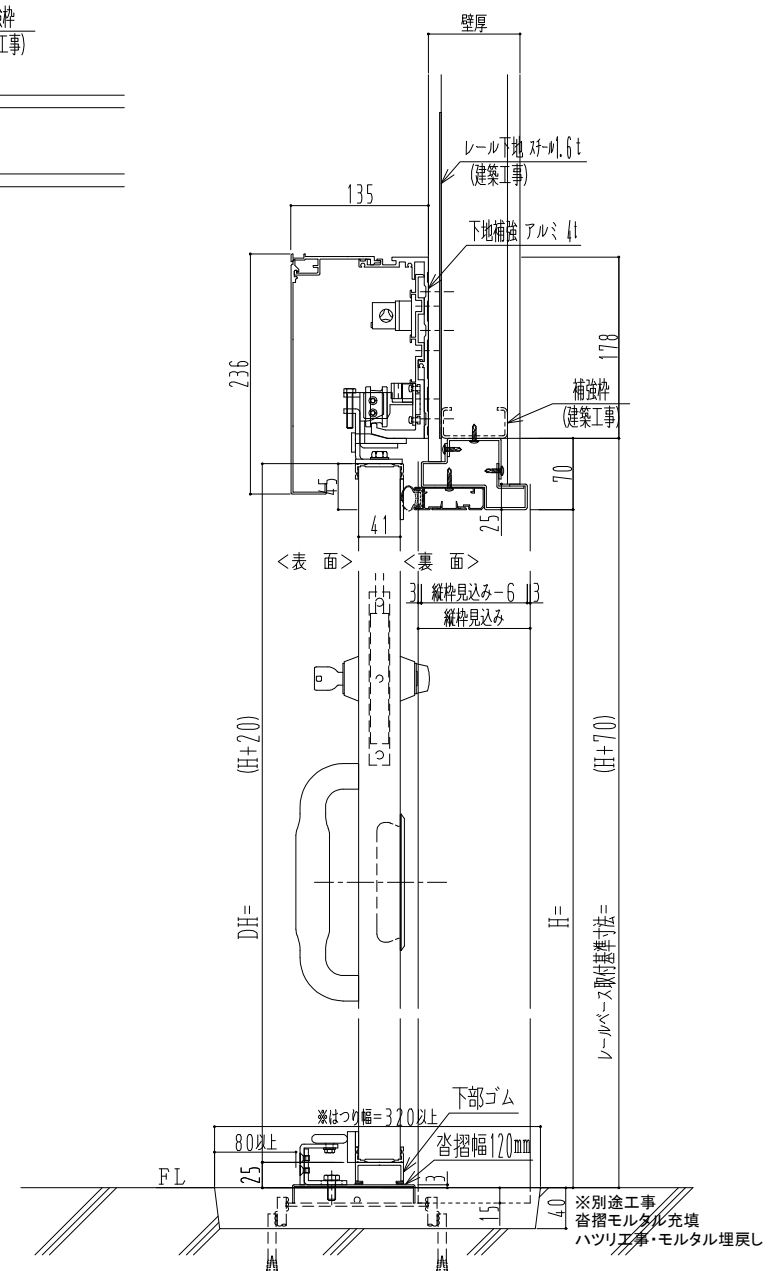

アルミ枠

作図縮尺	
正面図	1 / 1
水平断面図	4 / 1
垂直断面図	4 / 1

※自閉アシスト機能があっても、扉が完全に閉じきるまで閉め込まないと気密性能が発揮できません。

SUNWIZZ	品名： 気密スライドドア	型名： SAR40 (V4. 1) - 両引手動-3方 エアタイト	SAR40-41WRS3103-2006
----------------	--------------	-----------------------------------	----------------------