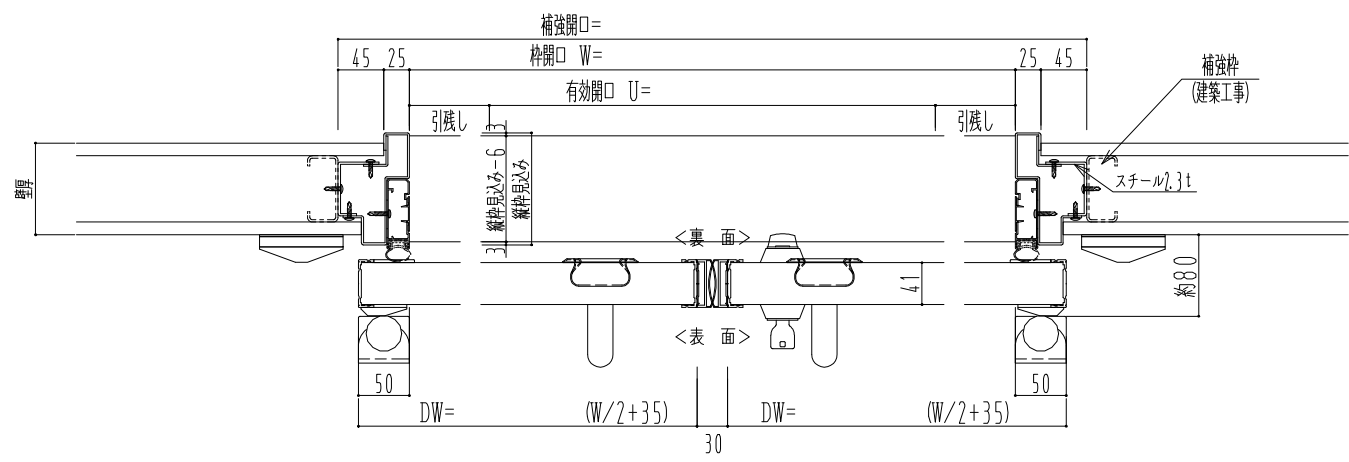

アルミ枠

作図縮尺	
正面図	1 / 1
水平断面図	4 / 1
垂直断面図	4 / 1

※自閉アシスト機能があっても、扉が完全に閉じきるまで閉め込まないと気密性能が発揮できません。

SUNWIZZ	品名： 気密スライドドア	型名： SAR40 (V4. 1) - 両引手動-3方 エアタイト	SAR40-41WRS3103-2006
----------------	--------------	-----------------------------------	----------------------