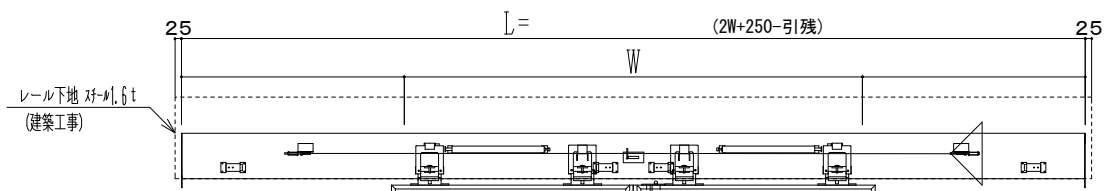

アルミ枠

作図縮尺	
正面図	1 / 1
水平断面図	4 / 1
垂直断面図	4 / 1

※自閉アシスト機能があっても、扉が完全に閉じきるまで閉め込まないと気密性能が発揮できません。

SUNWIZZ	品名： 気密スライドドア	型名： SAR40 (V4. 1) - 両引手動-3方 エアタイト	SAR40-41WRS3103-2006
----------------	--------------	-----------------------------------	----------------------