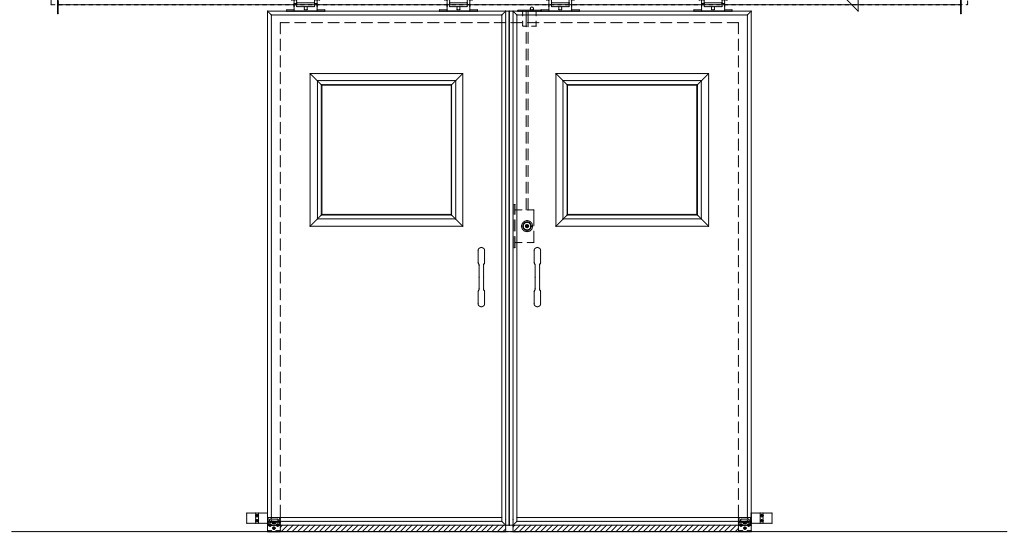

アルミ枠

作図縮尺	
正面図	1 / 1
水平断面図	4 / 1
垂直断面図	4 / 1

※自閉アシスト機能があっても、扉が完全に閉じきるまで閉め込まないと気密性能が発揮できません。

SUNWIZZ	品名： 気密スライドドア	型名： SAR40 (V4. 1) - 両引手動-3方 エアタイト	SAR40-41WRS3103-2006
----------------	--------------	-----------------------------------	----------------------