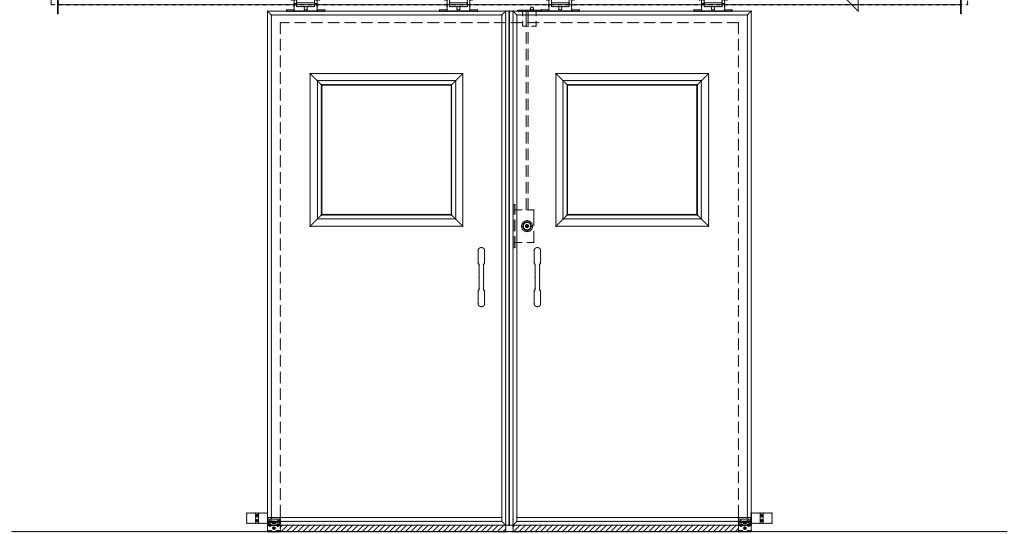

アルミ枠

作図縮尺	
正面図	1 / 1
水平断面図	4 / 1
垂直断面図	4 / 1

※自閉アシスト機能があっても、扉が完全に閉じきるまで閉め込まないと気密性能が発揮できません。

SUNWIZZ	品名： 気密スライドドア	型名： SAR40 (V4. 1) - 両引手動 - 3方 エアタイト	SAR40-41WRS3105-2307
----------------	--------------	-------------------------------------	----------------------