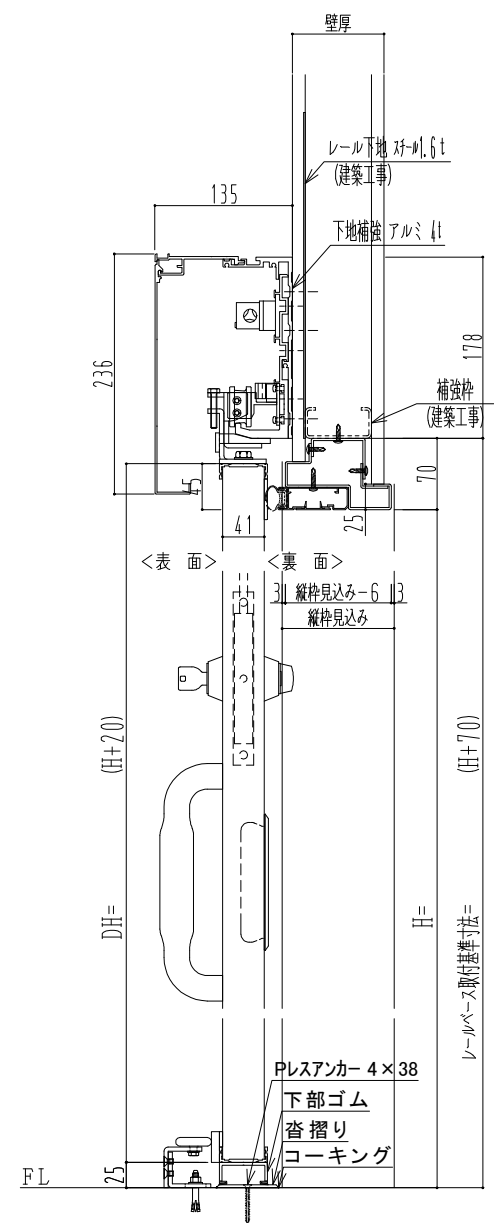

アルミ枠

作図縮尺	
正面図	1 / 1
水平断面図	4 / 1
垂直断面図	4 / 1

※自閉アシスト機能があっても、扉が完全に閉じきるまで閉め込まないと気密性能が発揮できません。

SUNWIZZ	品名： 気密スライドドア	型名： SAR40 (V4. 1) - 両引手動 - 3方 エアタイト	SAR40-41WRS3105-2307
----------------	--------------	-------------------------------------	----------------------