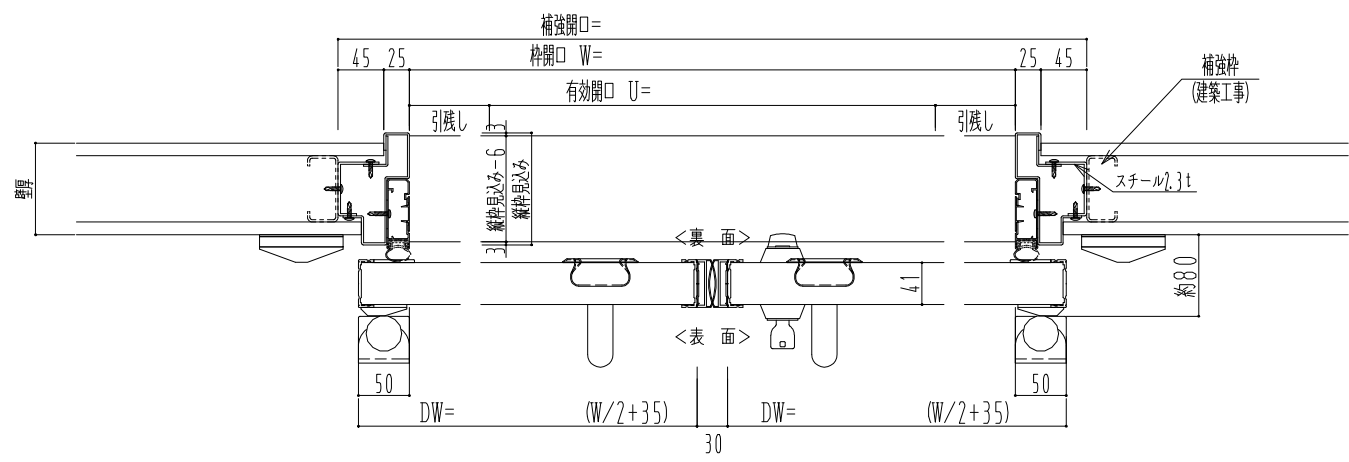

アルミ枠

作図縮尺	
正面図	1 / 1
水平断面図	4 / 1
垂直断面図	4 / 1

※自閉アシスト機能があっても、扉が完全に閉じきるまで閉め込まないと気密性能が発揮できません。

SUNWIZZ	品名： 気密スライドドア	型名： SAR40 (V4. 1) - 両引手動 - 3方 エアタイト	SAR40-41WRS3105-2307
----------------	--------------	-------------------------------------	----------------------