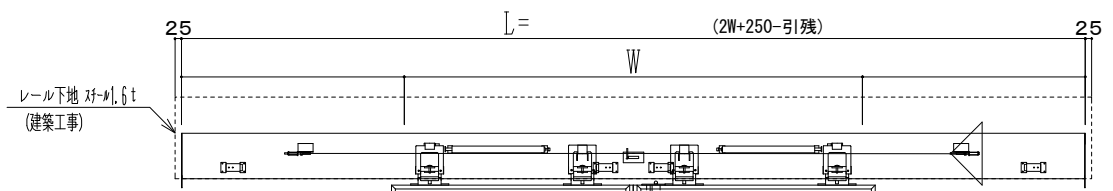

アルミ枠

作図縮尺	
正面図	1 / 1
水平断面図	4 / 1
垂直断面図	4 / 1

※自閉アシスト機能があっても、扉が完全に閉じきるまで閉め込まないと気密性能が発揮できません。

SUNWIZZ	品名： 気密スライドドア	型名： SAR40 (V4. 1) - 両引手動 - 3方 エアタイト	SAR40-41WRS3105-2307
----------------	--------------	-------------------------------------	----------------------