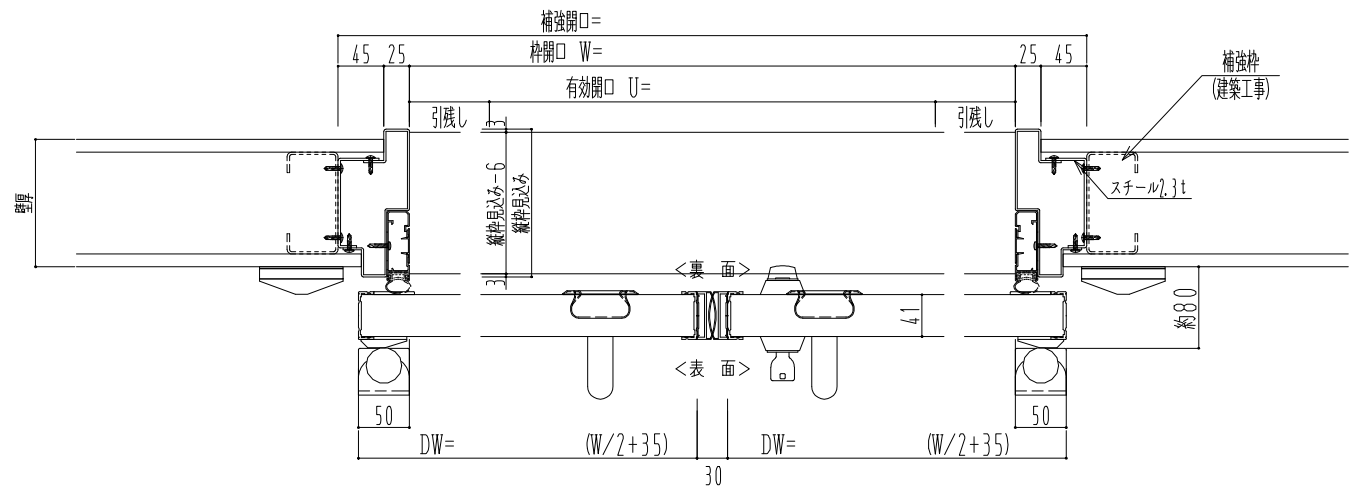

アルミ枠

作図縮尺	
正面図	1 / 1
水平断面図	4 / 1
垂直断面図	4 / 1

※自閉アシスト機能があっても、扉が完全に閉じきるまで閉め込まないと気密性能が発揮できません。

SUNWIZZ	品名： 気密スライドドア	型名： SAR40 (V4. 1) - 両引手動-3方 エアタイト	SAR40-41WRS3106-2307
----------------	--------------	-----------------------------------	----------------------