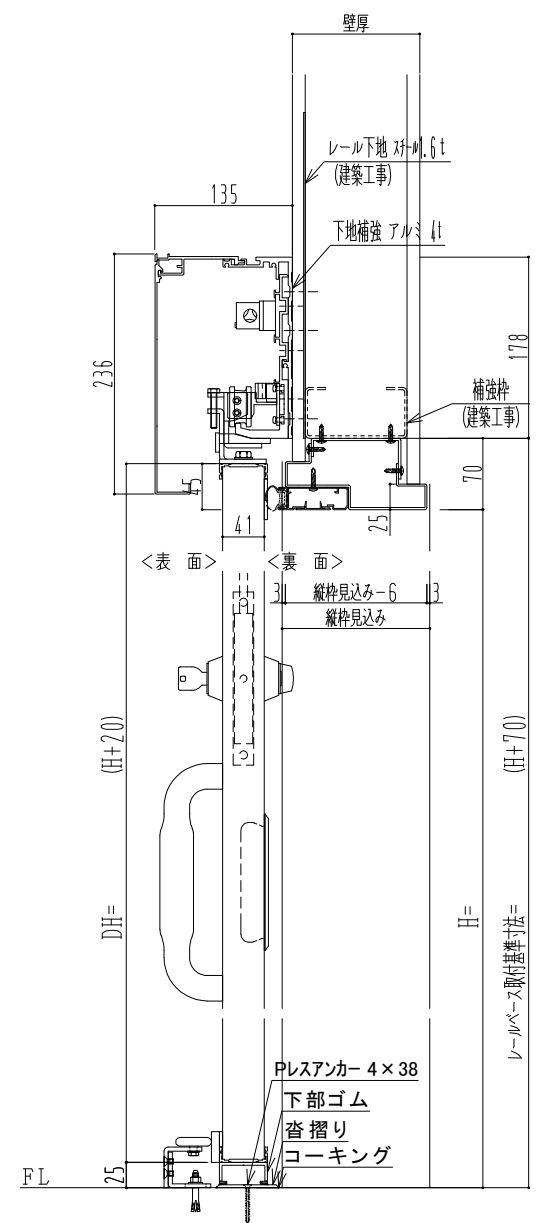

アルミ枠

作図縮尺	
正面図	1 / 1
水平断面図	4 / 1
垂直断面図	4 / 1

※自閉アシスト機能があっても、扉が完全に閉じきるまで閉め込まないと気密性能が発揮できません。

SUNWIZZ	品名： 気密スライドドア	型名： SAR40 (V4. 1) - 両引手動-3方 エアタイト	SAR40-41WRS3106-2307
----------------	--------------	-----------------------------------	----------------------