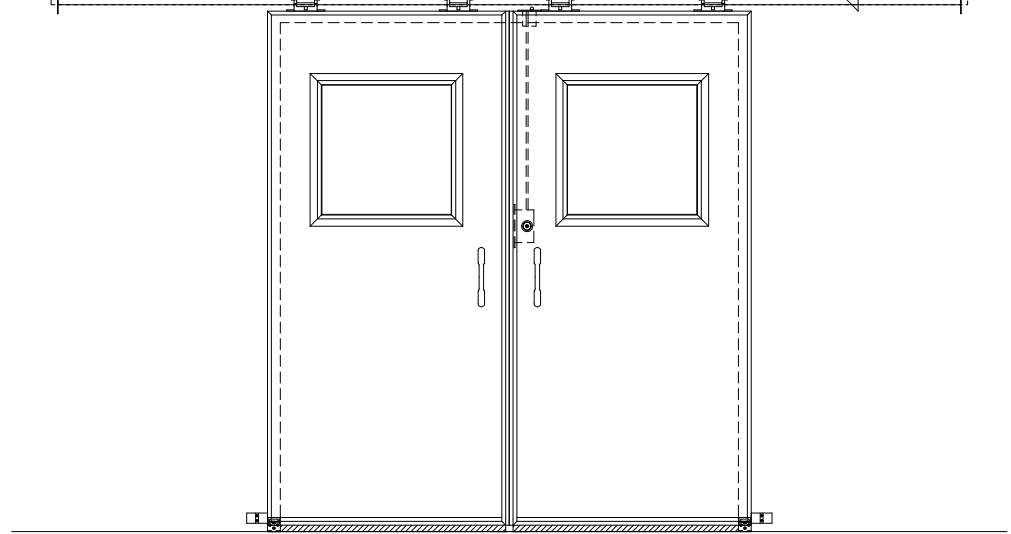

アルミ枠

作図縮尺	
正面図	1 / 1
水平断面図	4 / 1
垂直断面図	4 / 1

※自閉アシスト機能があっても、扉が完全に閉じきるまで閉め込まないと気密性能が発揮できません。

SUNWIZZ	品名： 気密スライドドア	型名： SAR40 (V4. 1) - 両引手動-3方 エアタイト	SAR40-41WRS3106-2307
----------------	--------------	-----------------------------------	----------------------