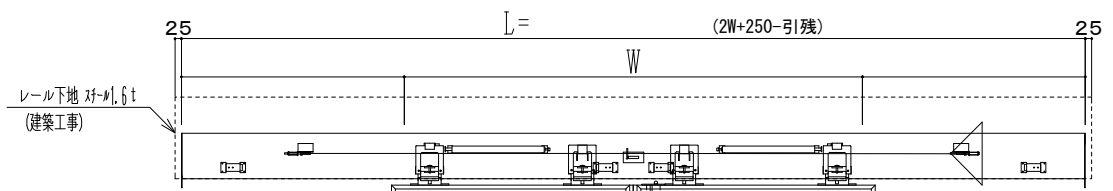

アルミ枠

作図縮尺	
正面図	1 / 1
水平断面図	4 / 1
垂直断面図	4 / 1

※自閉アシスト機能があっても、扉が完全に閉じきるまで閉め込まないと気密性能が発揮できません。

SUNWIZZ	品名： 気密スライドドア	型名： SAR40 (V4. 1) - 両引手動-3方 エアタイト	SAR40-41WRS3106-2307
----------------	--------------	-----------------------------------	----------------------