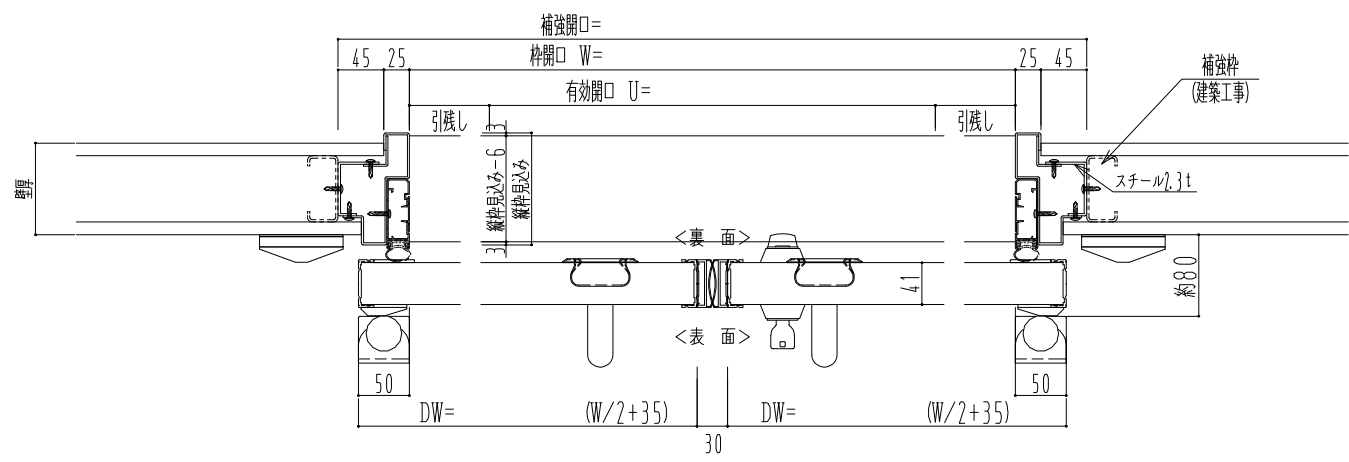

アルミ枠

作図縮尺	
正面図	1 / 1
水平断面図	4 / 1
垂直断面図	4 / 1

※自閉アシスト機能があっても、扉が完全に閉じきるまで閉め込まないと気密性能が発揮できません。

SUNWIZZ	品名： 気密スライドドア	型名： SAR40 (V4. 1) - 両引手動 - 3方 サニタリー イタイト	SAR40-41WRS3113-2006
---------	--------------	--	----------------------

※別途工事  
 窓摺モルタル充填  
 ハツリ工事・モルタル埋戻し