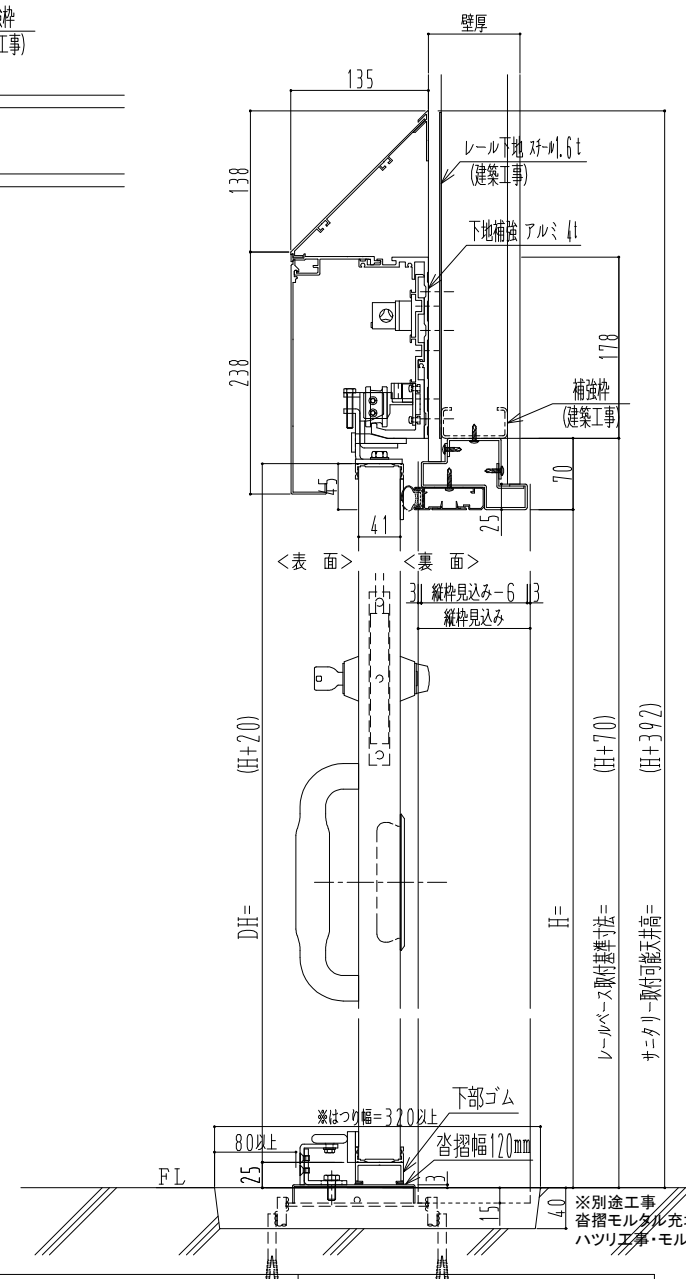

アルミ枠

作図縮尺	
正面図	1 / 1
水平断面図	4 / 1
垂直断面図	4 / 1

※自閉アシスト機能があっても、扉が完全に閉じきるまで閉め込まないと気密性能が発揮できません。

SUNWIZZ	品名： 気密スライドドア	型名： SAR40 (V4. 1) - 両引手動 - 3方 サニタリー イタイト	SAR40-41WRS3113-2006
---------	--------------	--	----------------------

※別途工事  
 窓摺モルタル充填  
 ハツリ工事・モルタル埋戻し