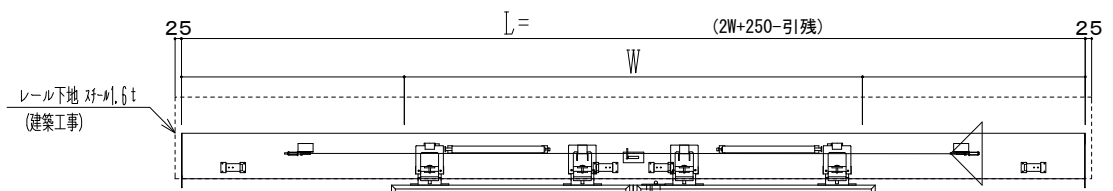

アルミ枠

作図縮尺	
正面図	1 / 1
水平断面図	4 / 1
垂直断面図	4 / 1

※自閉アシスト機能があっても、扉が完全に閉じきるまで閉め込まないと気密性能が発揮できません。

SUNWIZZ	品名： 気密スライドドア	型名： SAR40 (V4. 1) - 両引手動 - 3方 サニタリー イタイト	SAR40-41WRS3113-2006
---------	--------------	--	----------------------