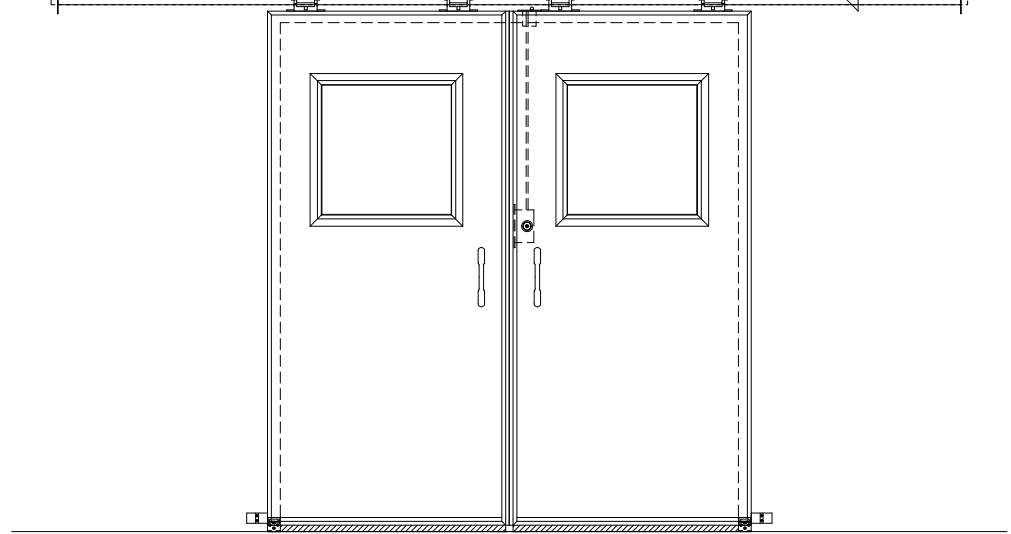

アルミ枠

作図縮尺	
正面図	1 / 1
水平断面図	4 / 1
垂直断面図	4 / 1

※自閉アシスト機能があっても、扉が完全に閉じきるまで閉め込まないと気密性能が発揮できません。

SUNWIZZ	品名： 気密スライドドア	型名： SAR40 (V4. 1) - 両引手動 - 3方 サニタリー イタイト	SAR40-41WRS3113-2006
---------	--------------	--	----------------------