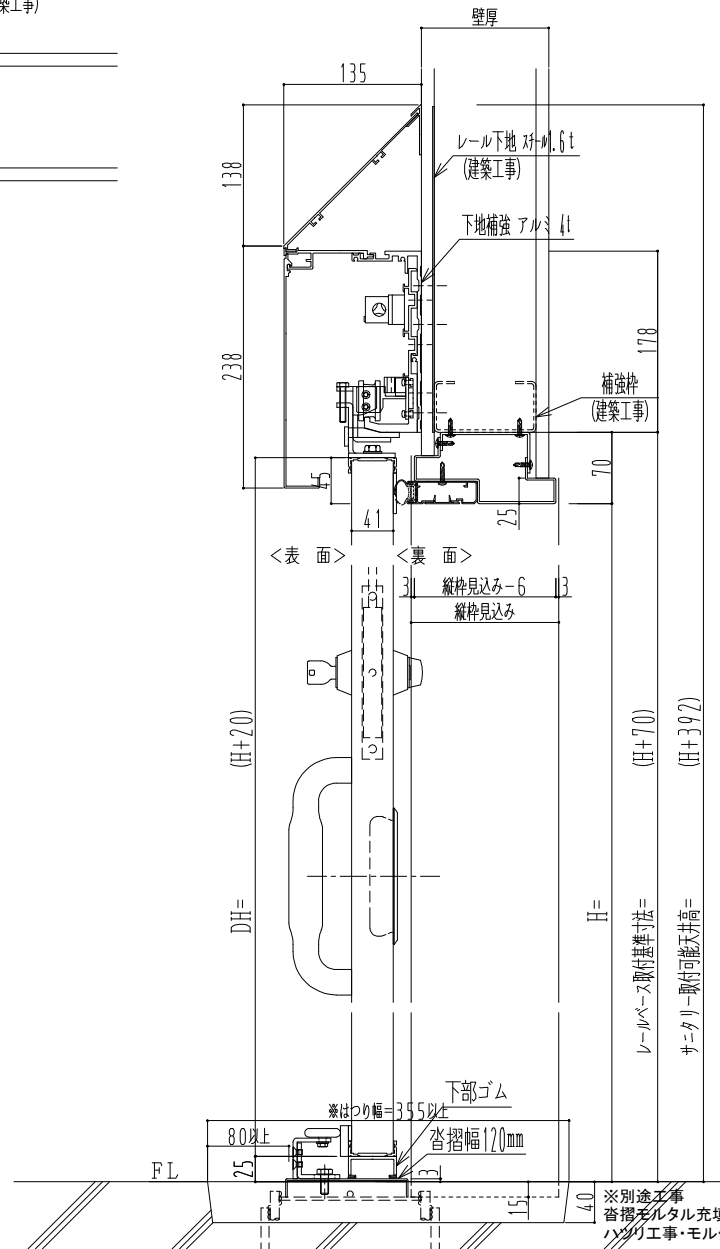

アルミ枠

作図縮尺	
正面図	1 / 1
水平断面図	4 / 1
垂直断面図	4 / 1

※自閉アシスト機能があっても、扉が完全に閉じきるまで閉め込まないと気密性能が発揮できません。

SUNWIZZ

品名： 気密スライドドア

型名： SAR40 (V4. 1) - 両引手動 - 3方 サニタリー イタイト

SAR40-41WRS3114-2006