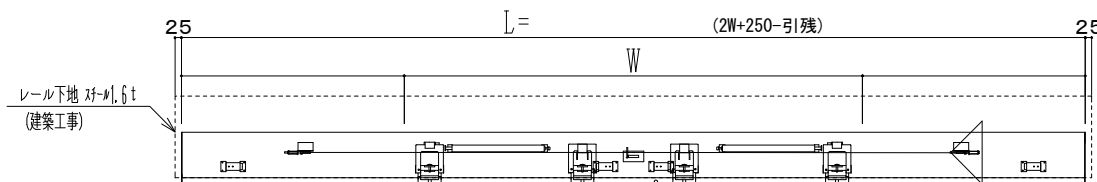

アルミ枠

作図縮尺	
正面図	1 / 1
水平断面図	4 / 1
垂直断面図	4 / 1

※自閉アシスト機能があっても、扉が完全に閉じきるまで閉め込まないと気密性能が発揮できません。

SUNWIZZ

品名： 気密スライドドア

型名： SAR40 (V4. 1) - 両引手動 - 3方 サニタリー イタイト

SAR40-41WRS3114-2006