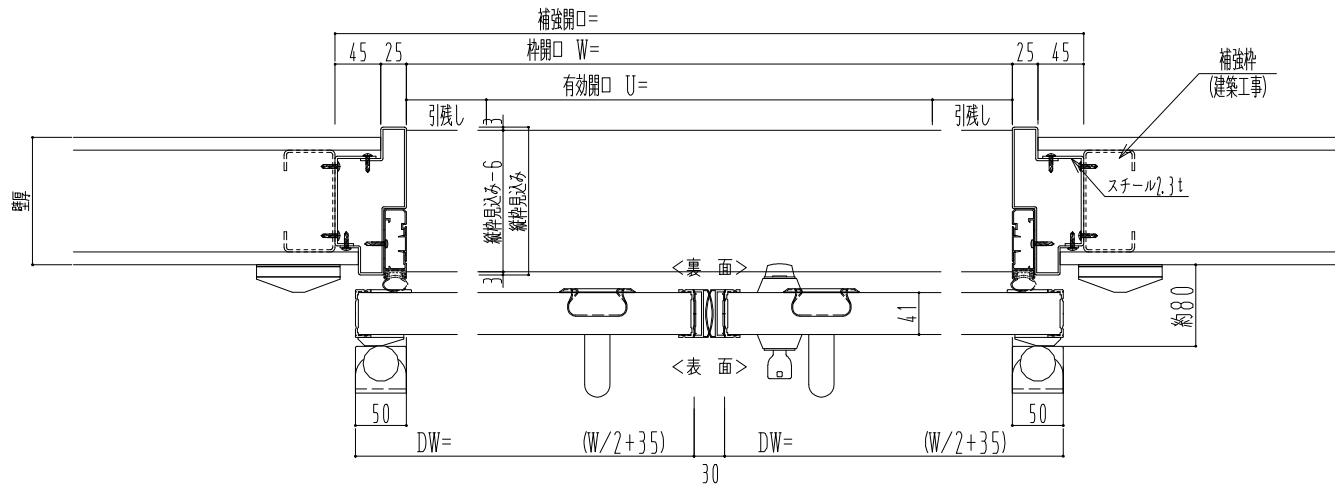

アルミ枠

作図縮尺	
正面図	1 / 1
水平断面図	4 / 1
垂直断面図	4 / 1

※自閉アシスト機能があっても、扉が完全に閉じきるまで閉め込まないと気密性能が発揮できません。

SUNWIZZ

品名： 気密スライドドア

型名： SAR40 (V4. 1) - 両引手動 - 3方 サニタリー イタイト

SAR40-41WRS3114-2006