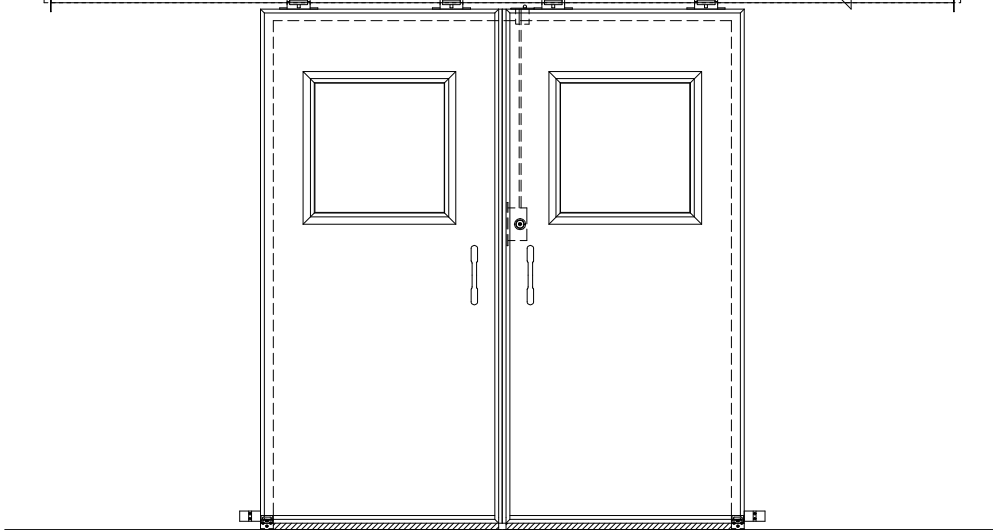

アルミ枠

作図縮尺	
正面図	1 / 1
水平断面図	4 / 1
垂直断面図	4 / 1

※自閉アシスト機能があっても、扉が完全に閉じきるまで閉め込まないと気密性能が発揮できません。

SUNWIZZ

品名： 気密スライドドア

型名： SAR40 (V4. 1) - 両引手動 - 3方 サニタリー イタイト

SAR40-41WRS3114-2006