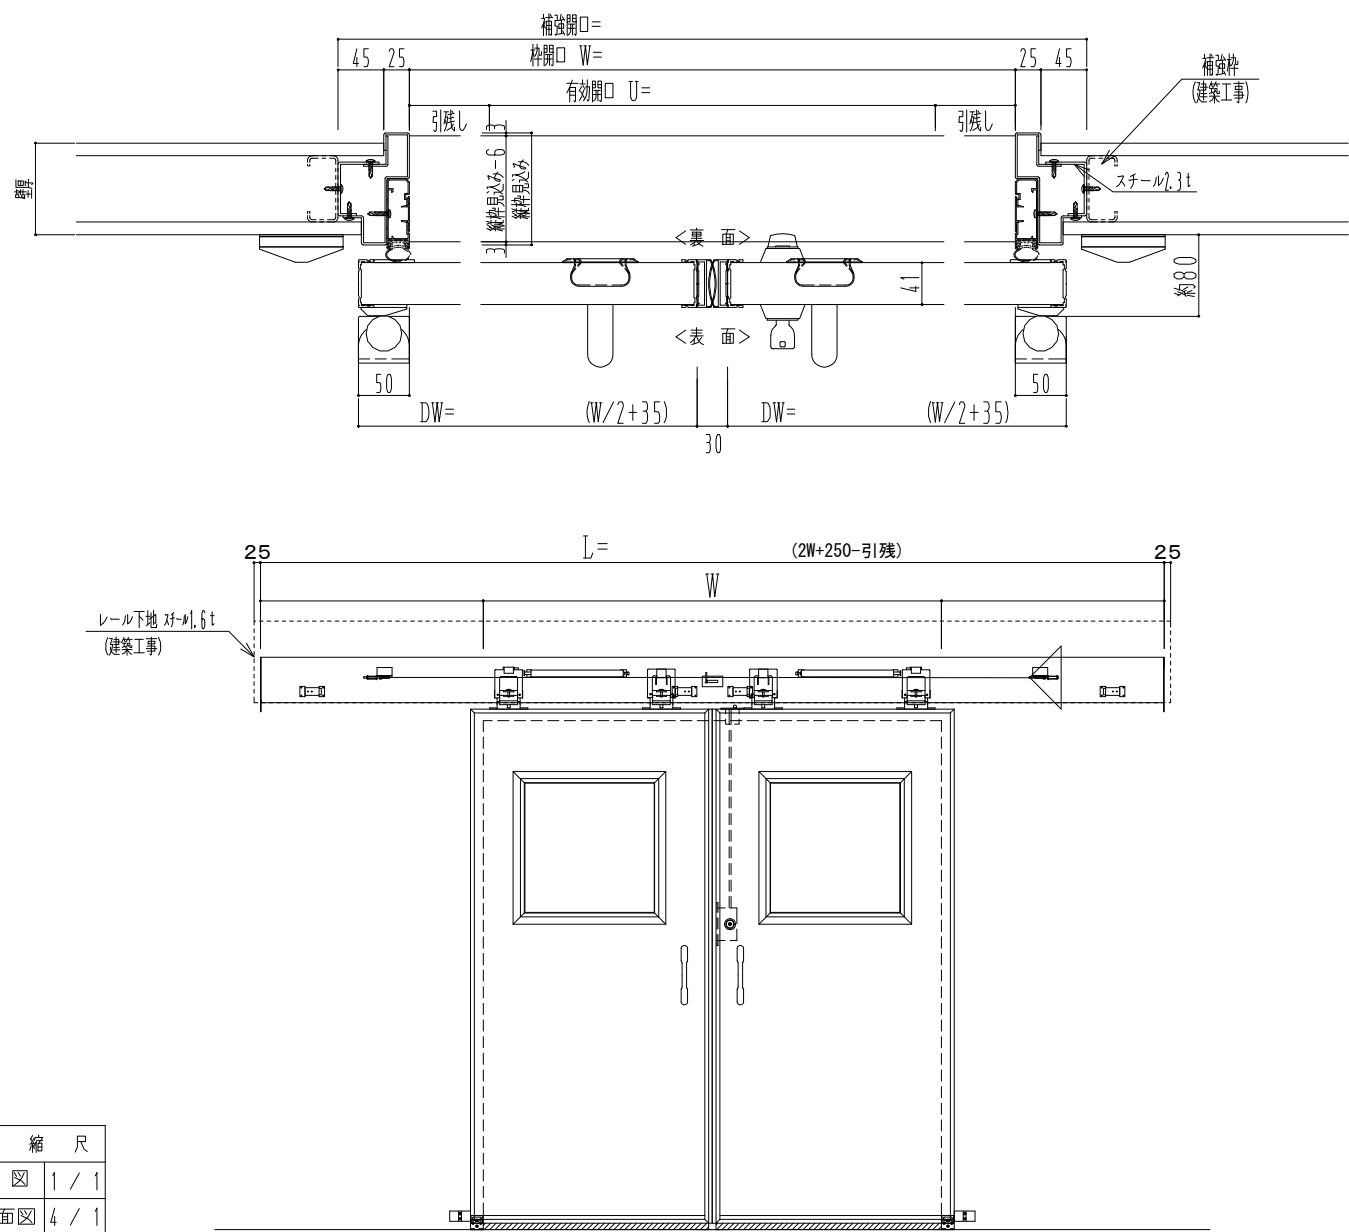

アルミ枠

作図縮尺	
正面図	1 / 1
水平断面図	4 / 1
垂直断面図	4 / 1

※自閉アシスト機能があっても、扉が完全に閉じきるまで閉め込まないと気密性能が発揮できません。

<b>SUNWIZZ</b>	品名： 気密スライドドア	型名： SAR40 (V4. 1) - 両引手動 - 3方 サニタリー イタイト	SAR40-41WRS3115-2307
----------------	--------------	--	----------------------