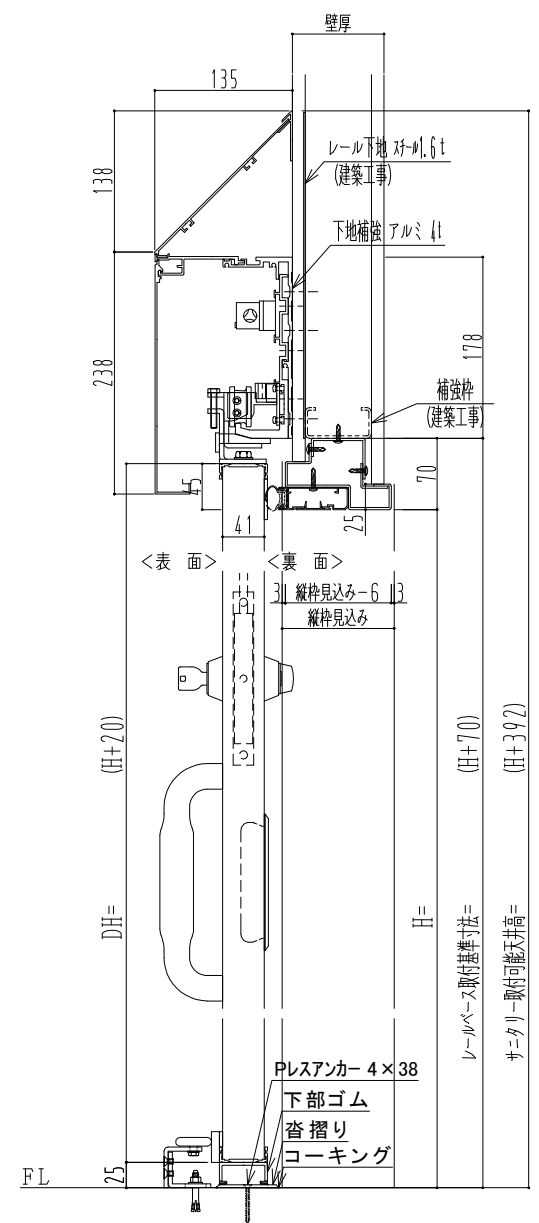

アルミ枠

作図縮尺	
正面図	1 / 1
水平断面図	4 / 1
垂直断面図	4 / 1

※自閉アシスト機能があっても、扉が完全に閉じきるまで閉め込まないと気密性能が発揮できません。

<b>SUNWIZZ</b>	品名： 気密スライドドア	型名： SAR40 (V4. 1) - 両引手動 - 3方 サニタリー イタイト	SAR40-41WRS3115-2307
----------------	--------------	--	----------------------