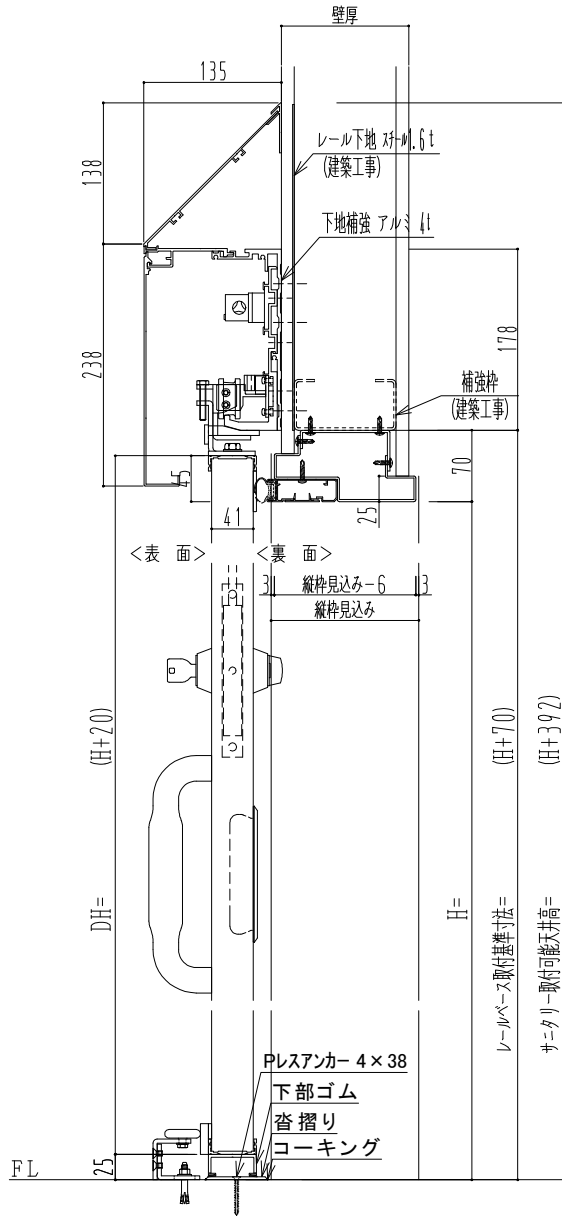

**アルミ枠**

作図縮尺	
正面図	1 / 1
水平断面図	4 / 1
垂直断面図	4 / 1

※自閉アシスト機能があっても、扉が完全に閉じきるまで閉め込まないと気密性能が発揮できません。

<b>SUNWIZZ</b>	品名： 気密スライドドア	型名： SAR40 (V4. 1) -両引手動-3方 サニタリー イタイト	SAR40-41WRS3116-2307
----------------	--------------	---------------------------------------	----------------------