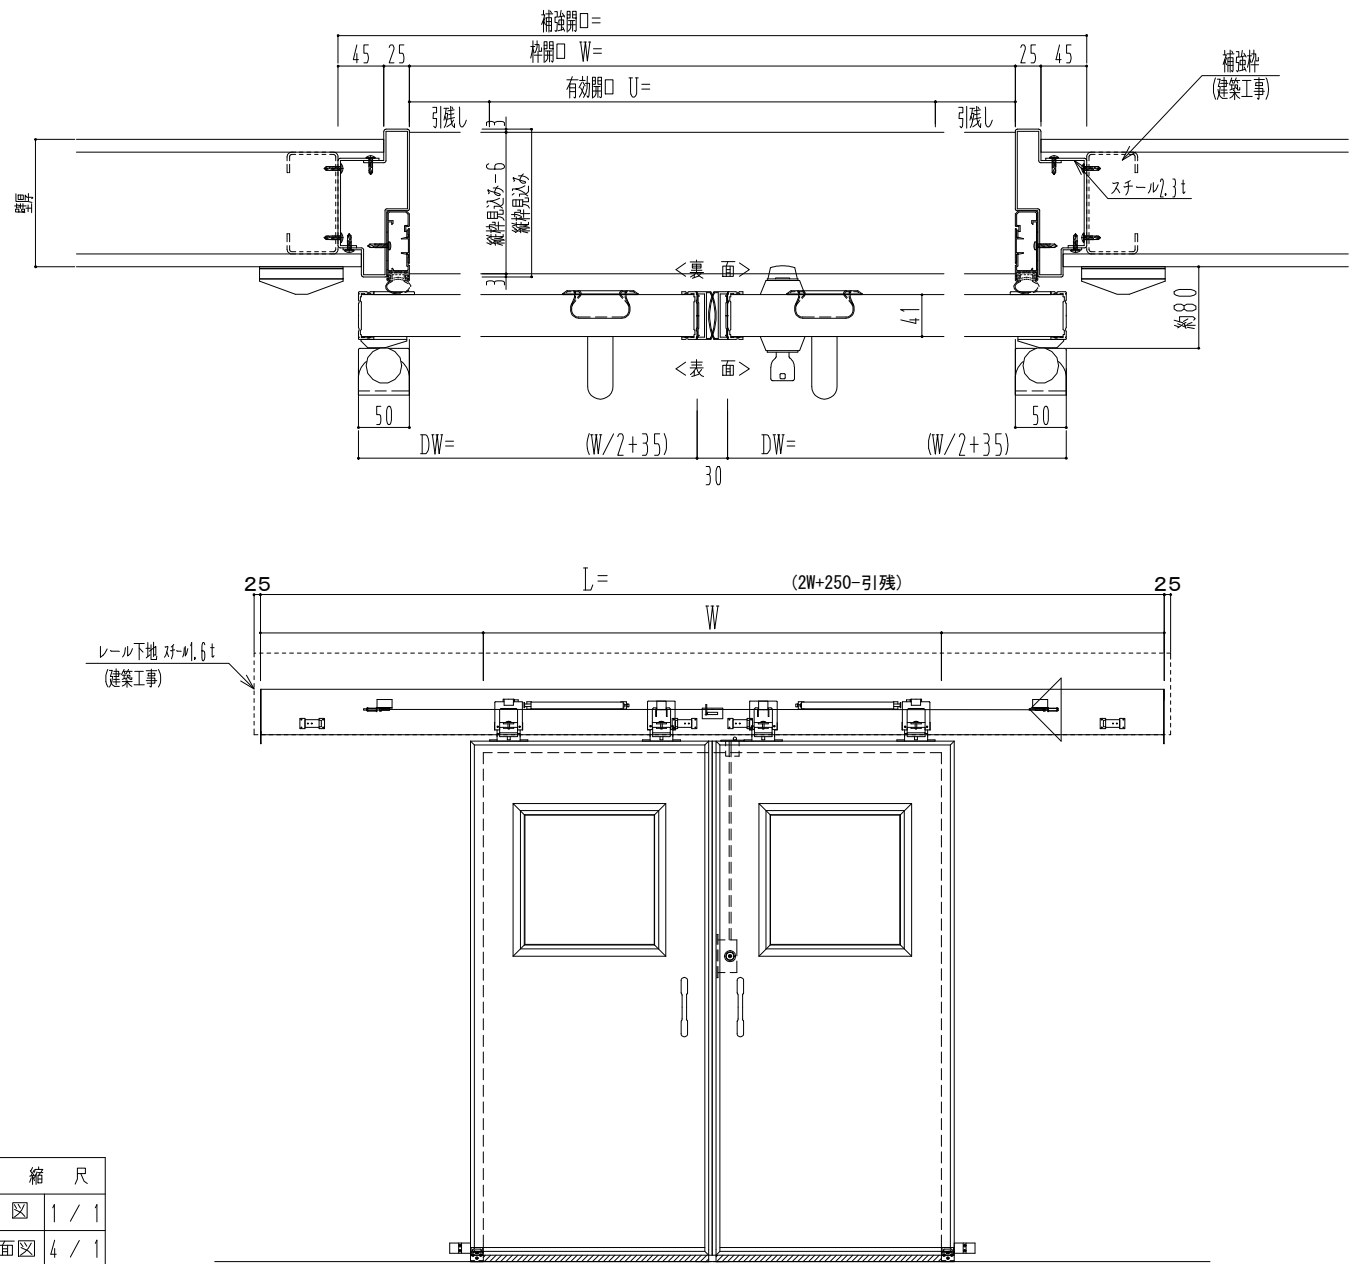

**アルミ枠**

作図縮尺	
正面図	1 / 1
水平断面図	4 / 1
垂直断面図	4 / 1

※自閉アシスト機能があっても、扉が完全に閉じきるまで閉め込まないと気密性能が発揮できません。

<b>SUNWIZZ</b>	品名： 気密スライドドア	型名： SAR40 (V4. 1) -両引手動-3方 サニタリー イタイト	SAR40-41WRS3116-2307
----------------	--------------	---------------------------------------	----------------------