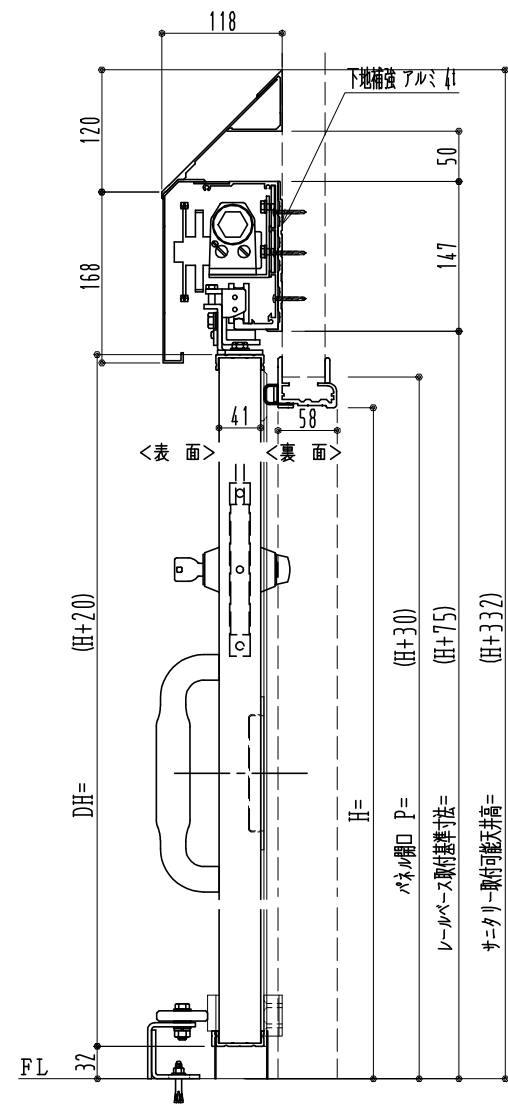

樹脂枠

作図縮尺	
正面図	1 / 1
水平断面図	4 / 1
垂直断面図	4 / 1

SUNWIZZ

品名: 断熱スライドドア

型名: SIR40 (V1.6) - 片引自閉-3方 サニタリー

SIR40-16KLD3111-2006