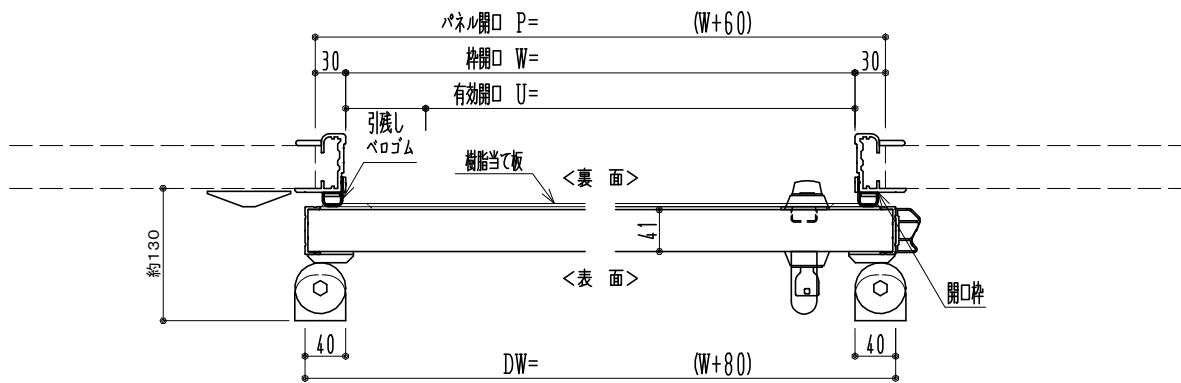

樹脂枠

作図縮尺	
正面図	1 / 1
水平断面図	4 / 1
垂直断面図	4 / 1

SUNWIZZ

品名: 断熱スライドドア

型名: SIR40 (V1.6) - 片引自閉-3方 サニタリー

SIR40-16KLD3111-2006