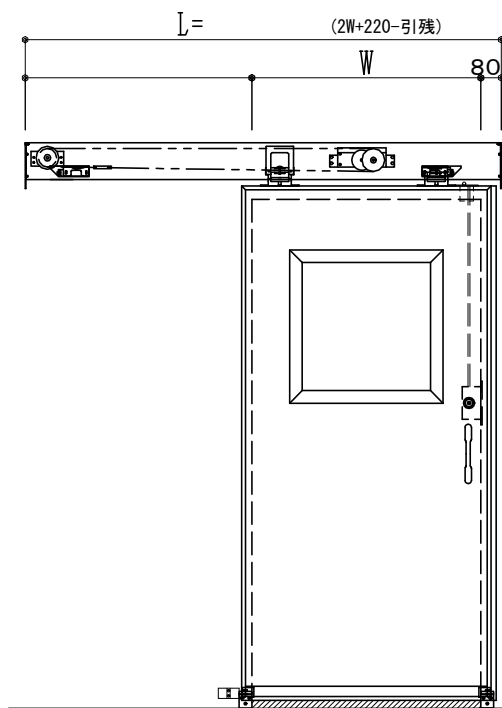

樹脂枠

作図縮尺	
正面図	1 / 1
水平断面図	4 / 1
垂直断面図	4 / 1

SUNWIZZ

品名: 断熱スライドドア

型名: SIR40 (V1.6) - 片引自閉-3方 サニタリー

SIR40-16KLD3111-2006