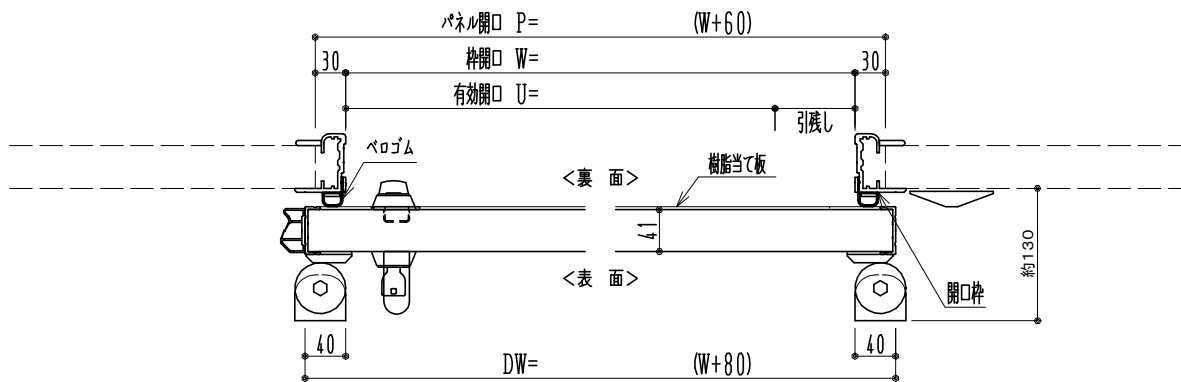

樹脂枠

作図縮尺	
正面図	1 / 1
水平断面図	4 / 1
垂直断面図	4 / 1

SUNWIZZ

品名: 断熱スライド7

型名: SIR40 (V1.6) - 片引自閉-3方 サニター-

SIR40-16KRD3110-2006