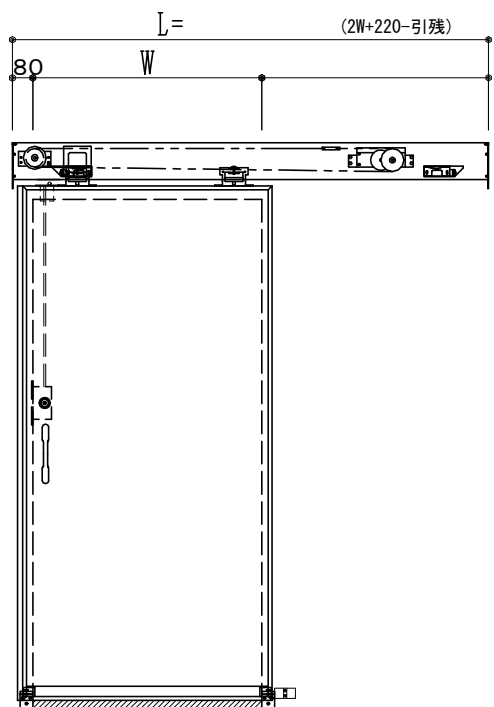

樹脂枠

作図縮尺	
正面図	1 / 1
水平断面図	4 / 1
垂直断面図	4 / 1

SUNWIZZ

品名: 断熱スライド7

型名: SIR40 (V1.6) - 片引自閉-3方 サニター-

SIR40-16KRD3110-2006