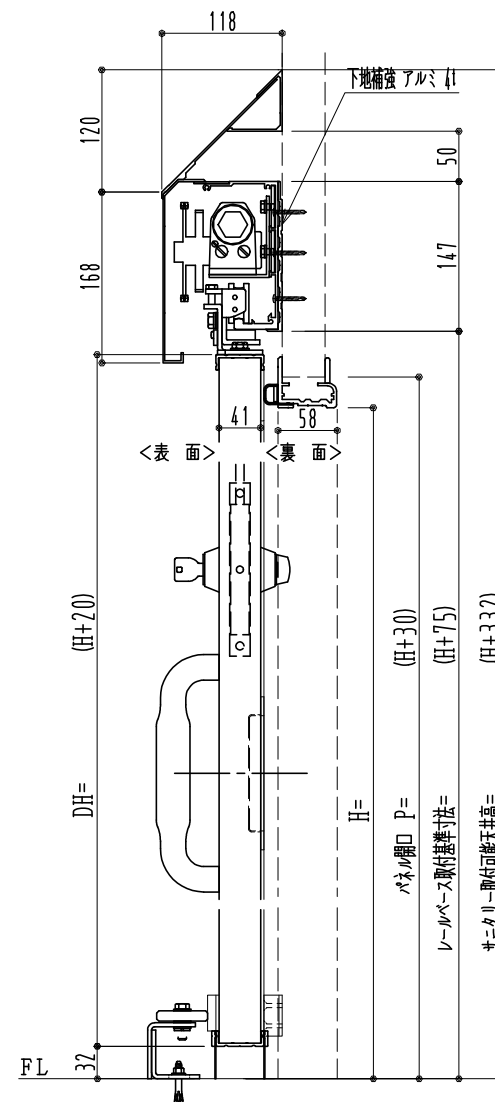

樹脂枠

作図縮尺	
正面図	1 / 1
水平断面図	4 / 1
垂直断面図	4 / 1

SUNWIZZ

品名: 断熱スライド7

型名: SIR40 (V1.6) - 片引自閉-3方 サニター-

SIR40-16KRD3110-2006