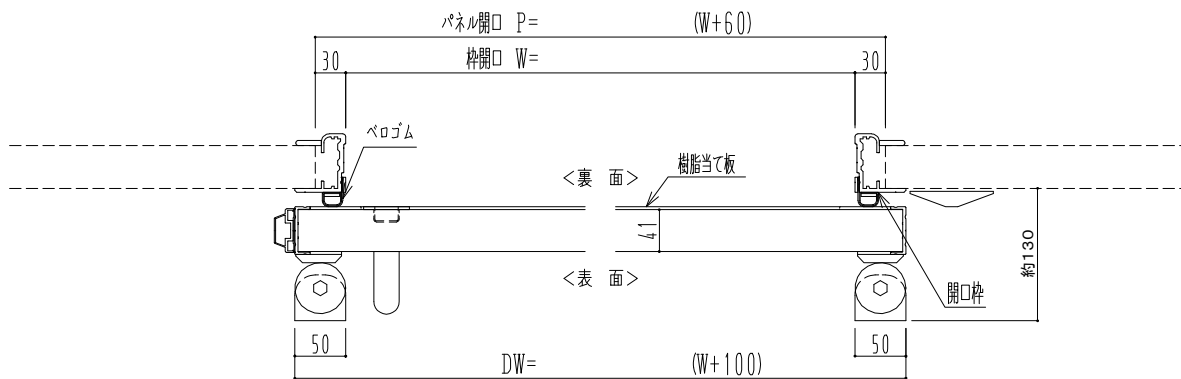

樹脂枠

作図縮尺	
正面図	1 / 1
水平断面図	4 / 1
垂直断面図	4 / 1

SUNWIZZ

品名: 断熱スライド7

型名: SIR40 (V1.7) - 片引自閉-3方

SIR40-17RD3000-2111