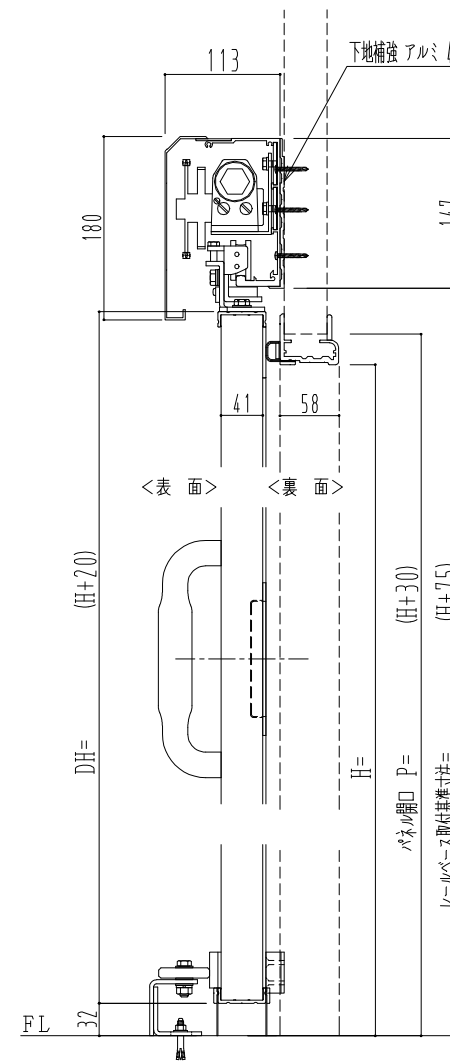

樹脂枠

作図縮尺	
正面図	1 / 1
水平断面図	4 / 1
垂直断面図	4 / 1

SUNWIZZ

品名: 断熱スライド7

型名: SIR40 (V1.7) - 片引自閉-3方

SIR40-17RD3000-2111