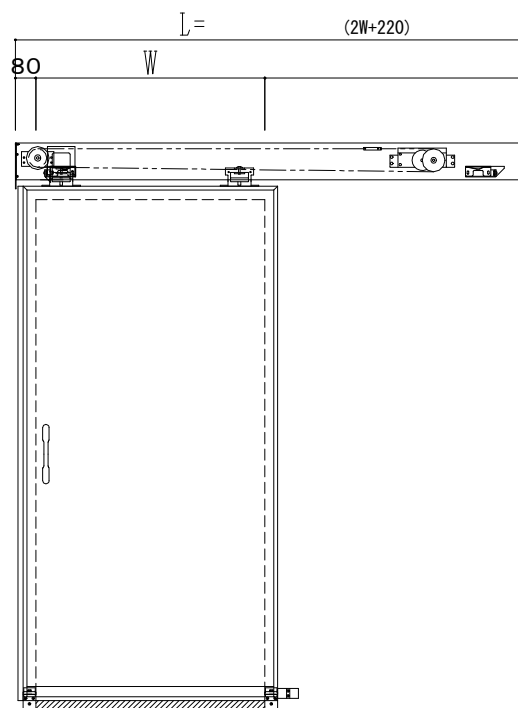

樹脂枠

作図縮尺	
正面図	1 / 1
水平断面図	4 / 1
垂直断面図	4 / 1

SUNWIZZ

品名: 断熱スライド7

型名: SIR40 (V1.7) - 片引自閉-3方

SIR40-17RD3000-2111