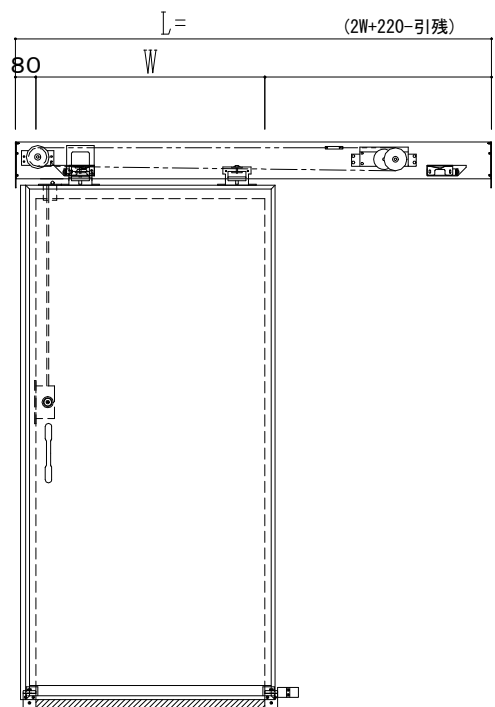

樹脂枠

作図縮尺	
正面図	1 / 1
水平断面図	4 / 1
垂直断面図	4 / 1

SUNWIZZ

品名：断熱スライド7

型名：SIR40 (V1.7) - 片引自閉-3方

SIR40-17RD3100-2111