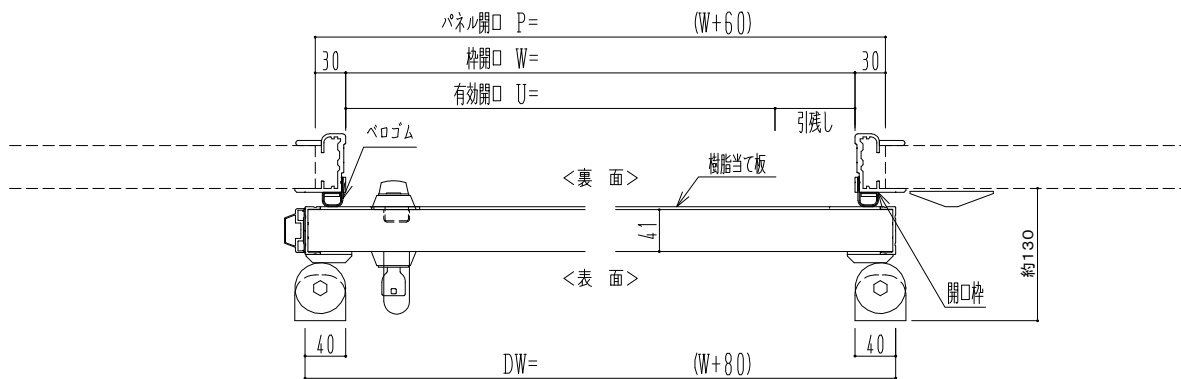

樹脂枠

作図縮尺	
正面図	1 / 1
水平断面図	4 / 1
垂直断面図	4 / 1

SUNWIZZ

品名：断熱スライド7

型名：SIR40 (V1.7) - 片引自閉-3方

SIR40-17RD3100-2111