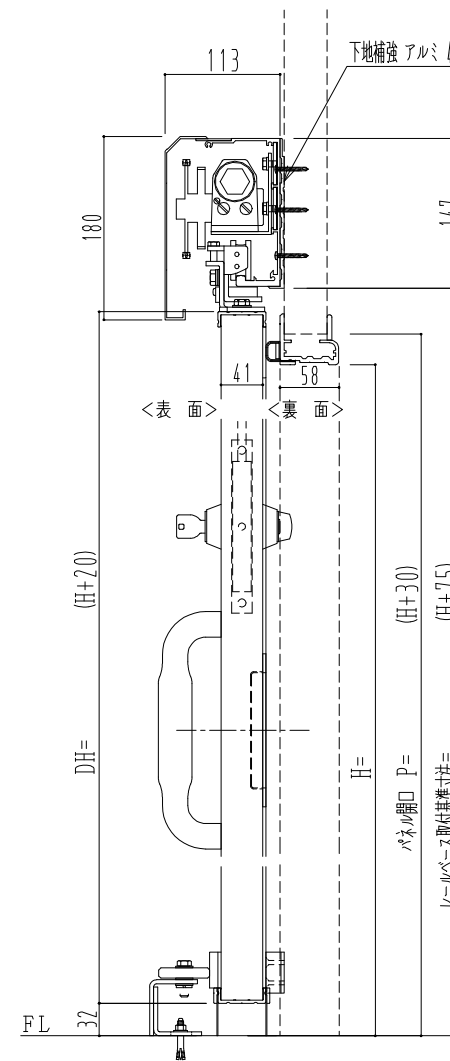

樹脂枠

作図縮尺	
正面図	1 / 1
水平断面図	4 / 1
垂直断面図	4 / 1

SUNWIZZ

品名：断熱スライド7

型名：SIR40 (V1.7) - 片引自閉-3方

SIR40-17RD3100-2111