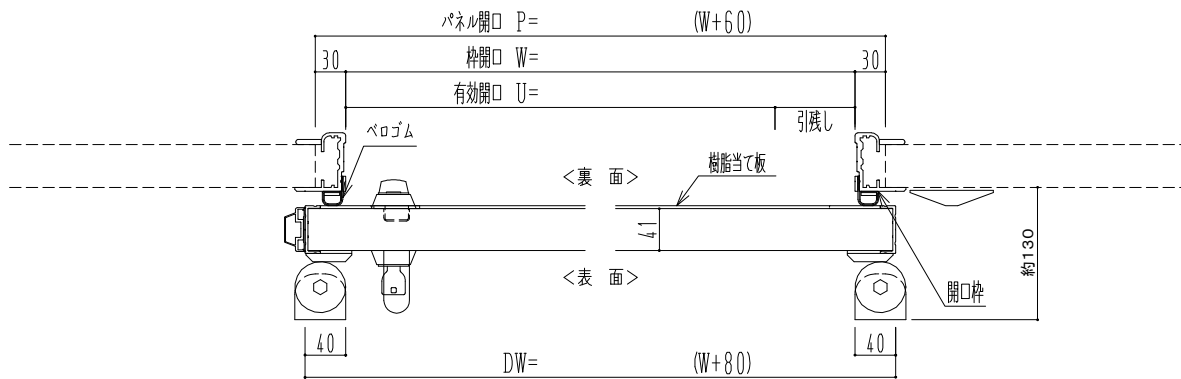

樹脂枠

作図縮尺	
正面図	1 / 1
水平断面図	4 / 1
垂直断面図	4 / 1

SUNWIZZ

品名: 断熱スライド7

型名: SIR40 (V1.7) - 片引自閉-3方 サニタリー

SIR40-17KRD3110-2111