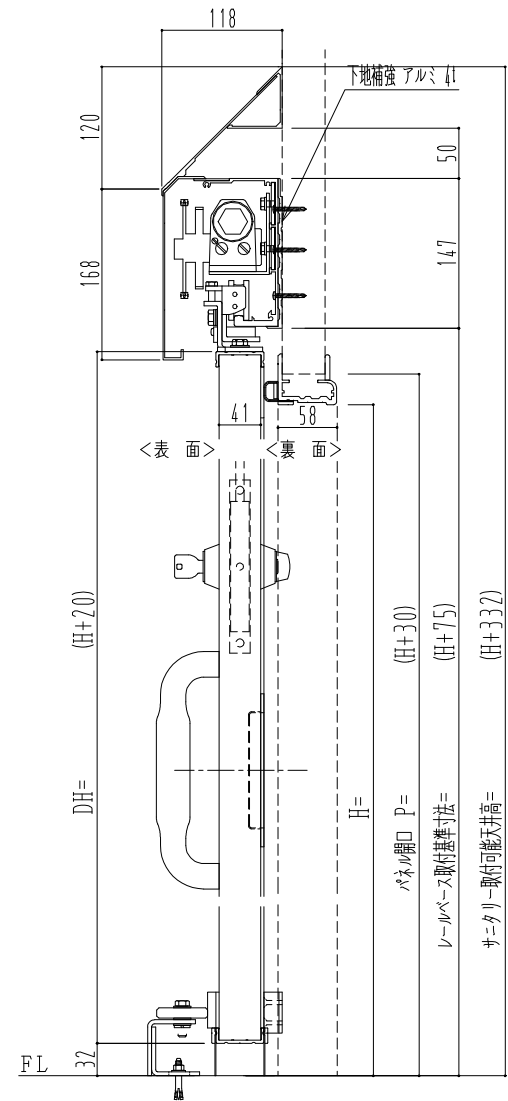

樹脂枠

作図縮尺	
正面図	1 / 1
水平断面図	4 / 1
垂直断面図	4 / 1

SUNWIZZ

品名: 断熱スライド7

型名: SIR40 (V1.7) - 片引自閉-3方 サニタリー

SIR40-17KRD3110-2111