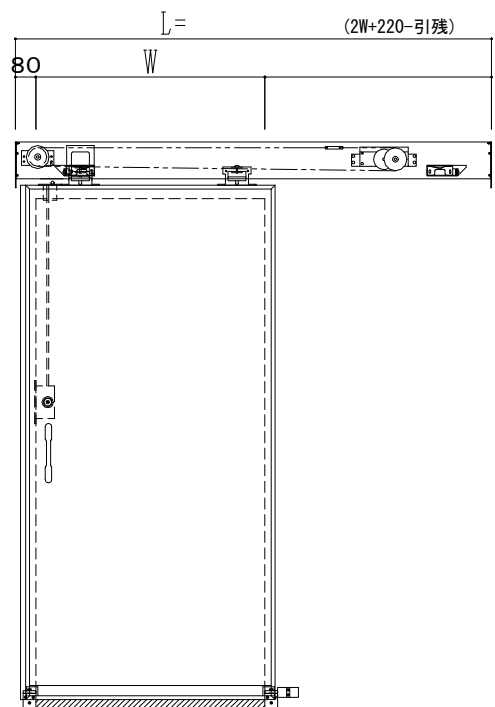

樹脂枠

作図縮尺	
正面図	1 / 1
水平断面図	4 / 1
垂直断面図	4 / 1

SUNWIZZ

品名: 断熱スライド7

型名: SIR40 (V1.7) - 片引自閉-3方 サニタリー

SIR40-17KRD3110-2111