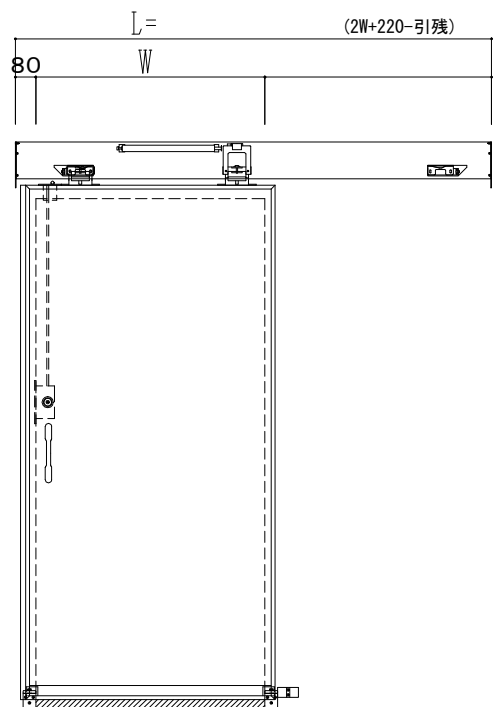

樹脂枠

作図縮尺	
正面図	1 / 1
水平断面図	4 / 1
垂直断面図	4 / 1

SUNWIZZ

品名：断熱スライド7

型名：SIR40(V1.7)-片引手動-3方

SIR40-17KRS3100-2111