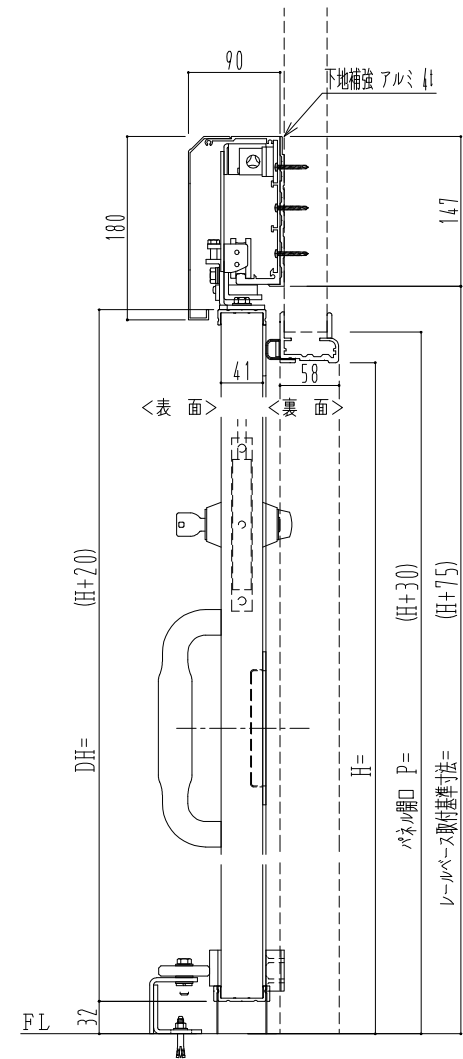

樹脂枠

作図縮尺	
正面図	1 / 1
水平断面図	4 / 1
垂直断面図	4 / 1

SUNWIZZ

品名：断熱スライド7

型名：SIR40(V1.7)-片引手動-3方

SIR40-17KRS3100-2111