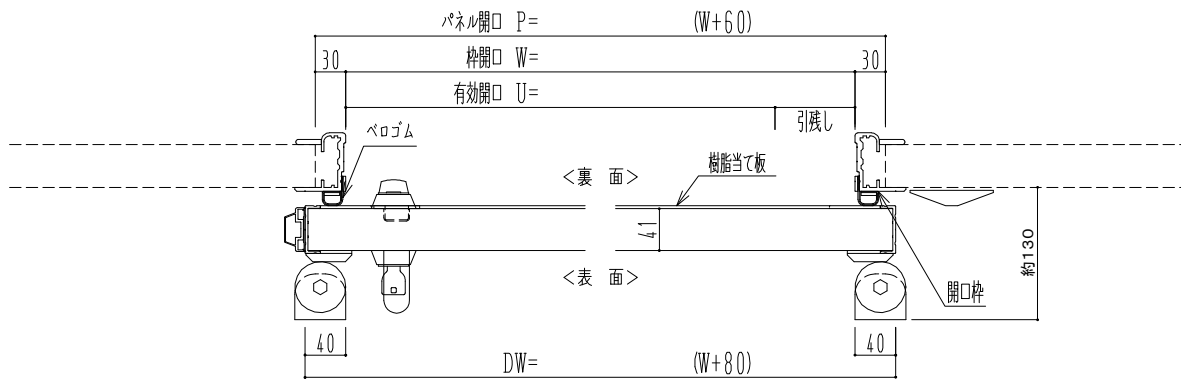

樹脂枠

作図縮尺	
正面図	1 / 1
水平断面図	4 / 1
垂直断面図	4 / 1

SUNWIZZ

品名：断熱スライド7

型名：SIR40(V1.7)-片引手動-3方

SIR40-17KRS3100-2111