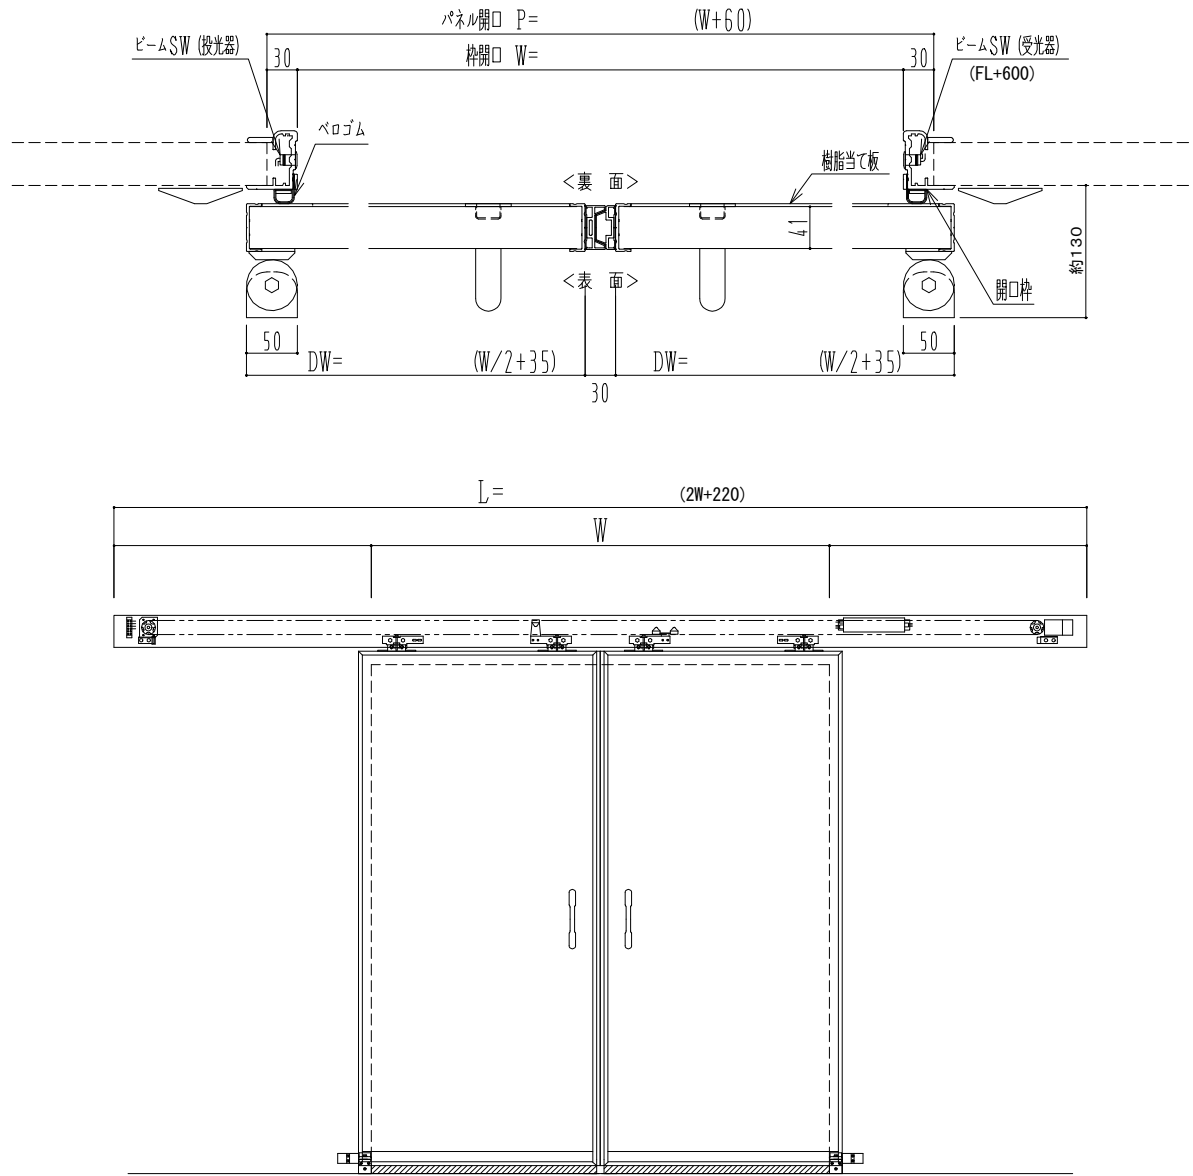

樹脂枠

自動装置 Dream DC-5S

作図縮尺	
正面図	1 / 1
水平断面図	4 / 1
垂直断面図	4 / 1