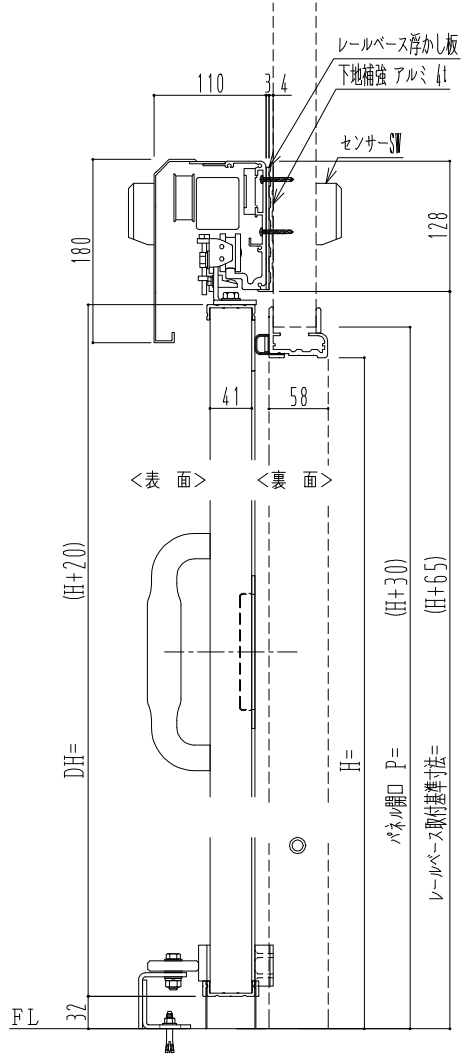

樹脂枠

自動装置 Dream DC-5S

作図縮尺	
正面図	1 / 1
水平断面図	4 / 1
垂直断面図	4 / 1