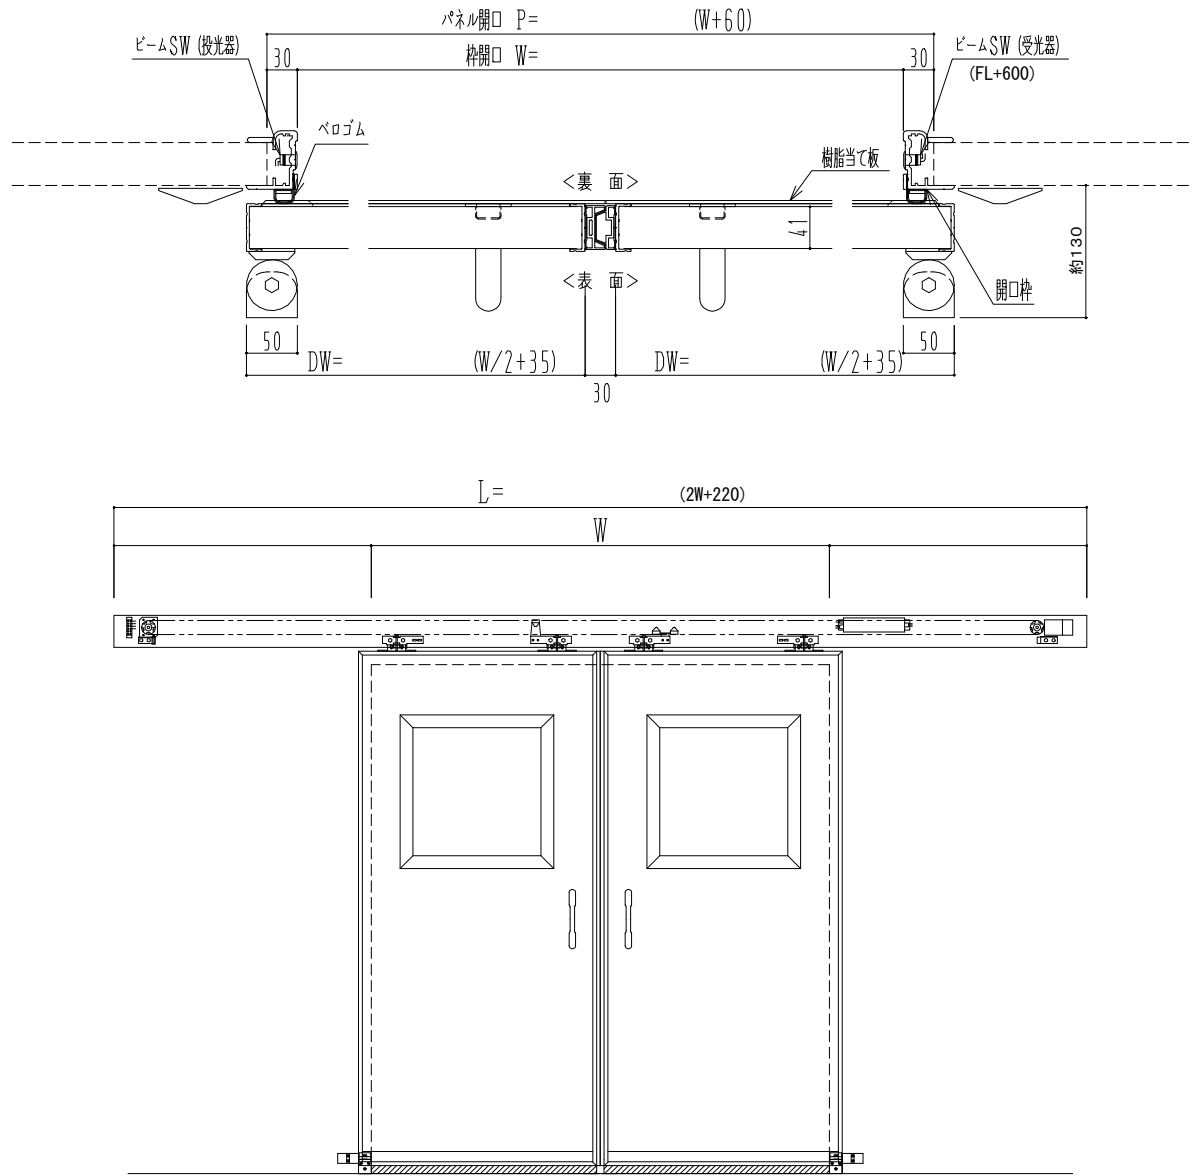

樹脂枠

自動装置 Dream DC-5S

作図縮尺	
正面図	1 / 1
水平断面図	4 / 1
垂直断面図	4 / 1