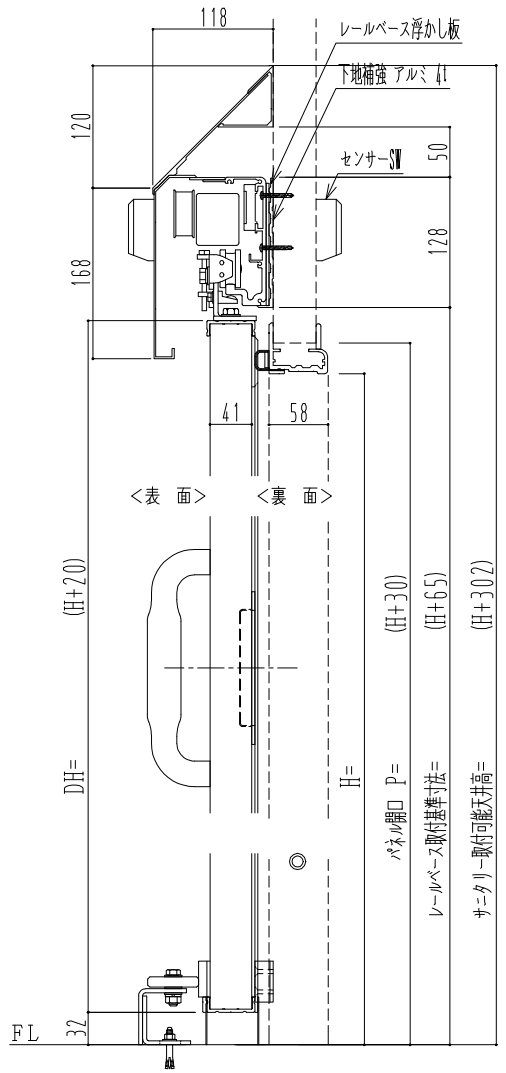

樹脂枠

自動装置 Dream DC-5S

作図縮尺	
正面図	1 / 1
水平断面図	4 / 1
垂直断面図	4 / 1