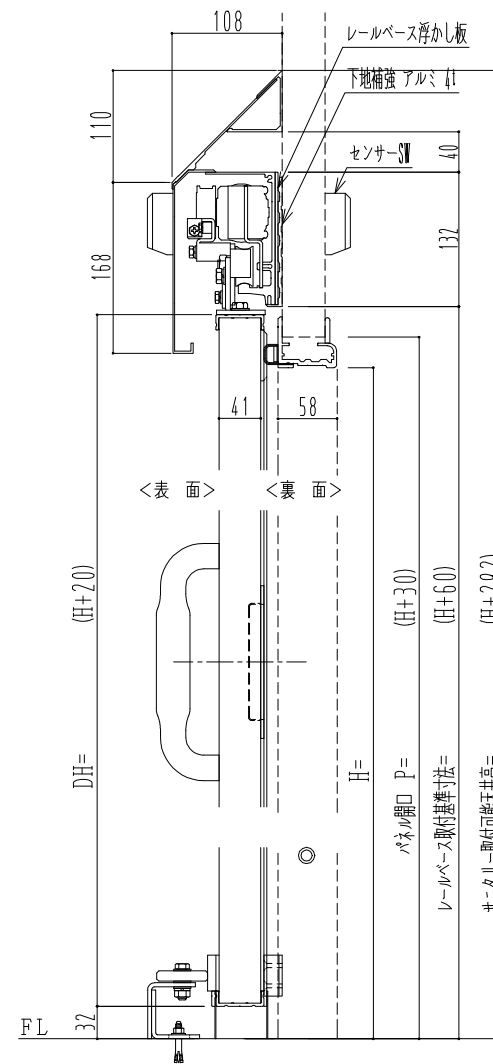

樹脂枠

自動装置 ハンダ技研 EDM18NA

作図縮尺	
正面図	1 / 1
水平断面図	4 / 1
垂直断面図	4 / 1

SUNWIZZ

品名: 断熱スライドドア

型名: SIR40(V1.7)-両引自動-3方 上部 サニター

SIR40-17WRH3211-2111