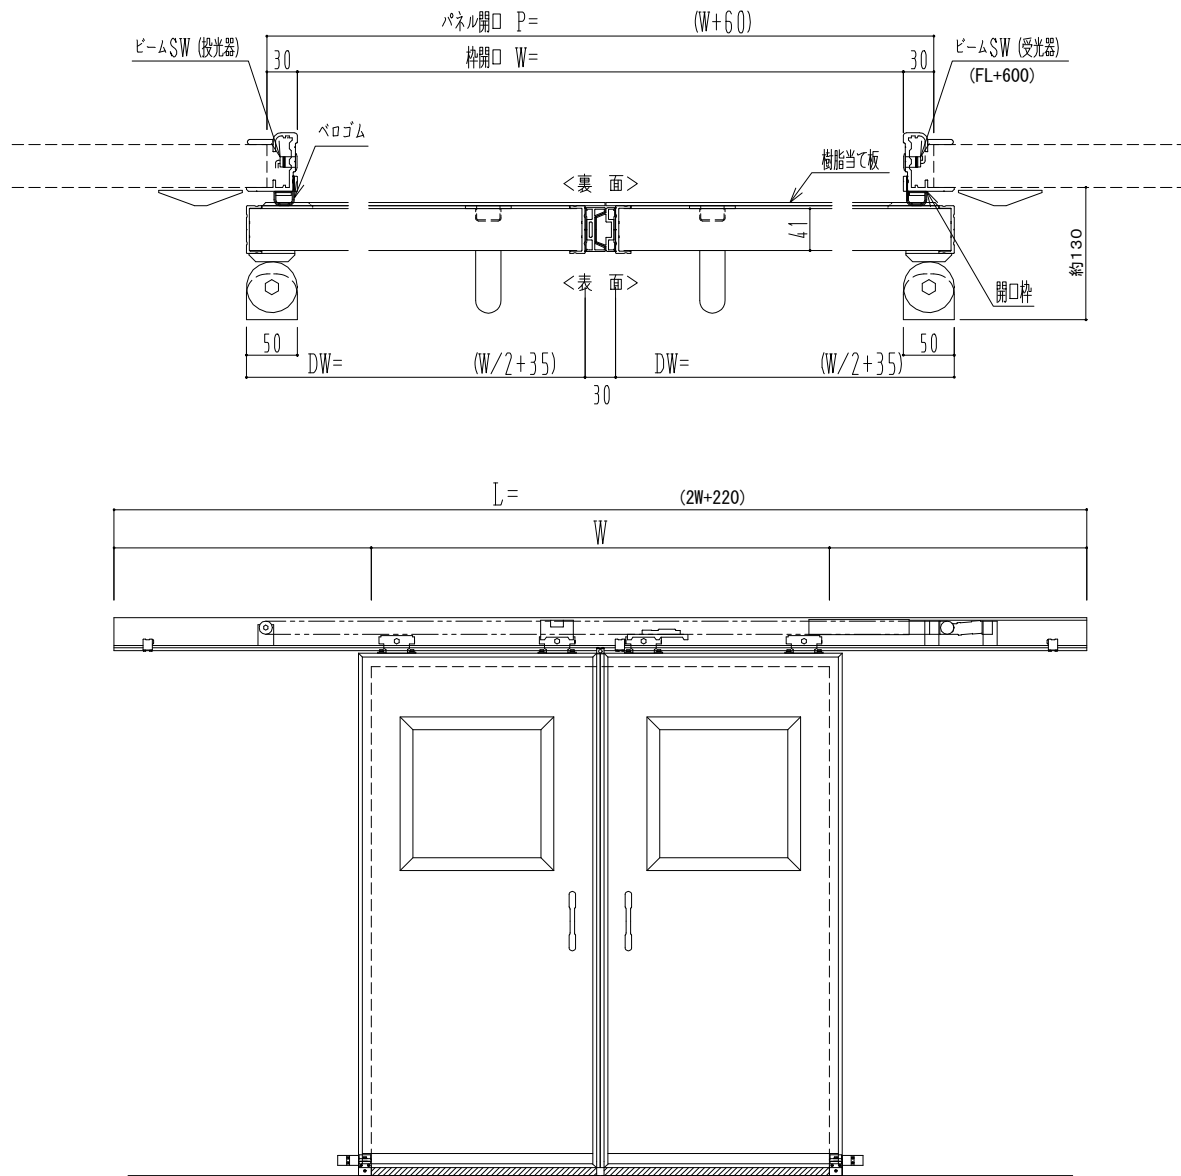

樹脂枠

自動装置 ハンダ技研 EDM18NA

作図縮尺	
正面図	1 / 1
水平断面図	4 / 1
垂直断面図	4 / 1

SUNWIZZ

品名: 断熱スライドドア

型名: SIR40(V1.7)-両引自動-3方 上部 サニター

SIR40-17WRH3211-2111