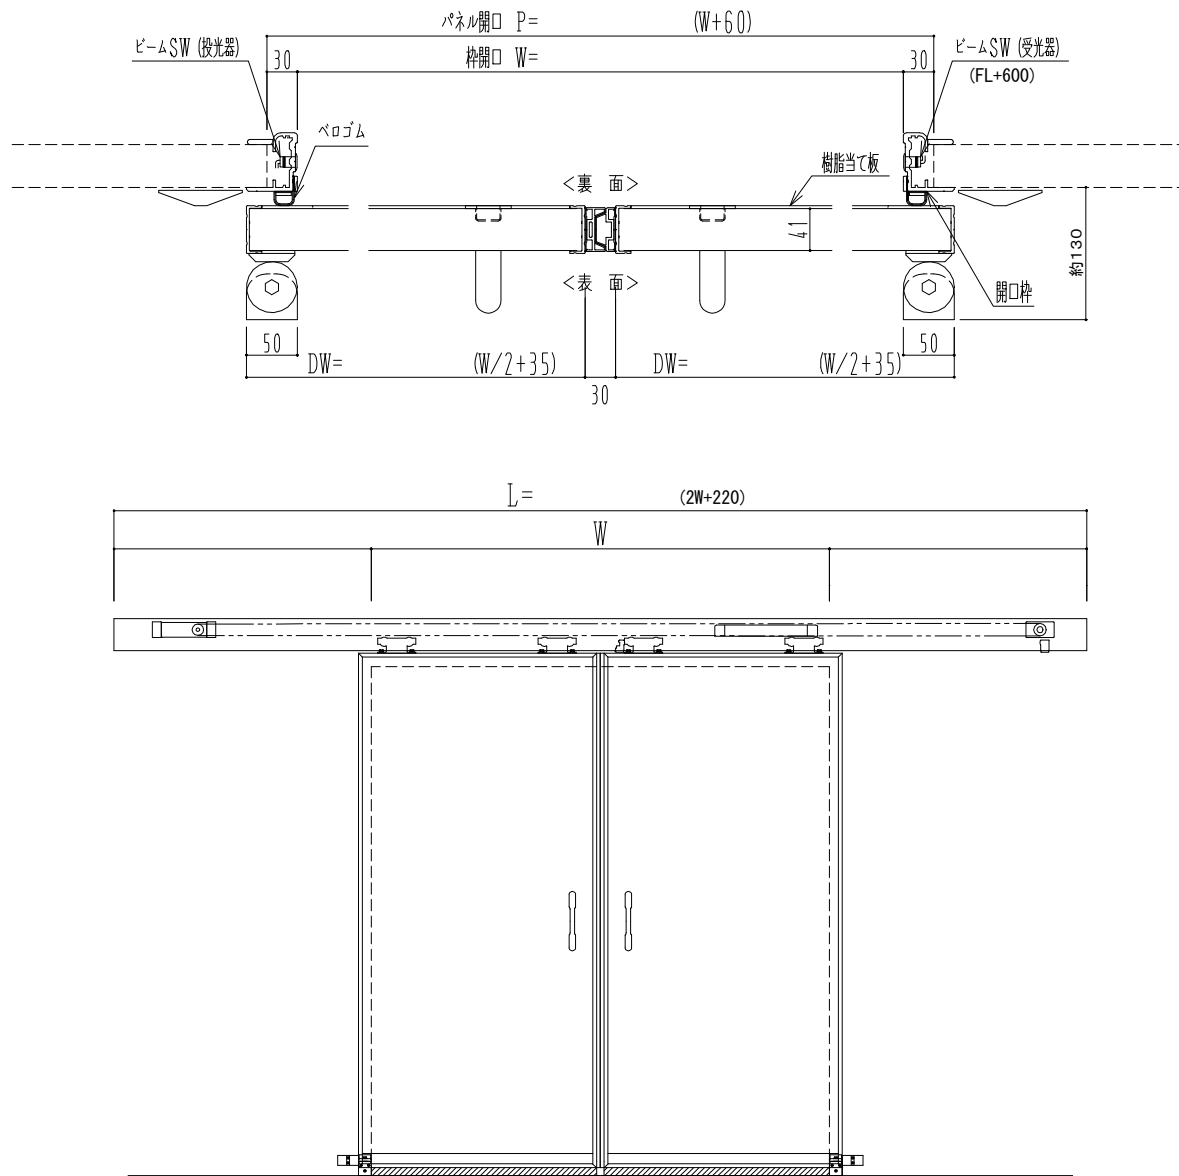

樹脂枠

自動装置 Milion M-400AR

作図縮尺	
正面図	1 / 1
水平断面図	4 / 1
垂直断面図	4 / 1

SUNWIZZ

品名: 断熱スライドドア

型名: SIR40 (V1.7) -両引自動-3方 上部 サニタリー

SIR40-17WRM3210-2111