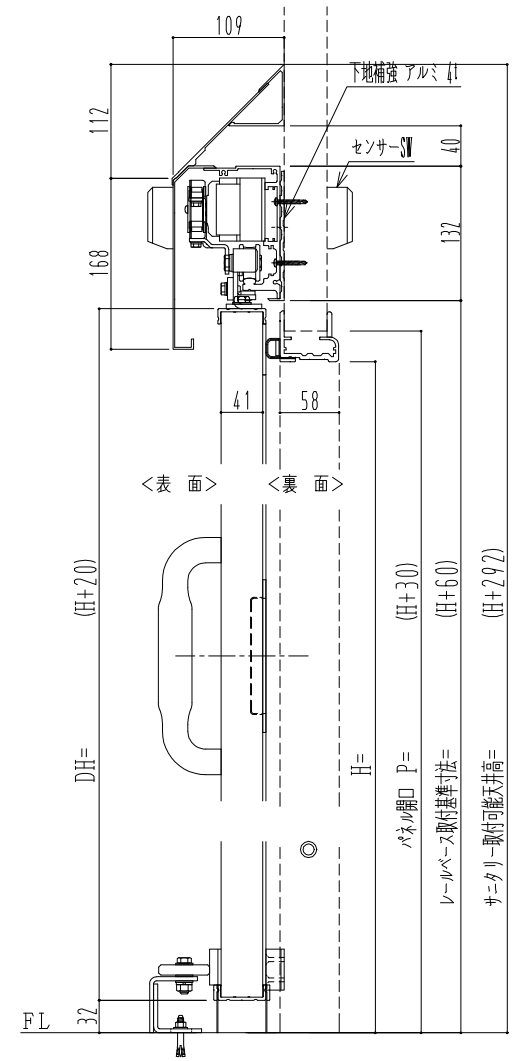

樹脂枠

自動装置 Milion M-400AR

作図縮尺	
正面図	1 / 1
水平断面図	4 / 1
垂直断面図	4 / 1

SUNWIZZ

品名: 断熱スライドドア

型名: SIR40 (V1.7) -両引自動-3方 上部 サニタリー

SIR40-17WRM3210-2111