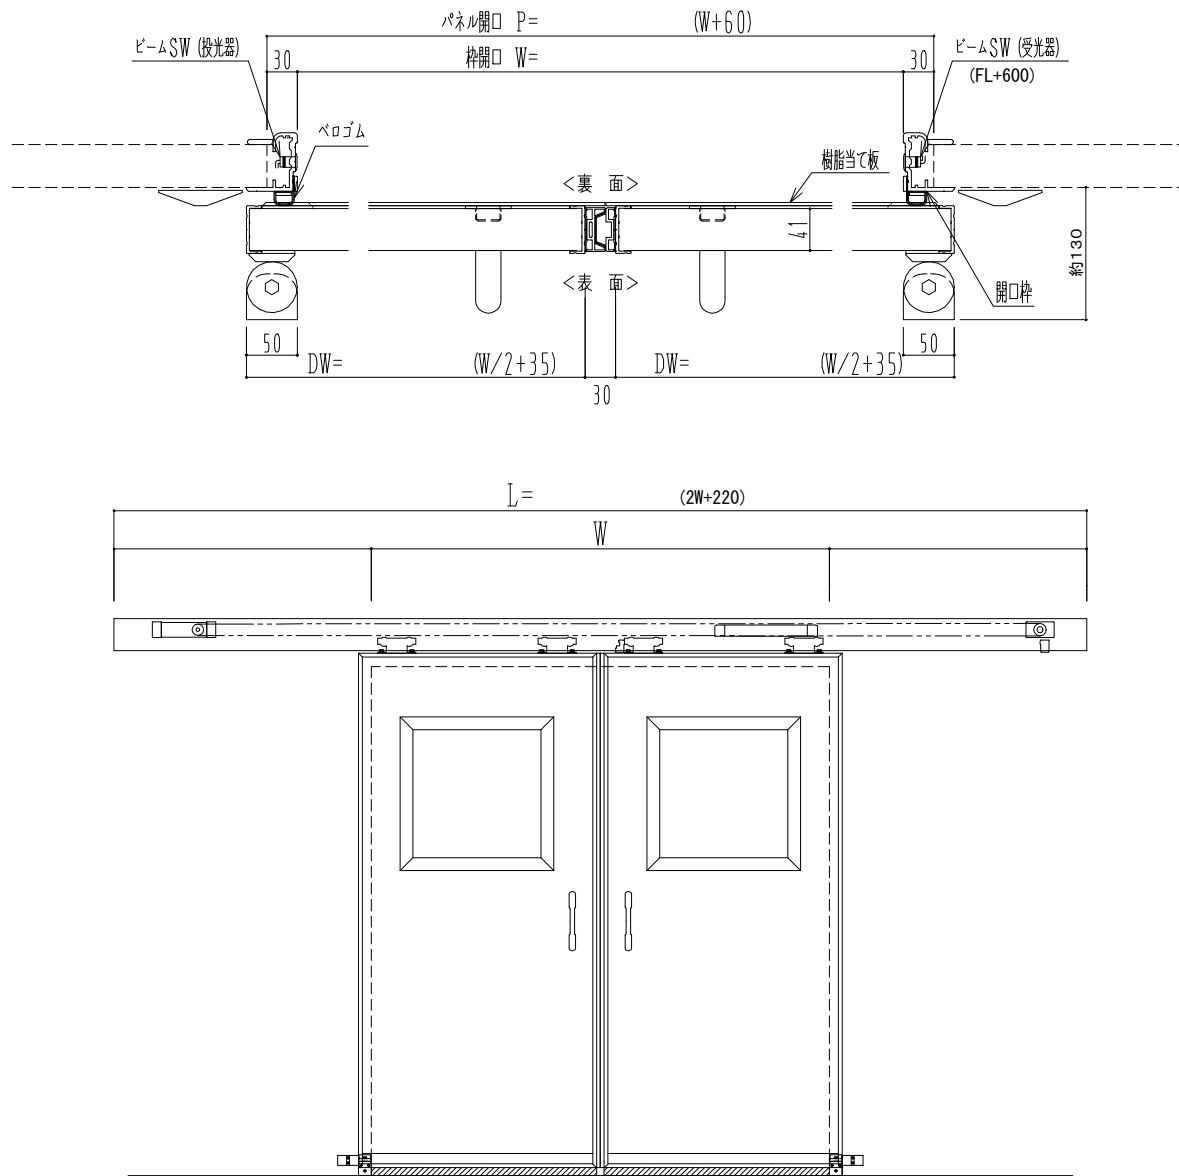

樹脂枠

自動装置 Milion M-400AR

作 図 縮 尺	
正面図	1 / 1
水平断面図	4 / 1
垂直断面図	4 / 1

SUNWIZZ

品名： 断熱スライドドア

型名： SIR40 (V1.7) -両引自動-3方 上部 サニタリー

SIR40-17WRM3211-2111