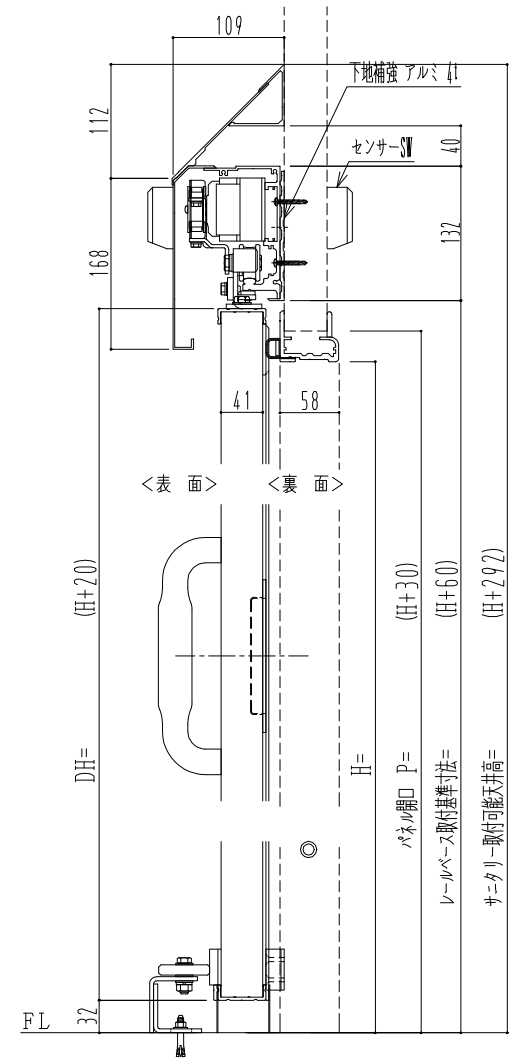

樹脂枠

自動装置 Milion M-400AR

作 図 縮 尺	
正面図	1 / 1
水平断面図	4 / 1
垂直断面図	4 / 1

SUNWIZZ

品名： 断熱スライドドア

型名： SIR40 (V1.7) -両引自動-3方 上部 サニタリー

SIR40-17WRM3211-2111