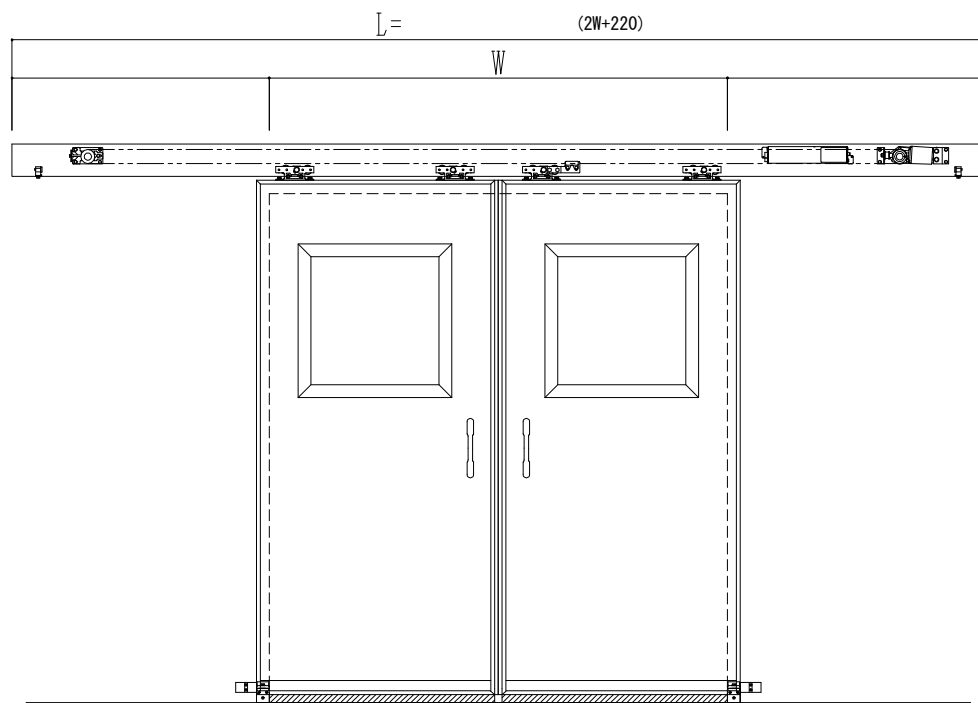

樹脂枠

作図縮尺	
正面図	1 / 1
水平断面図	4 / 1
垂直断面図	4 / 1

SUNWIZZ	品名: 断熱スライドドア	型名: SIR40(V1.7)-両引自動-3方 上部 サニター	SIR40-17WRN3211-2111
---------	--------------	---------------------------------	----------------------