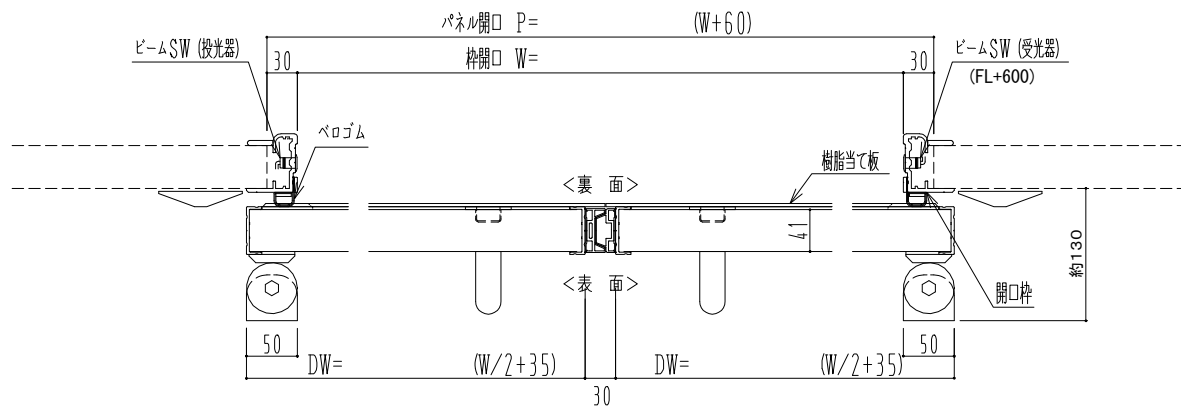

樹脂枠

作図縮尺	
正面図	1 / 1
水平断面図	4 / 1
垂直断面図	4 / 1

SUNWIZZ	品名: 断熱スライドドア	型名: SIR40(V1.7)-両引自動-3方 上部 サニター	SIR40-17WRN3211-2111
---------	--------------	---------------------------------	----------------------