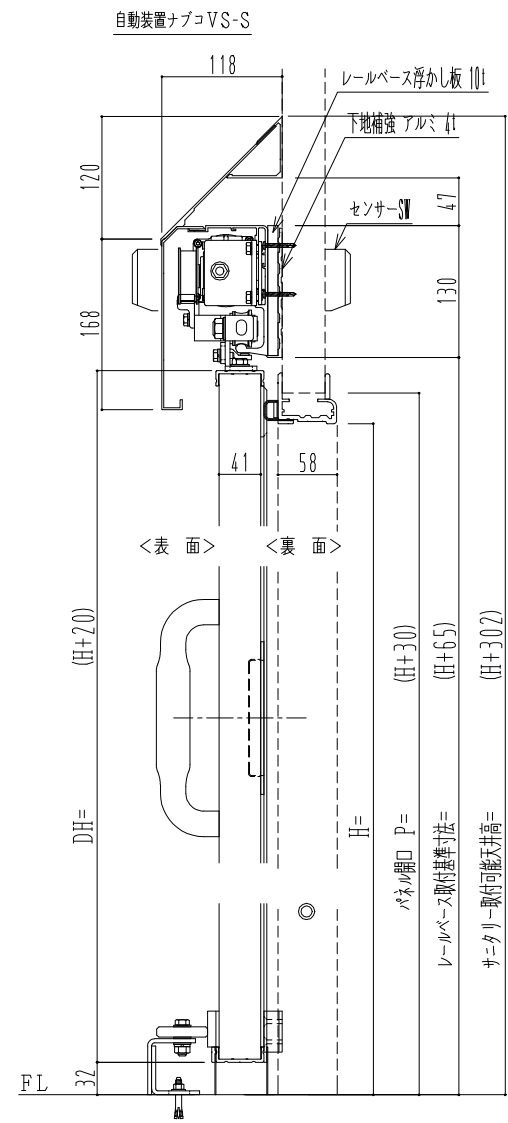

樹脂枠

作図縮尺	
正面図	1 / 1
水平断面図	4 / 1
垂直断面図	4 / 1

SUNWIZZ	品名: 断熱スライドドア	型名: SIR40(V1.7)-両引自動-3方 上部 サニター	SIR40-17WRN3211-2111
---------	--------------	---------------------------------	----------------------