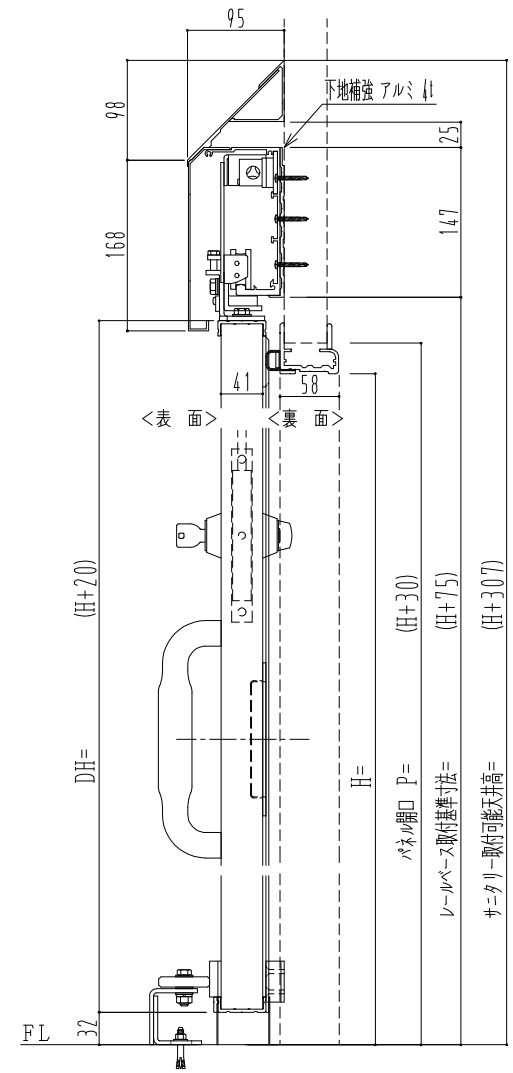

樹脂枠

| 作図縮尺 | |
|-------|-------|
| 正面図 | 1 / 1 |
| 水平断面図 | 4 / 1 |
| 垂直断面図 | 4 / 1 |

SUNWIZZ

品名：断熱スライド7

型名：SIR40(V1.7)-両引手動-3方サニタリー

SIR40-17WRS3111-2111