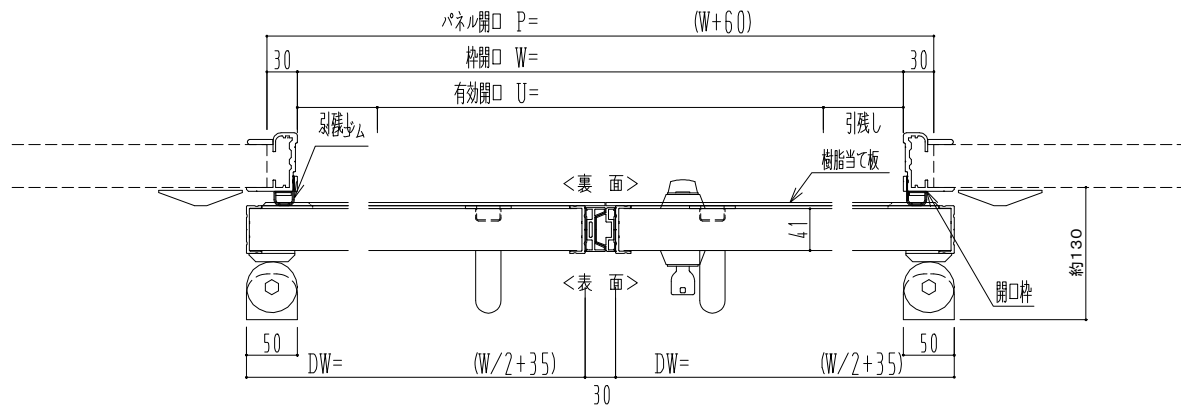

樹脂枠

| 作図縮尺 | |
|-------|-------|
| 正面図 | 1 / 1 |
| 水平断面図 | 4 / 1 |
| 垂直断面図 | 4 / 1 |

SUNWIZZ

品名：断熱スライド7

型名：SIR40(V1.7)-両引手動-3方サニタリー

SIR40-17WRS3111-2111