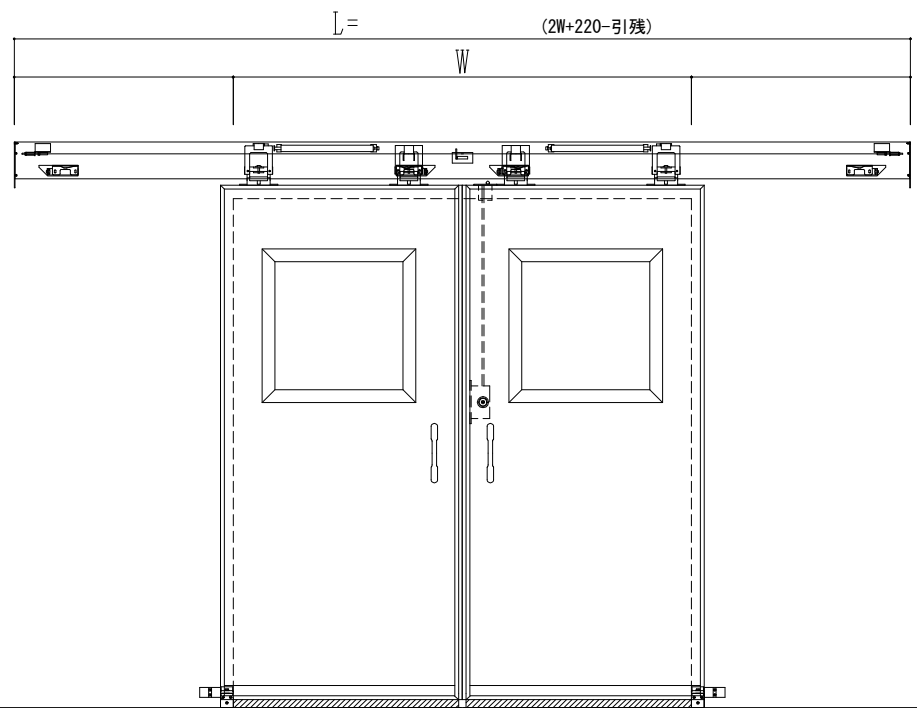

樹脂枠

| 作図縮尺 | |
|-------|-------|
| 正面図 | 1 / 1 |
| 水平断面図 | 4 / 1 |
| 垂直断面図 | 4 / 1 |

SUNWIZZ

品名：断熱スライド7

型名：SIR40(V1.7)-両引手動-3方サニタリー

SIR40-17WRS3111-2111