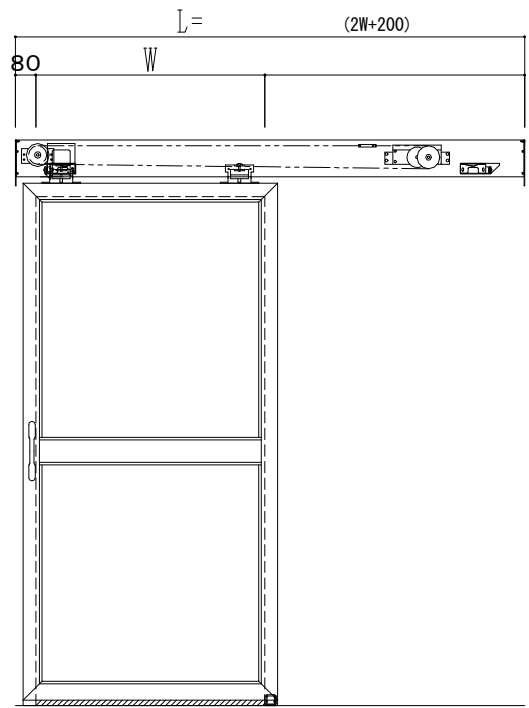

アルミ枠

作図縮尺	
正面図	1 / 1
水平断面図	4 / 1
垂直断面図	4 / 1

SUNWIZZ	品名: スライドドア	型名: SK30 (V5.6) - 片引自閉-3方 サニタリー 中棧付	SK30-56KRD3101-2212
---------	------------	-------------------------------------	---------------------