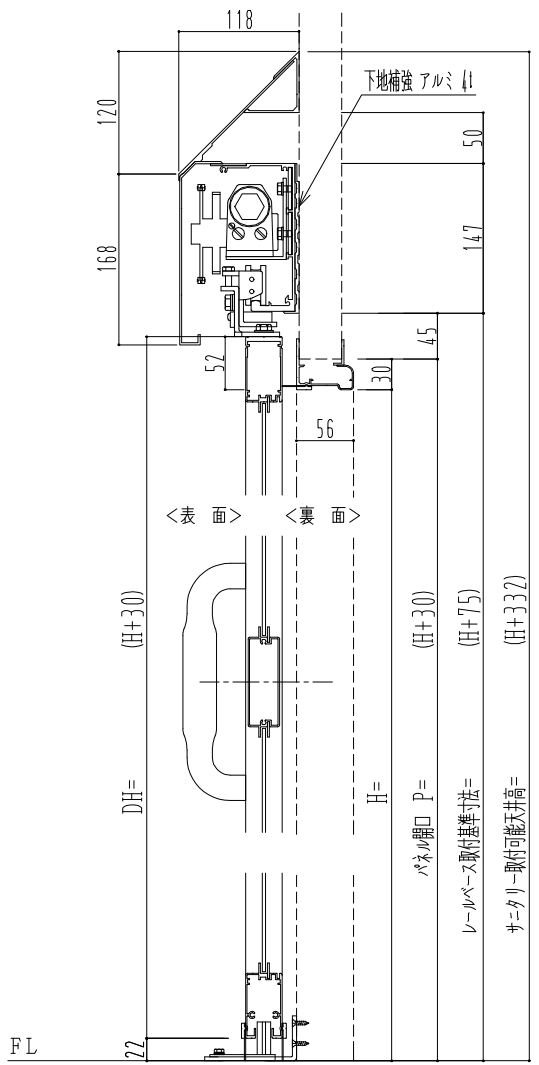

アルミ枠

作図縮尺	
正面図	1 / 1
水平断面図	4 / 1
垂直断面図	4 / 1

SUNWIZZ	品名: スライドドア	型名: SK30 (V5.6) - 片引自閉-3方 サニタリー 中棧付	SK30-56KRD3101-2212
---------	------------	-------------------------------------	---------------------