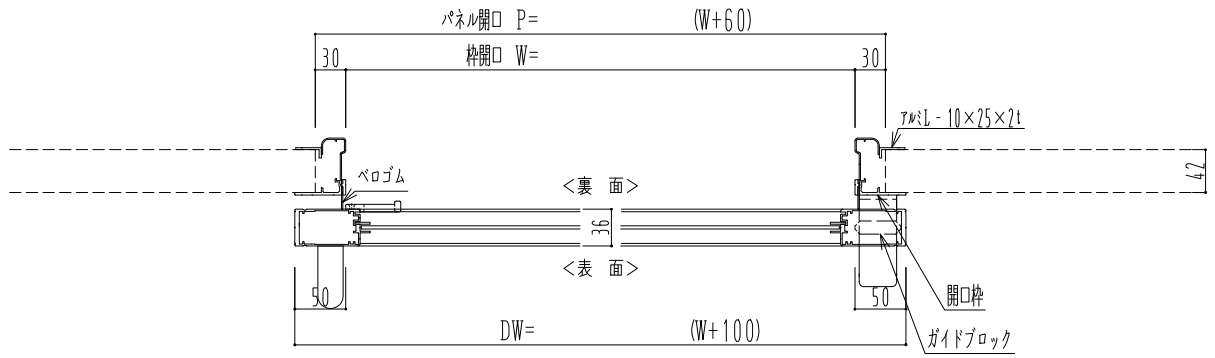

アルミ枠

作図縮尺	
正面図	1 / 1
水平断面図	4 / 1
垂直断面図	4 / 1

SUNWIZZ	品名: スライドドア	型名: SK30 (V5.6) - 片引自閉-3方 サニタリー 中棧付	SK30-56KRD3101-2212
---------	------------	-------------------------------------	---------------------