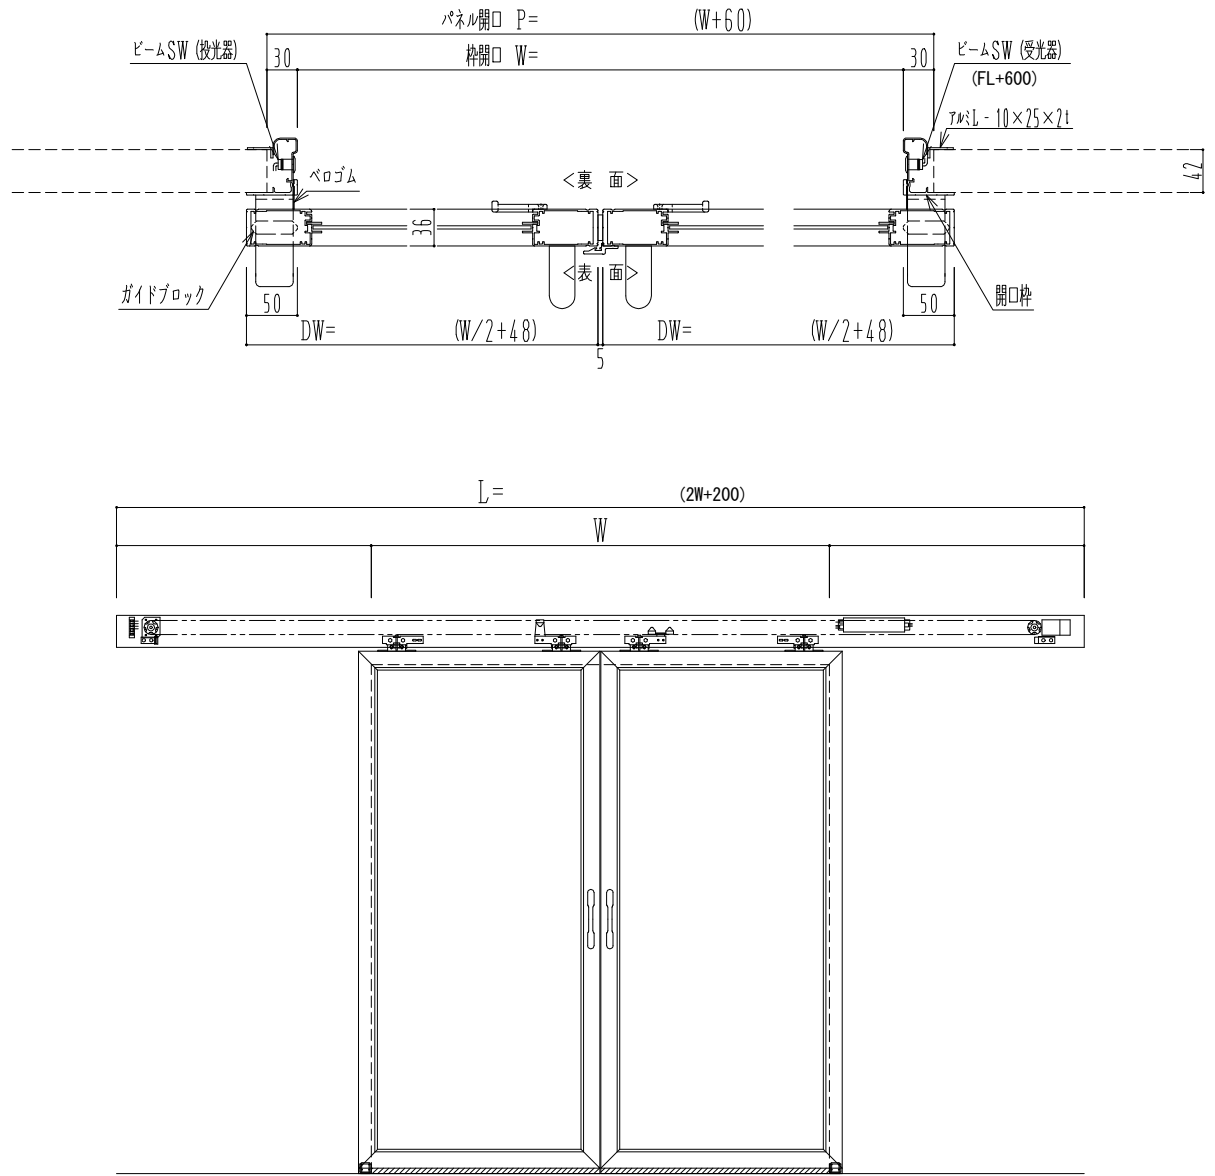

アルミ枠

自動装置 Dream DC-5S

作図縮尺	
正面図	1 / 1
水平断面図	4 / 1
垂直断面図	4 / 1

SUNWIZZ	品名: スライドドア	型名: SK30 (V5.6) -両引自動-3方 上部 サニタリー 中棧無	SK30-56WRF3021-2212
----------------	------------	---------------------------------------	---------------------