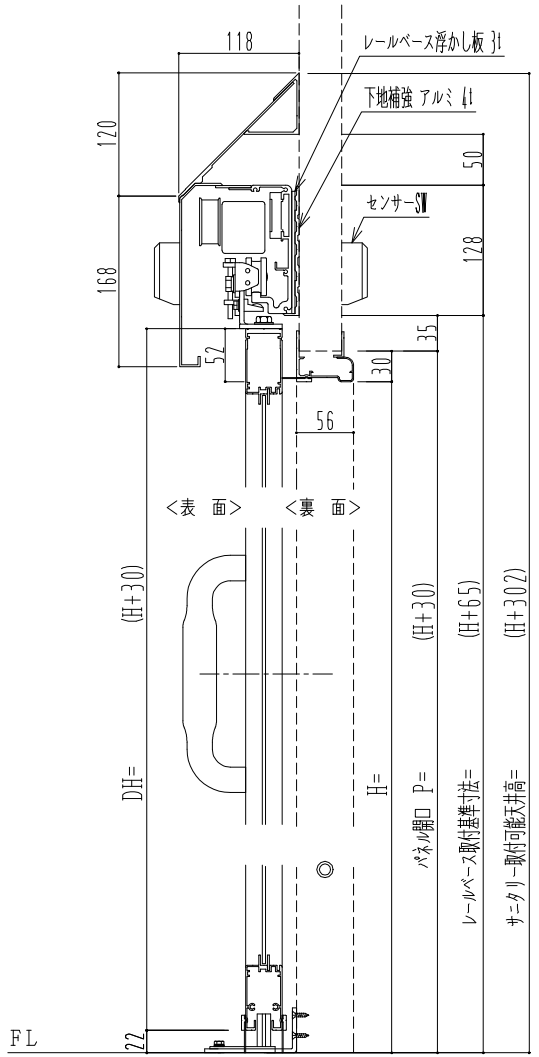

アルミ枠

自動装置 Dream DC-5S

作図縮尺	
正面図	1 / 1
水平断面図	4 / 1
垂直断面図	4 / 1

SUNWIZZ	品名: スライドドア	型名: SK30 (V5.6) -両引自動-3方 上部 サニタリー 中棧無	SK30-56WRF3021-2212
----------------	------------	---------------------------------------	---------------------