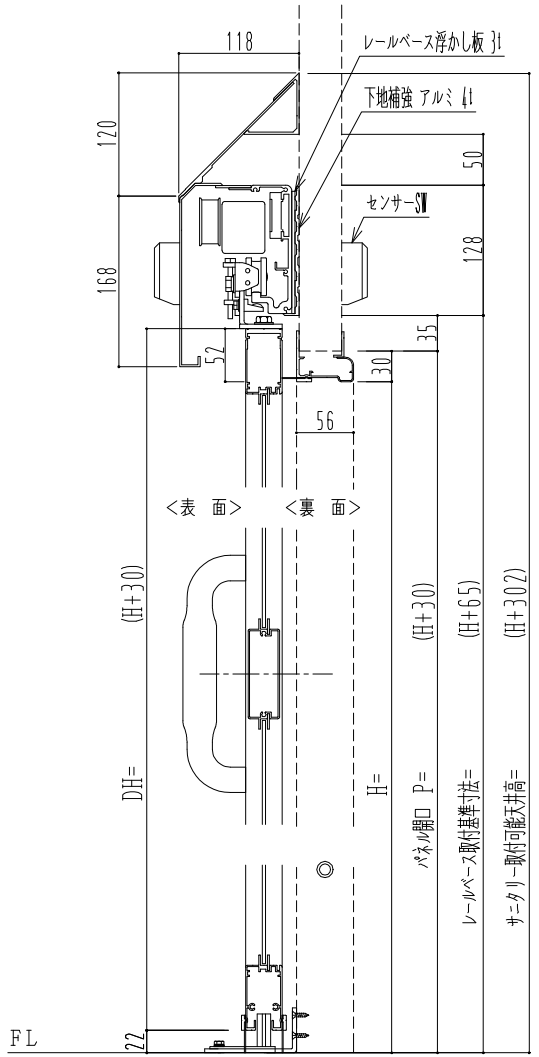

アルミ枠

自動装置 Dream DC-5S

作図縮尺	
正面図	1 / 1
水平断面図	4 / 1
垂直断面図	4 / 1

SUNWIZZ	品名: スライドドア	型名: SK30 (V5.6) -両引自動-3方 上部 サニタリー 中棧付	SK30-56WRF3121-2212
----------------	------------	---------------------------------------	---------------------