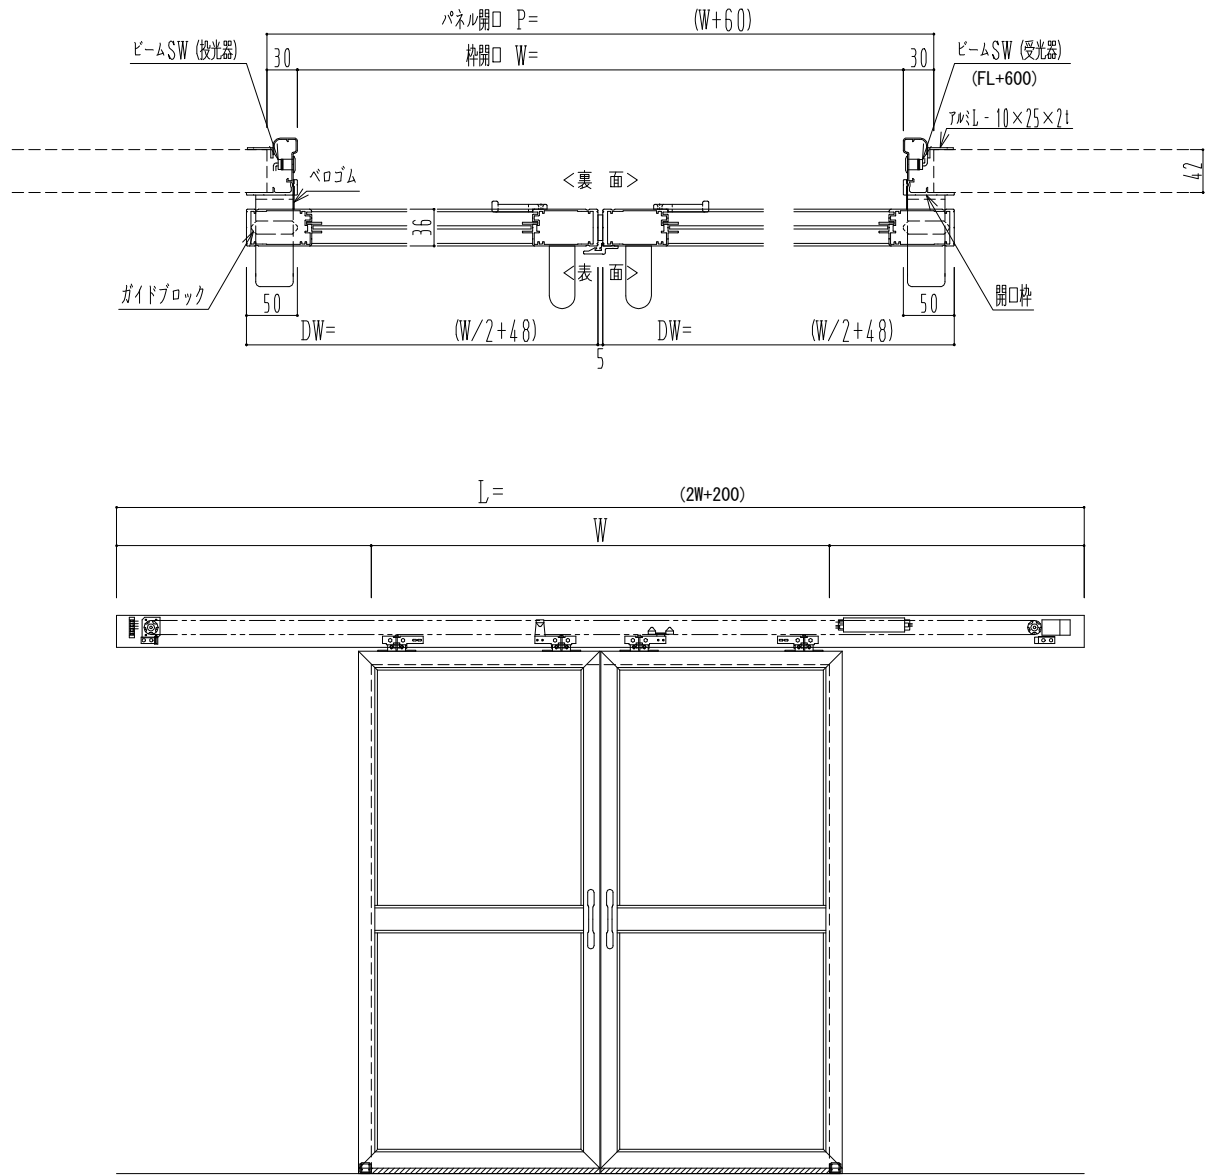

アルミ枠

自動装置 Dream DC-5S

作図縮尺	
正面図	1 / 1
水平断面図	4 / 1
垂直断面図	4 / 1

SUNWIZZ	品名: スライドドア	型名: SK30 (V5.6) -両引自動-3方 上部 サニタリー 中棧付	SK30-56WRF3121-2212
----------------	------------	---------------------------------------	---------------------