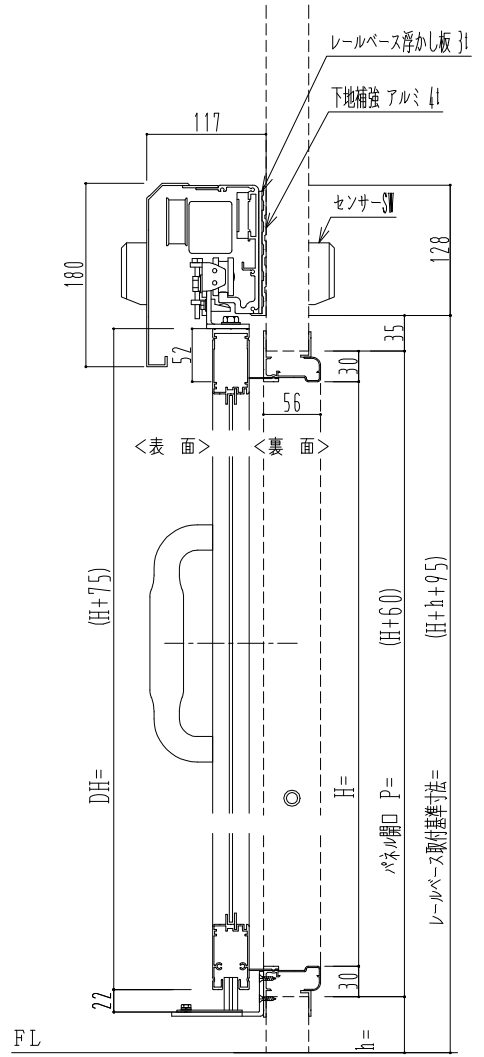

自動装置 Dream DC-5S

作図縮尺	
正面図	1 / 1
水平断面図	4 / 1
垂直断面図	4 / 1