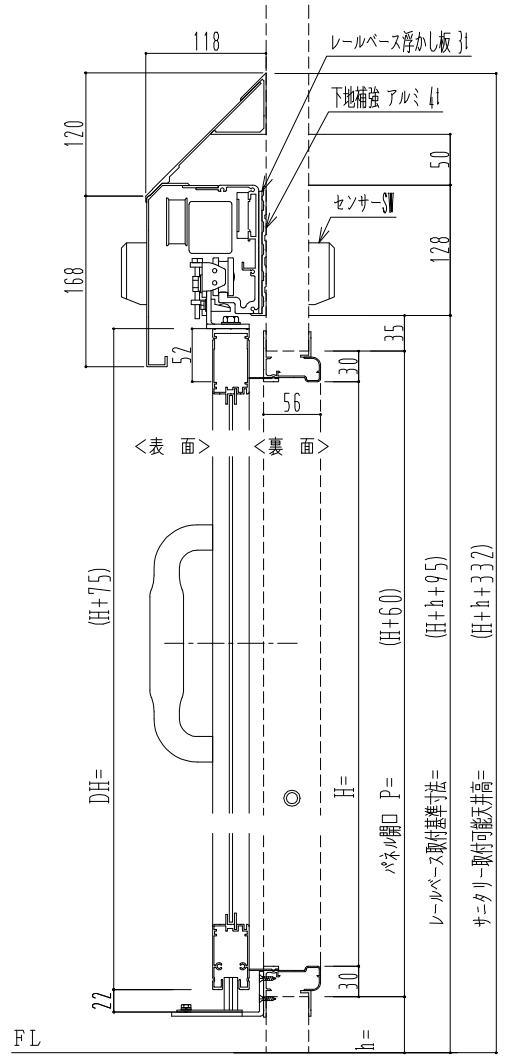

アルミ枠

自動装置 Dream DC-5S

作図縮尺	
正面図	1 / 1
水平断面図	4 / 1
垂直断面図	4 / 1

SUNWIZZ	品名: スライドドア	型名: SK30 (V5.6) -両引自動-4方 上部 サニタリー 中棧無	SK30-56WRF4021-2212
---------	------------	---------------------------------------	---------------------