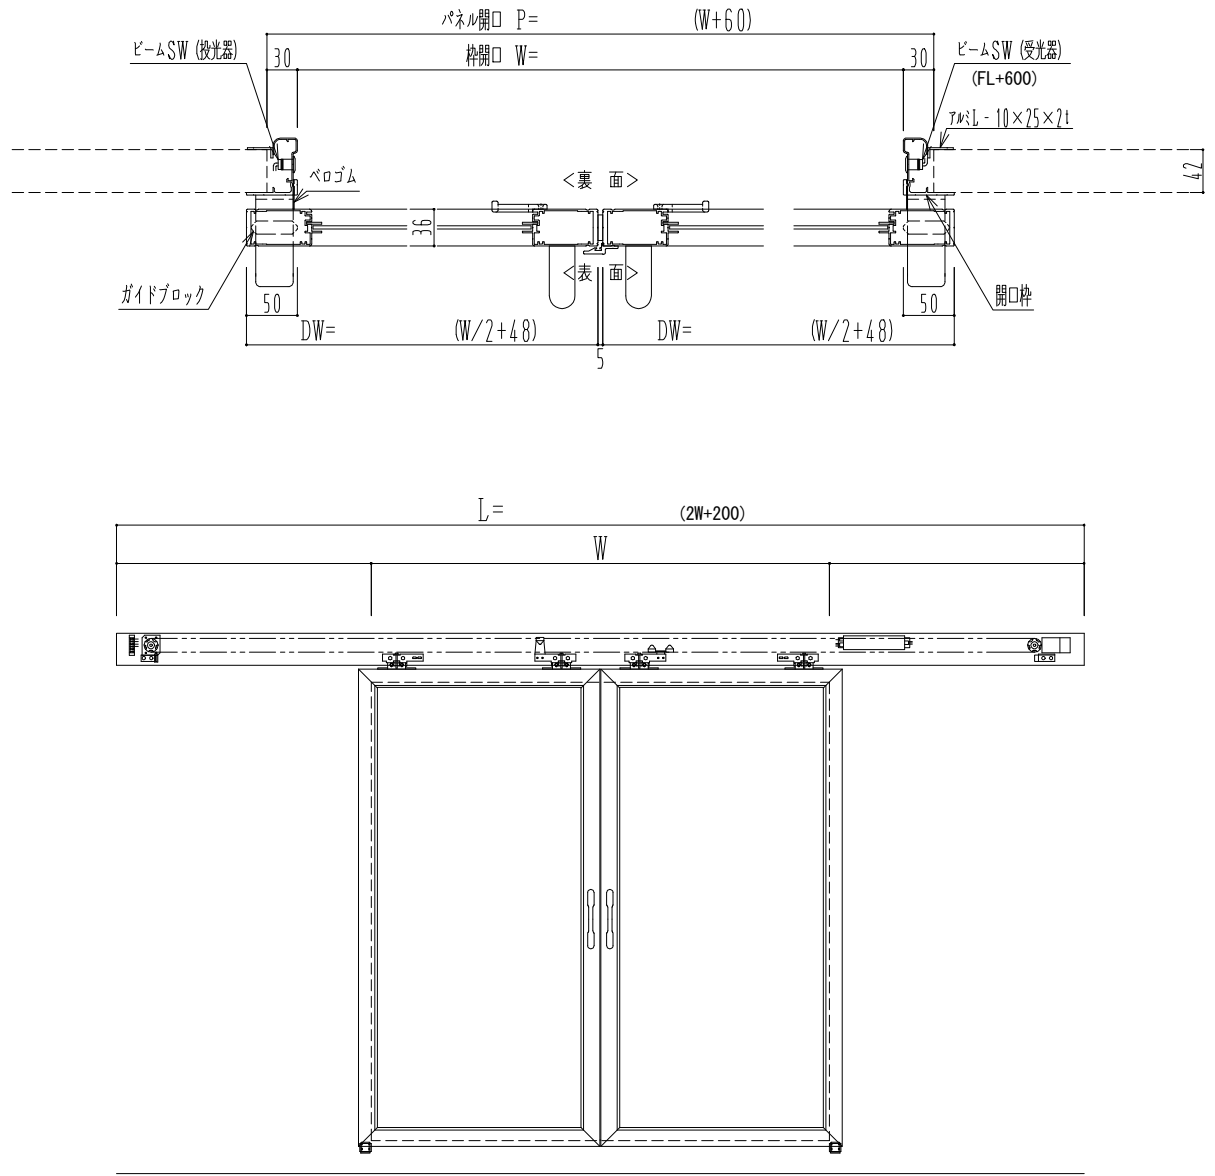

アルミ枠

自動装置 Dream DC-5S

作図縮尺	
正面図	1 / 1
水平断面図	4 / 1
垂直断面図	4 / 1

SUNWIZZ	品名: スライドドア	型名: SK30 (V5.6) -両引自動-4方 上部 サニタリー 中棧無	SK30-56WRF4021-2212
---------	------------	---------------------------------------	---------------------