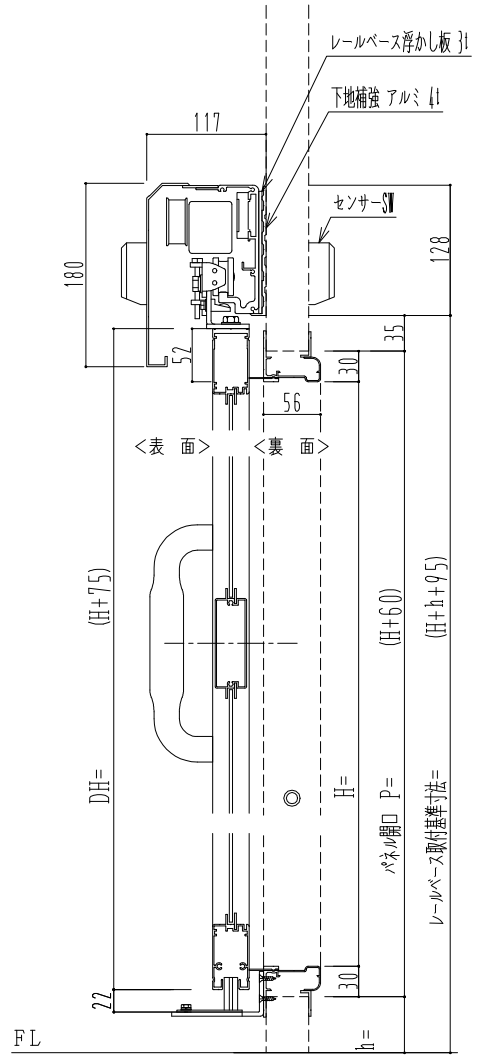

自動装置 Dream DC-5S

作図縮尺	
正面図	1 / 1
水平断面図	4 / 1
垂直断面図	4 / 1