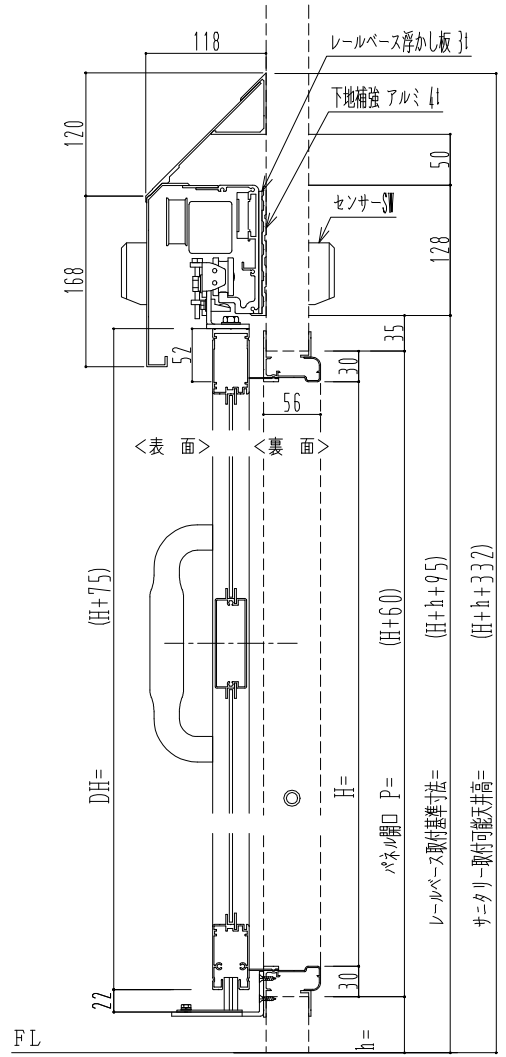

アルミ枠

自動装置 Dream DC-5S

作図縮尺	
正面図	1 / 1
水平断面図	4 / 1
垂直断面図	4 / 1

SUNWIZZ	品名: スライドドア	型名: SK30 (V5.6) -両引自動-4方 上部 サニタリー 中棧付	SK30-56WRF4121-2212
----------------	------------	---------------------------------------	---------------------