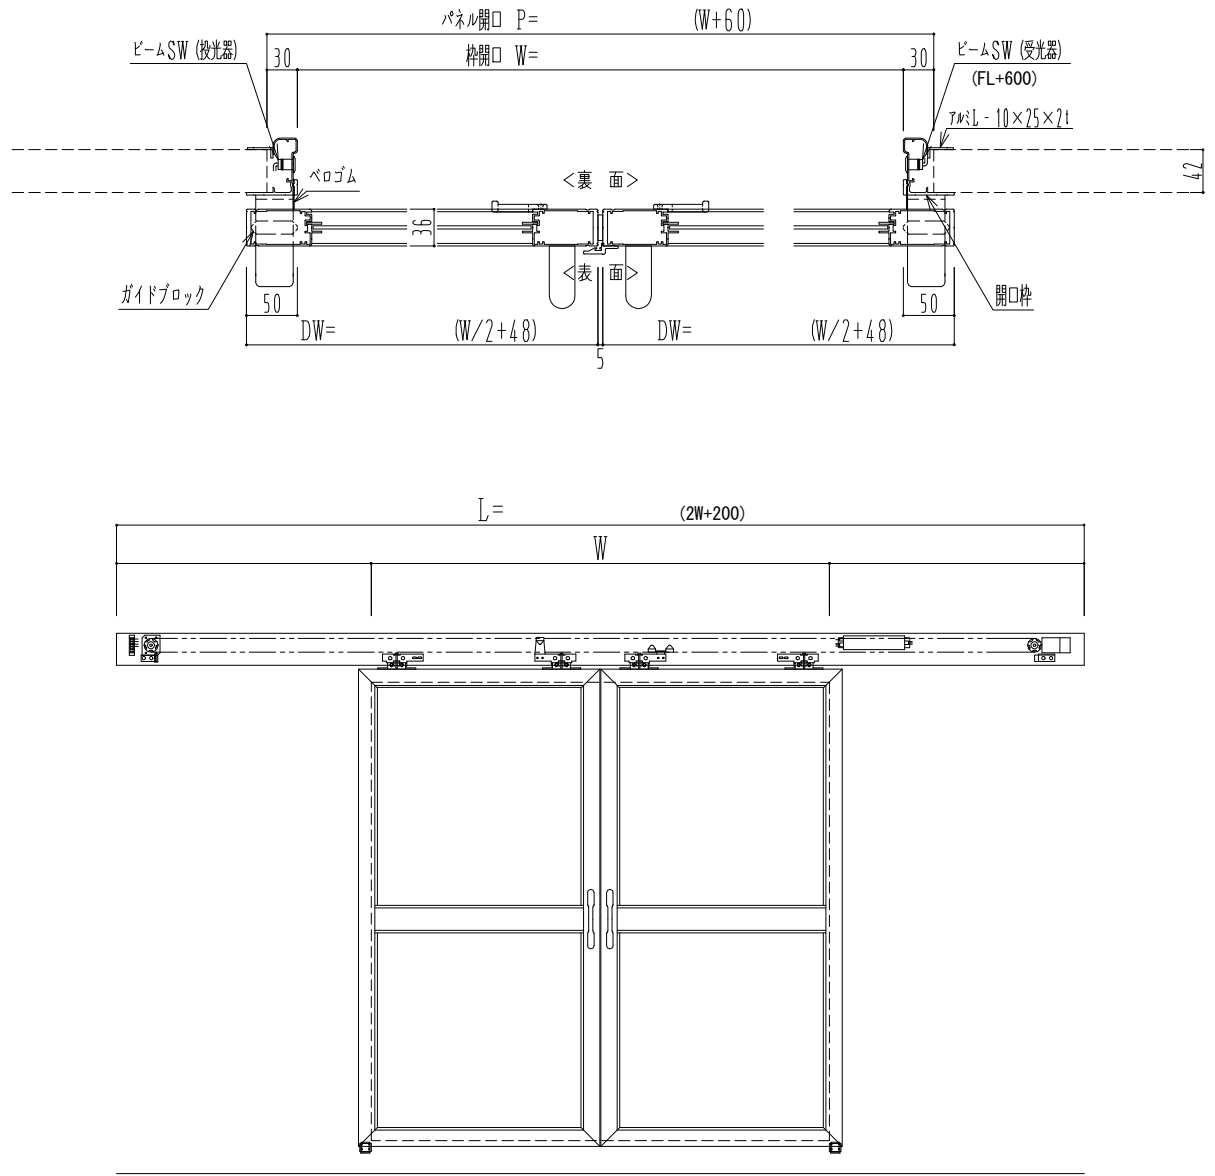

アルミ枠

自動装置 Dream DC-5S

作図縮尺	
正面図	1 / 1
水平断面図	4 / 1
垂直断面図	4 / 1

SUNWIZZ	品名: スライドドア	型名: SK30 (V5.6) -両引自動-4方 上部 サニタリー 中棧付	SK30-56WRF4121-2212
----------------	------------	---------------------------------------	---------------------