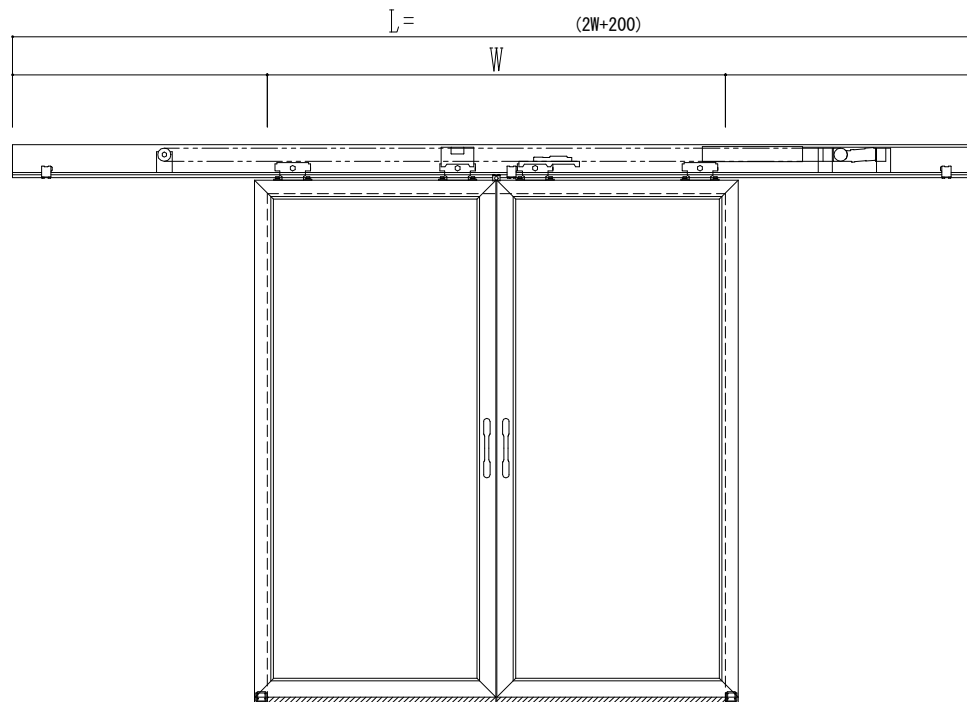

アルミ枠

自動装置 ハンダ技研 EDM18NA

作 図 縮 尺	
正 面 図	1 / 1
水 平 断 面 図	4 / 1
垂 直 断 面 図	4 / 1

SUNWIZZ

品名： スライドドア

型名： SK30 (V5.6) -両引自動-3方 上部 中棧無

SK30-56WRH3020-2212