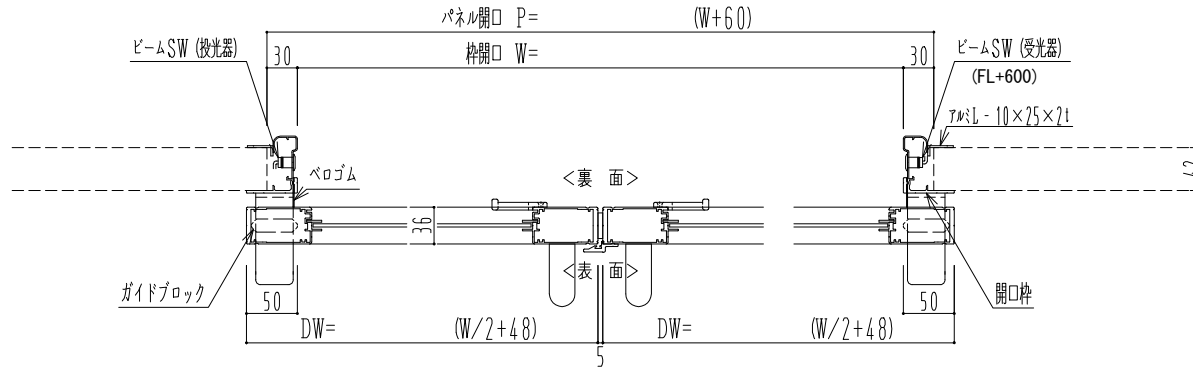

アルミ枠

自動装置 ハンダ技研 EDM18NA

作 図 縮 尺	
正 面 図	1 / 1
水 平 断 面 図	4 / 1
垂 直 断 面 図	4 / 1

SUNWIZZ

品名： スライドドア

型名： SK30 (V5.6) -両引自動-3方 上部 中棧無

SK30-56WRH3020-2212