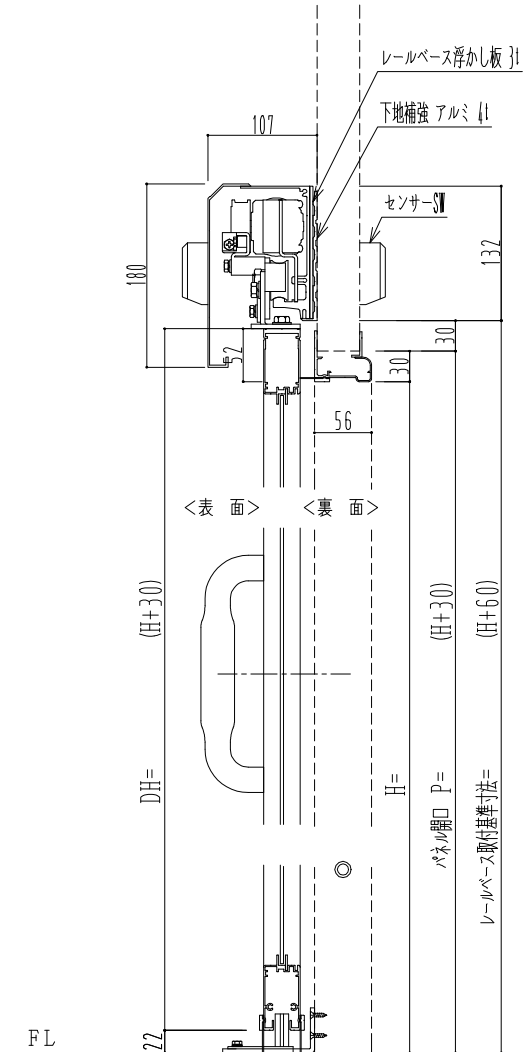

アルミ枠

自動装置 ハンダ技研 EDM18NA

作 図 縮 尺	
正 面 図	1 / 1
水 平 断 面 図	4 / 1
垂 直 断 面 図	4 / 1

SUNWIZZ

品名： スライドドア

型名： SK30 (V5.6) -両引自動-3方 上部 中棧無

SK30-56WRH3020-2212