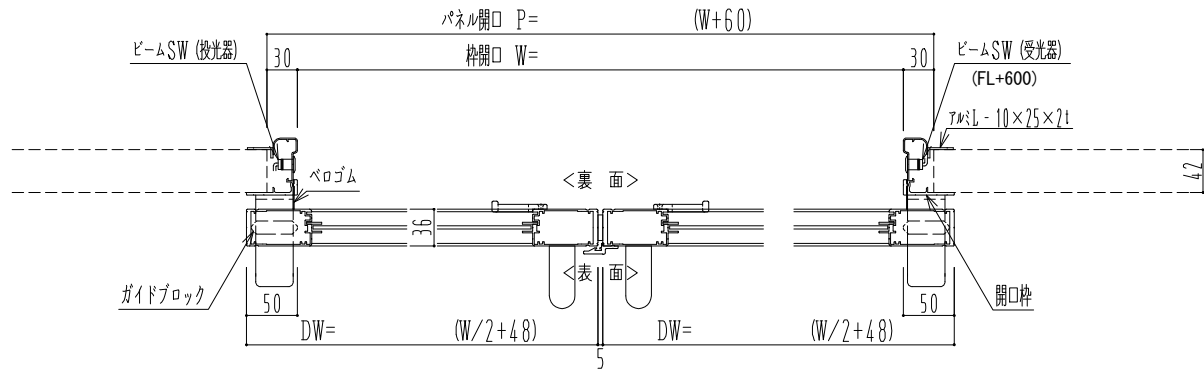

アルミ枠

自動装置 ハンダ技研 EDM18NA

作図縮尺	
正面図	1 / 1
水平断面図	4 / 1
垂直断面図	4 / 1

SUNWIZZ	品名: スライドドア	型名: SK30 (V5.6) -両引自動-3方 上部 サニタリー 中棧付	SK30-56WRH3121-2212
---------	------------	---------------------------------------	---------------------