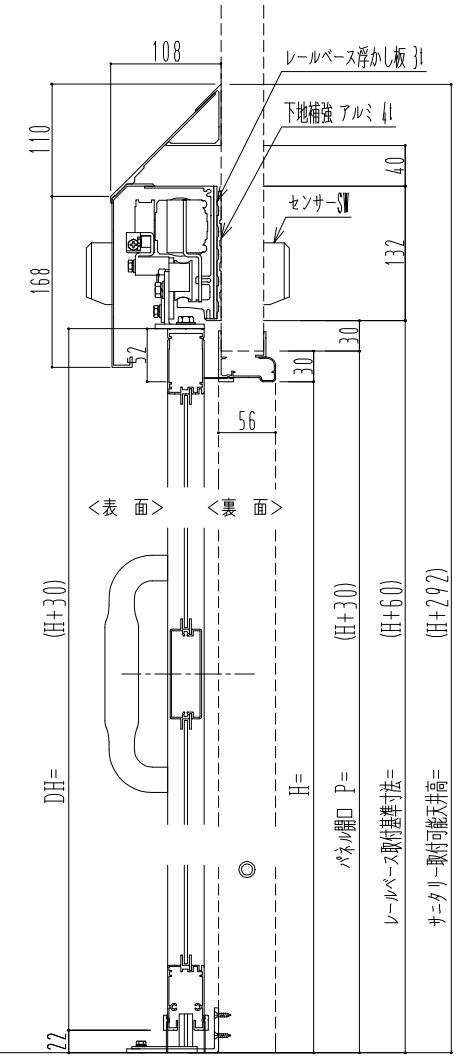

アルミ枠

自動装置 ハンダ技研 EDM18NA

作図縮尺	
正面図	1 / 1
水平断面図	4 / 1
垂直断面図	4 / 1

SUNWIZZ	品名: スライドドア	型名: SK30 (V5.6) -両引自動-3方 上部 サニタリー 中棧付	SK30-56WRH3121-2212
---------	------------	---------------------------------------	---------------------