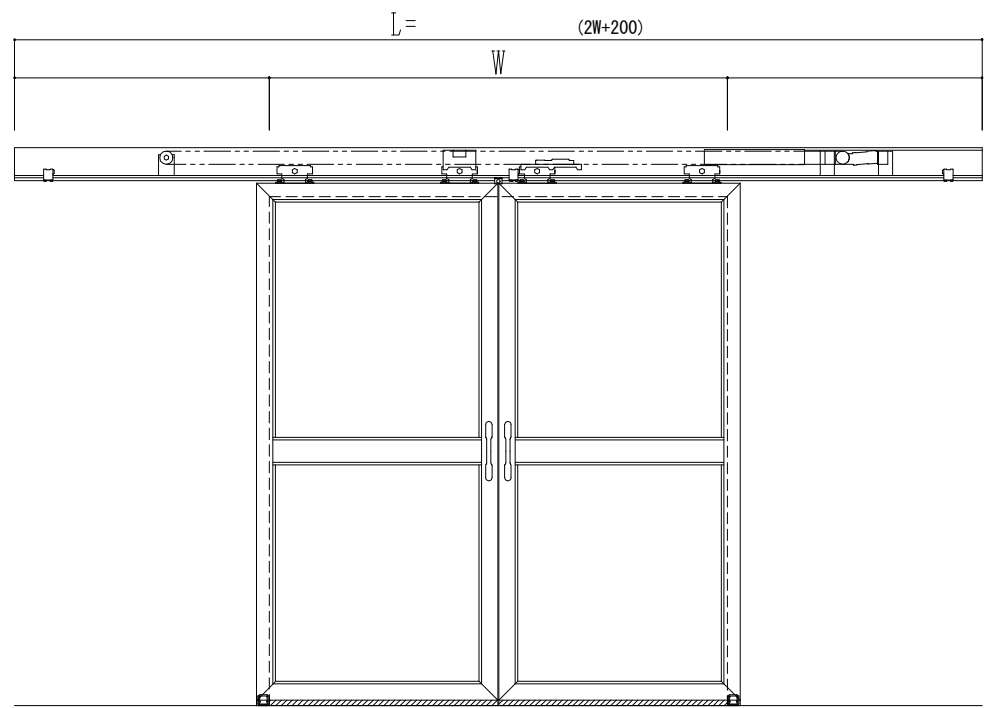

アルミ枠

自動装置 ハンダ技研 EDM18NA

作図縮尺	
正面図	1 / 1
水平断面図	4 / 1
垂直断面図	4 / 1

SUNWIZZ	品名: スライドドア	型名: SK30 (V5.6) -両引自動-3方 上部 サニタリー 中棧付	SK30-56WRH3121-2212
---------	------------	---------------------------------------	---------------------